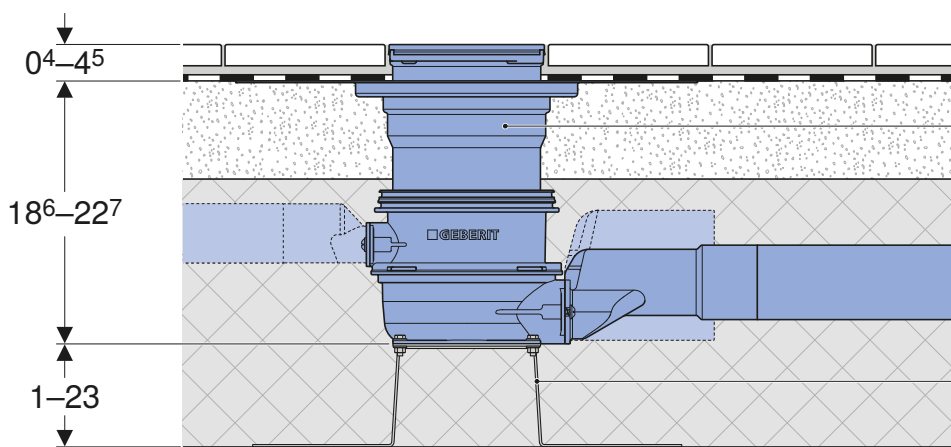

# INSTALLATION MANUAL

MONTAGEANLEITUNG  
INSTRUCTIONS DE MONTAGE  
ISTRUZIONI PER IL MONTAGGIO

388.020.00.1

388.021.00.1

388.023.00.1

Geberit International AG  
Schachenstrasse 77, CH-8645 Jona  
documentation@geberit.com  
www.geberit.com