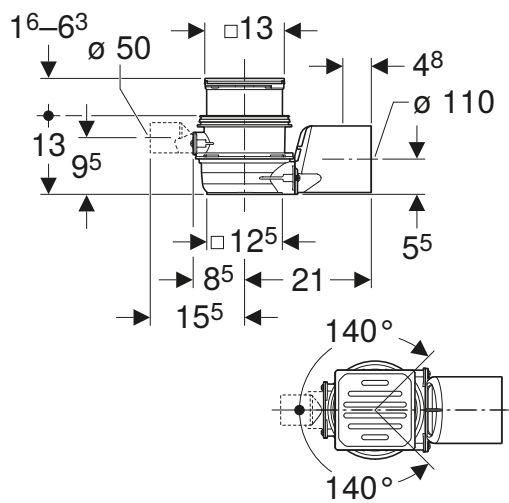

# INSTALLATION MANUAL

MONTAGEANLEITUNG  
INSTRUCTIONS DE MONTAGE  
ISTRUZIONI PER IL MONTAGGIO

388.020.00.1

388.021.00.1

388.023.00.1

Geberit International AG  
Schachenstrasse 77, CH-8645 Jona  
documentation@geberit.com  
www.geberit.com