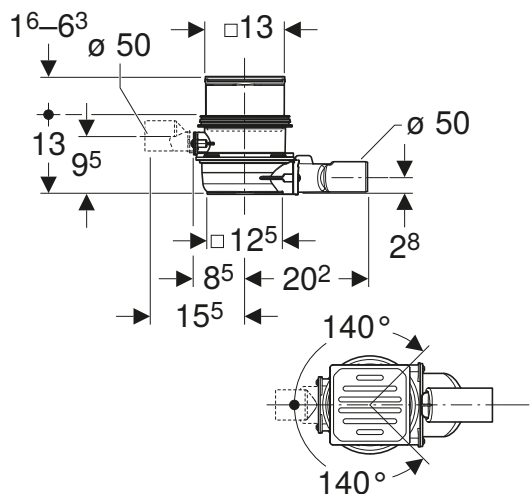

# INSTALLATION MANUAL

MONTAGEANLEITUNG  
INSTRUCTIONS DE MONTAGE  
ISTRUZIONI PER IL MONTAGGIO

388.020.00.1

388.021.00.1

388.023.00.1

Geberit International AG  
Schachenstrasse 77, CH-8645 Jona  
documentation@geberit.com  
www.geberit.com