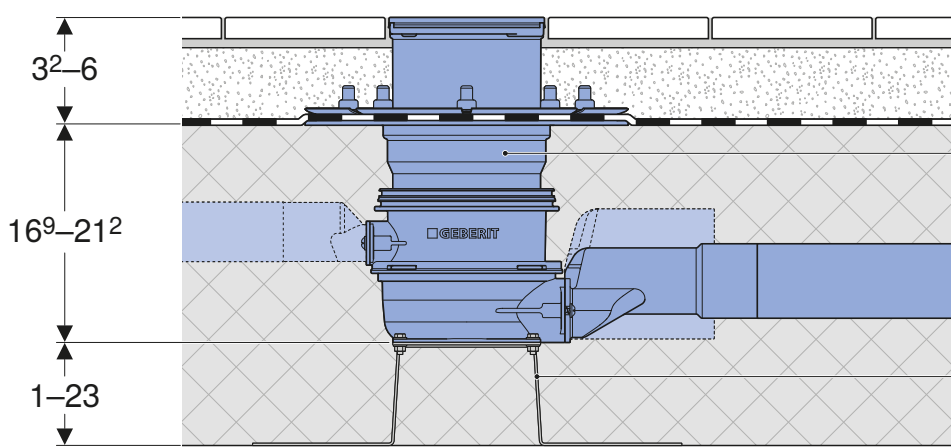

# INSTALLATION MANUAL

MONTAGEANLEITUNG  
INSTRUCTIONS DE MONTAGE  
ISTRUZIONI PER IL MONTAGGIO

388.020.00.1

388.021.00.1

388.023.00.1

Geberit International AG  
Schachenstrasse 77, CH-8645 Jona  
documentation@geberit.com  
www.geberit.com