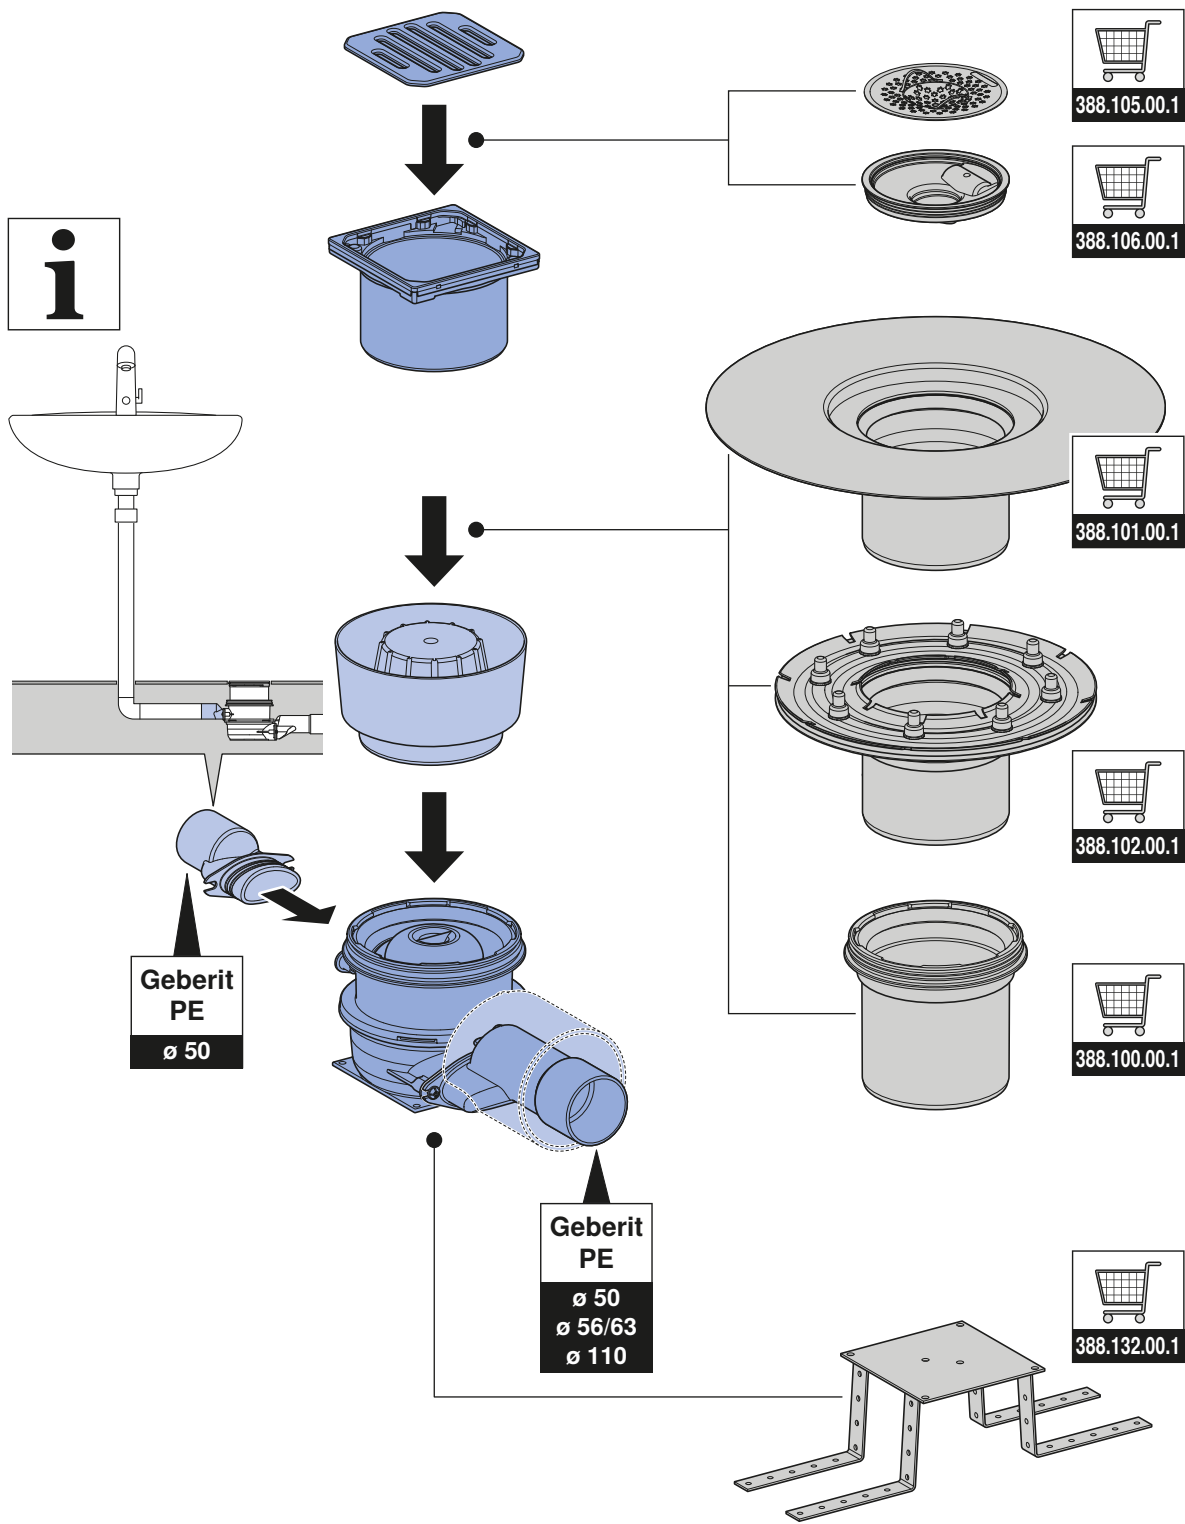

# INSTALLATION MANUAL

MONTAGEANLEITUNG  
INSTRUCTIONS DE MONTAGE  
ISTRUZIONI PER IL MONTAGGIO

388.020.00.1

388.021.00.1

388.023.00.1

Geberit International AG  
Schachenstrasse 77, CH-8645 Jona  
documentation@geberit.com  
www.geberit.com