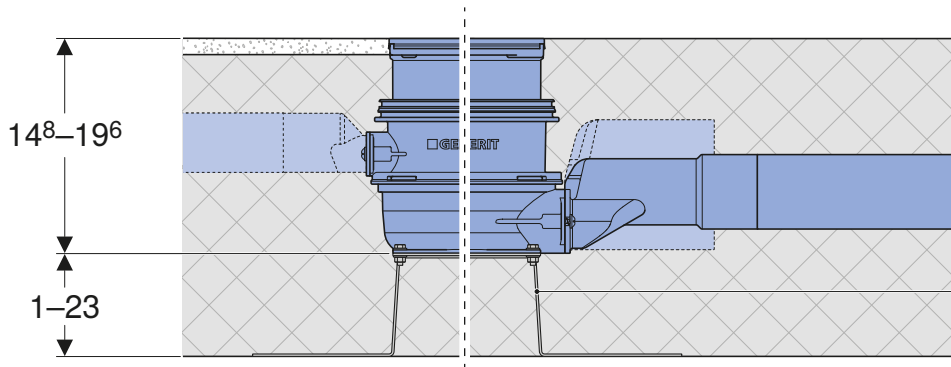

# INSTALLATION MANUAL

MONTAGEANLEITUNG  
INSTRUCTIONS DE MONTAGE  
ISTRUZIONI PER IL MONTAGGIO

388.020.00.1

388.021.00.1

388.023.00.1

Geberit International AG  
Schachenstrasse 77, CH-8645 Jona  
documentation@geberit.com  
www.geberit.com