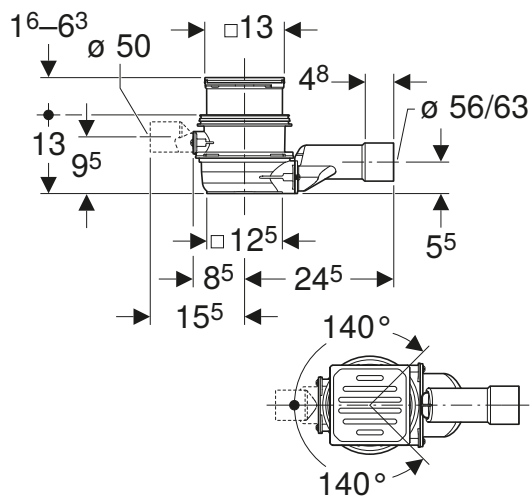

# INSTALLATION MANUAL

MONTAGEANLEITUNG  
INSTRUCTIONS DE MONTAGE  
ISTRUZIONI PER IL MONTAGGIO

388.020.00.1

388.021.00.1

388.023.00.1

Geberit International AG  
Schachenstrasse 77, CH-8645 Jona  
documentation@geberit.com  
www.geberit.com