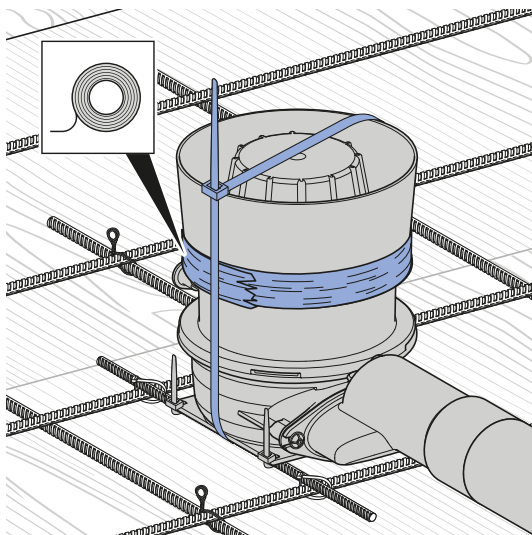

# INSTALLATION MANUAL

MONTAGEANLEITUNG  
INSTRUCTIONS DE MONTAGE  
ISTRUZIONI PER IL MONTAGGIO

388.020.00.1

388.021.00.1

388.023.00.1

Geberit International AG  
Schachenstrasse 77, CH-8645 Jona  
documentation@geberit.com  
www.geberit.com