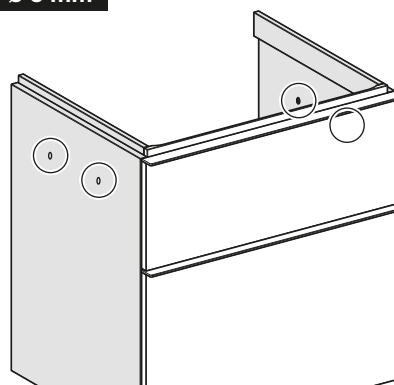

INSTALLATION MANUAL

MONTAGEANLEITUNG
INSTRUCTIONS DE MONTAGE
ISTRUZIONI PER IL MONTAGGIO

970.264.00.0(0)

i

1

2

3

Geberit International AG
Schachenstrasse 77, CH-8645 Jona
documentation@geberit.com
www.geberit.com