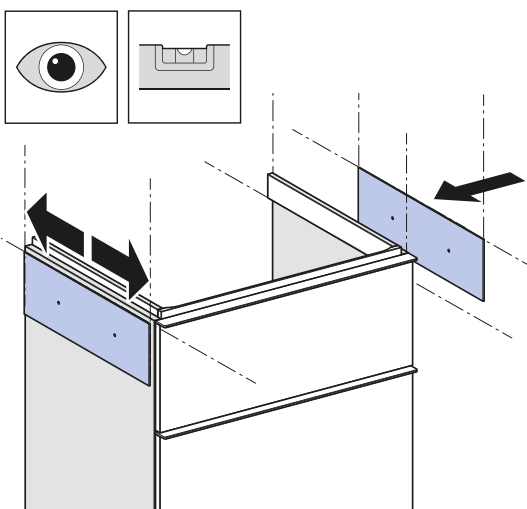

INSTALLATION MANUAL

MONTAGEANLEITUNG
INSTRUCTIONS DE MONTAGE
ISTRUZIONI PER IL MONTAGGIO

970.264.00.0(0)

i

1

2

3

Geberit International AG
Schachenstrasse 77, CH-8645 Jona
documentation@geberit.com
www.geberit.com