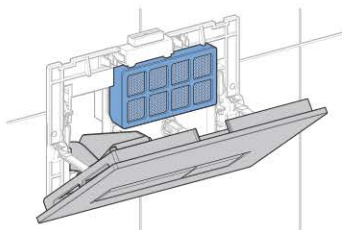

Geberit Sigma40