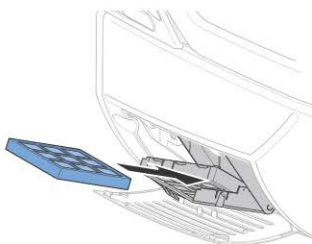

Installation Notes

Montagehinweise
Conseils de montage
Indicazioni di montaggio

**KNOW
HOW**
INSTALLED

 Geberit AquaClean 5000/6000

 Geberit AquaClean 8000plus

 Geberit Sigma40

Geberit AquaClean 5000/6000

Geberit AquaClean 8000plus