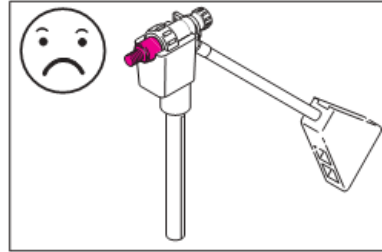

Geberit Montage

D14081-002&BDC © 07-2006

994.700.00.0 (03)

Geberit Montage