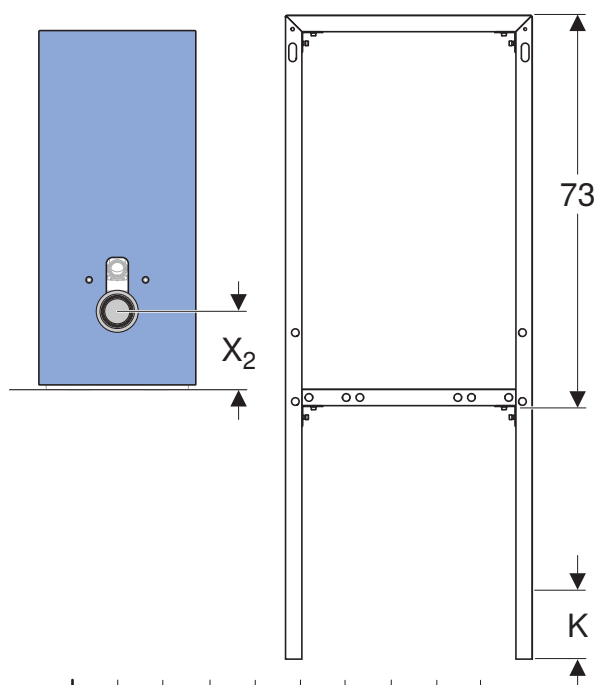

INSTALLATION MANUAL

MONTAGEANLEITUNG
INSTRUCTIONS DE MONTAGE
ISTRUZIONI PER IL MONTAGGIO

Monolith H101

K	22	21	20	19	18	17	16	15	14	13
X ₂	24	25	26	27	28	29	30	31	32	33

Monolith H101

Monolith H114

K	9	8	7	6	5	4	3	2	1	-
X ₂	24	25	26	27	28	29	30	31	32	33

Monolith H114

i

i

4 x HRD-K 10x100 mm

1

2

3

4