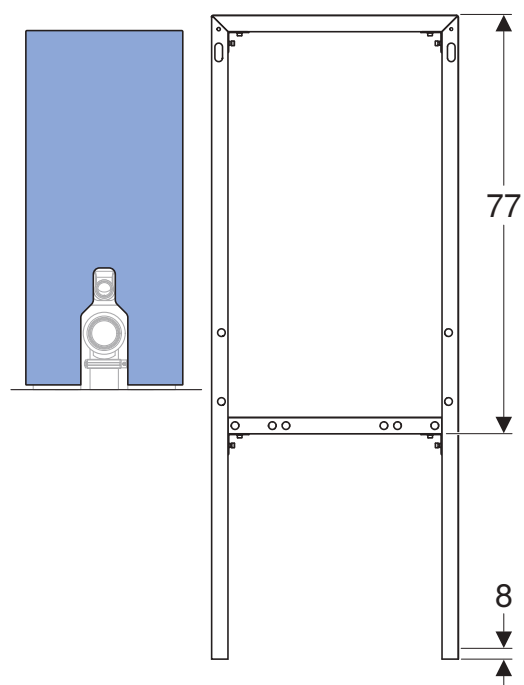

INSTALLATION MANUAL

MONTAGEANLEITUNG
INSTRUCTIONS DE MONTAGE
ISTRUZIONI PER IL MONTAGGIO

Monolith H101

K	22	21	20	19	18	17	16	15	14	13
X ₂	24	25	26	27	28	29	30	31	32	33

Monolith H101

Monolith H114

K	9	8	7	6	5	4	3	2	1	-
X ₂	24	25	26	27	28	29	30	31	32	33

Monolith H114

i

i

4 x HRD-K 10x100 mm

1

2

3

4