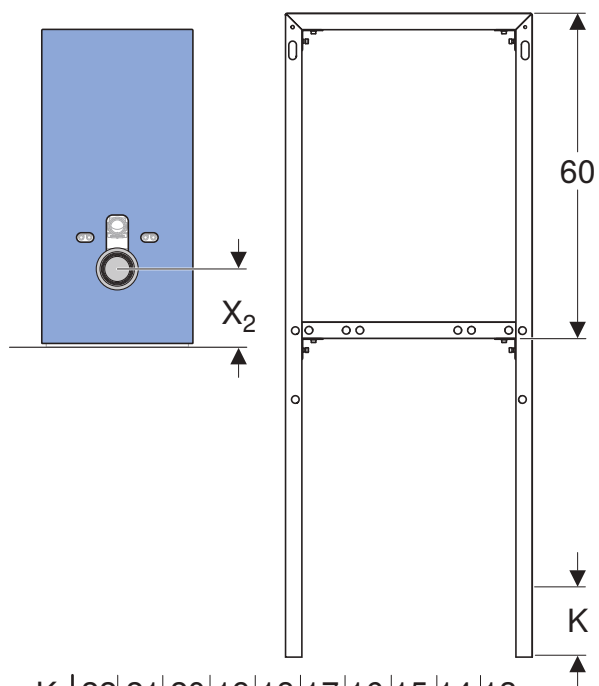

INSTALLATION MANUAL

MONTAGEANLEITUNG
INSTRUCTIONS DE MONTAGE
ISTRUZIONI PER IL MONTAGGIO

Monolith H101

K	22	21	20	19	18	17	16	15	14	13
X ₂	24	25	26	27	28	29	30	31	32	33

Monolith H101

Monolith H114

K	9	8	7	6	5	4	3	2	1	-
X ₂	24	25	26	27	28	29	30	31	32	33

Monolith H114

i

i

4 x HRD-K 10x100 mm

1

2

3

4