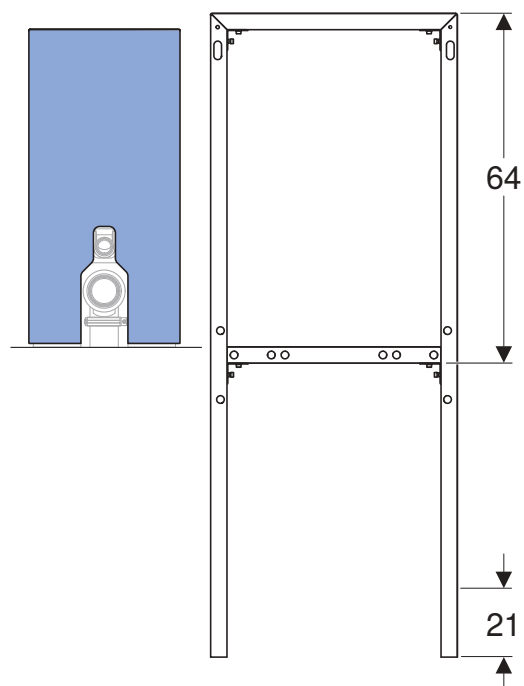

INSTALLATION MANUAL

MONTAGEANLEITUNG
INSTRUCTIONS DE MONTAGE
ISTRUZIONI PER IL MONTAGGIO

Monolith H101

K	22	21	20	19	18	17	16	15	14	13
X ₂	24	25	26	27	28	29	30	31	32	33

Monolith H101

Monolith H114

K	9	8	7	6	5	4	3	2	1	-
X ₂	24	25	26	27	28	29	30	31	32	33

Monolith H114

i

i

4 x HRD-K 10x100 mm

1

2

3

4