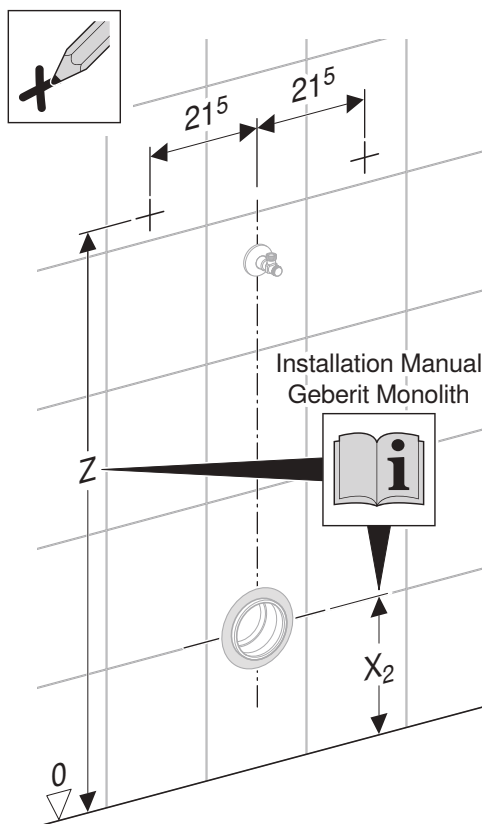

INSTALLATION MANUAL

MONTAGEANLEITUNG
INSTRUCTIONS DE MONTAGE
ISTRUZIONI PER IL MONTAGGIO

Monolith H101

K	22	21	20	19	18	17	16	15	14	13
X ₂	24	25	26	27	28	29	30	31	32	33

Monolith H101

Monolith H114

K	9	8	7	6	5	4	3	2	1	-
X ₂	24	25	26	27	28	29	30	31	32	33

Monolith H114

i

i

4 x HRD-K 10x100 mm

1

2

3

4