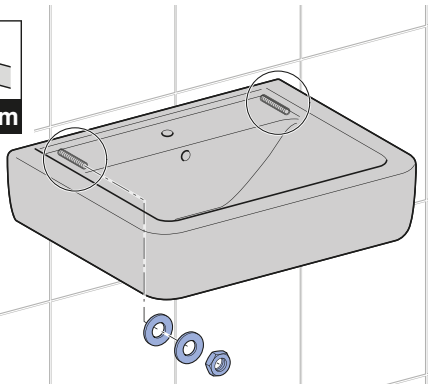

# INSTALLATION MANUAL

MONTAGEANLEITUNG  
INSTRUCTIONS DE MONTAGE  
ISTRUZIONI PER IL MONTAGGIO

1

1

2

2

1

XxY	A	B
50x38	38	33
55x44	46	39
60x48	50	42
65x48	50	42
85x48	50	42
100x48	50	42

XxY	A	B
50x48 <sup>5</sup>	41	42
60x48 <sup>5</sup>	50	43
75x48 <sup>5</sup>	65	43
90x48 <sup>5</sup>	80	43

2

3

4

---

Geberit International AG  
Schachenstrasse 77, CH-8645 Jona  
documentation@geberit.com  
www.geberit.com