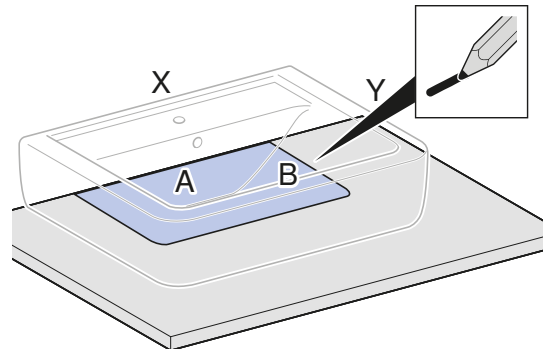

# INSTALLATION MANUAL

MONTAGEANLEITUNG  
INSTRUCTIONS DE MONTAGE  
ISTRUZIONI PER IL MONTAGGIO

1

1

2

2

1

XxY	A	B
50x38	38	33
55x44	46	39
60x48	50	42
65x48	50	42
85x48	50	42
100x48	50	42

XxY	A	B
50x48 <sup>5</sup>	41	42
60x48 <sup>5</sup>	50	43
75x48 <sup>5</sup>	65	43
90x48 <sup>5</sup>	80	43

2

3

4

---

Geberit International AG  
Schachenstrasse 77, CH-8645 Jona  
documentation@geberit.com  
www.geberit.com