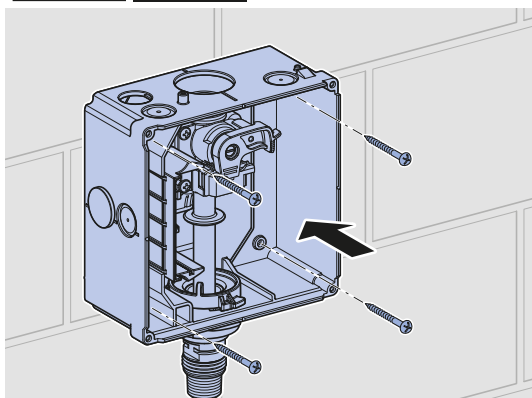

INSTALLATION MANUAL

MONTAGEANLEITUNG
INSTRUCTIONS DE MONTAGE
ISTRUZIONI PER IL MONTAGGIO

Geberit Preda
116.070.00.1

Geberit Tamina
116.140.00.1

Geberit Selva
116.080.00.1

1

2

3