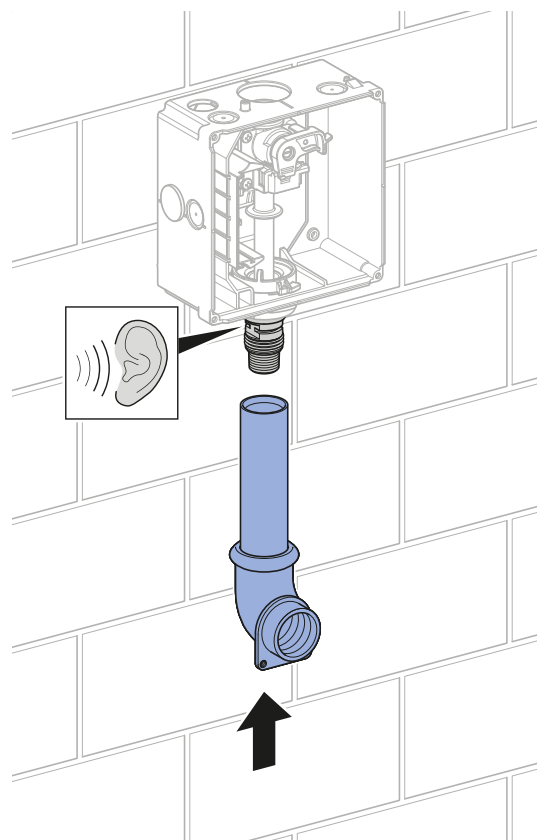

INSTALLATION MANUAL

MONTAGEANLEITUNG
INSTRUCTIONS DE MONTAGE
ISTRUZIONI PER IL MONTAGGIO

Geberit Preda
116.070.00.1

Geberit Tamina
116.140.00.1

Geberit Selva
116.080.00.1

1

2

3