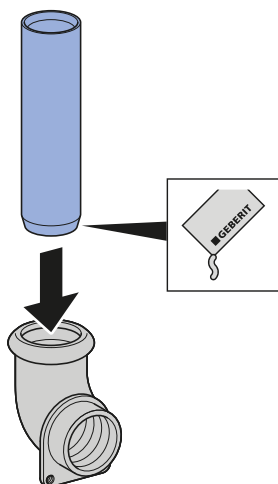

INSTALLATION MANUAL

MONTAGEANLEITUNG
INSTRUCTIONS DE MONTAGE
ISTRUZIONI PER IL MONTAGGIO

Geberit Preda
116.070.00.1

Geberit Tamina
116.140.00.1

Geberit Selva
116.080.00.1

1

2

3