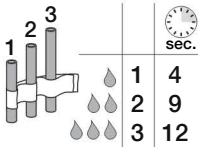

Masstab 1:1
23x28 mm
RS: 01

996.810.00.0