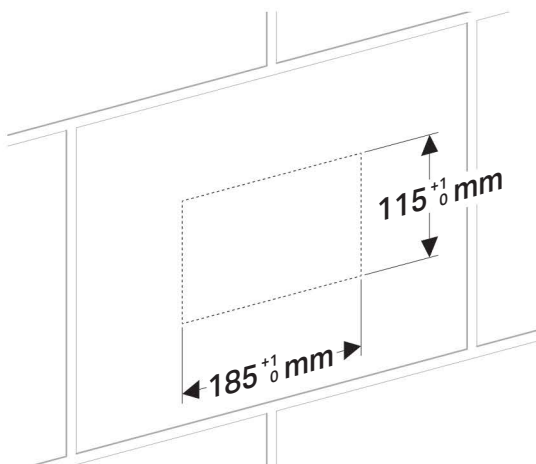

Fliesenleger
Tiler
Carreleur
Piastrellista
Tegelzetter

Omega

1

i

B x H x T
177 x 107 x (<10) mm

Sanitärinstallateur
Plumber
Installateur en sanitaire
Installatore
Sanitairinstallateur