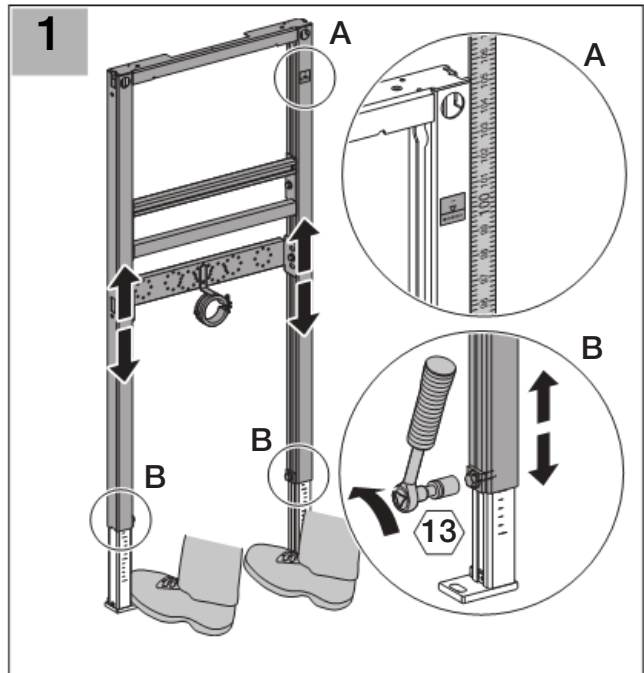

Installation

D23404-001&BDC © 01-2008

8

9

10

min. 30

➔ **11**

Duofix System