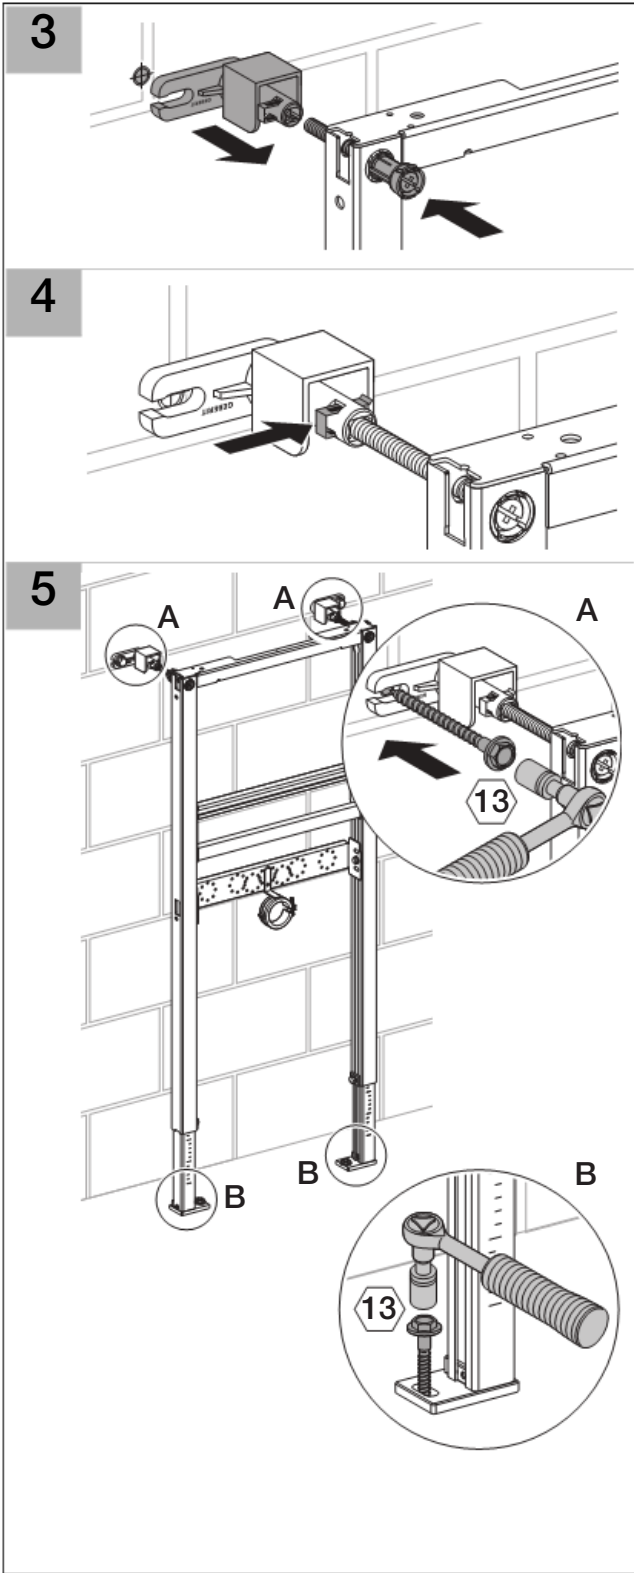

Installation

D23404-001&BDC © 01-2008

8

9

10

min. 30

➔ **11**

Duofix System