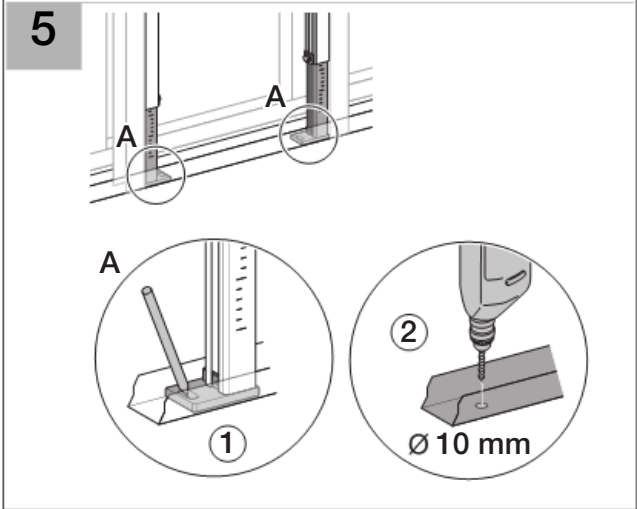

Installation

D23404-001&BDC © 01-2008

8

9

10

min. 30

➔ **11**

Duofix System