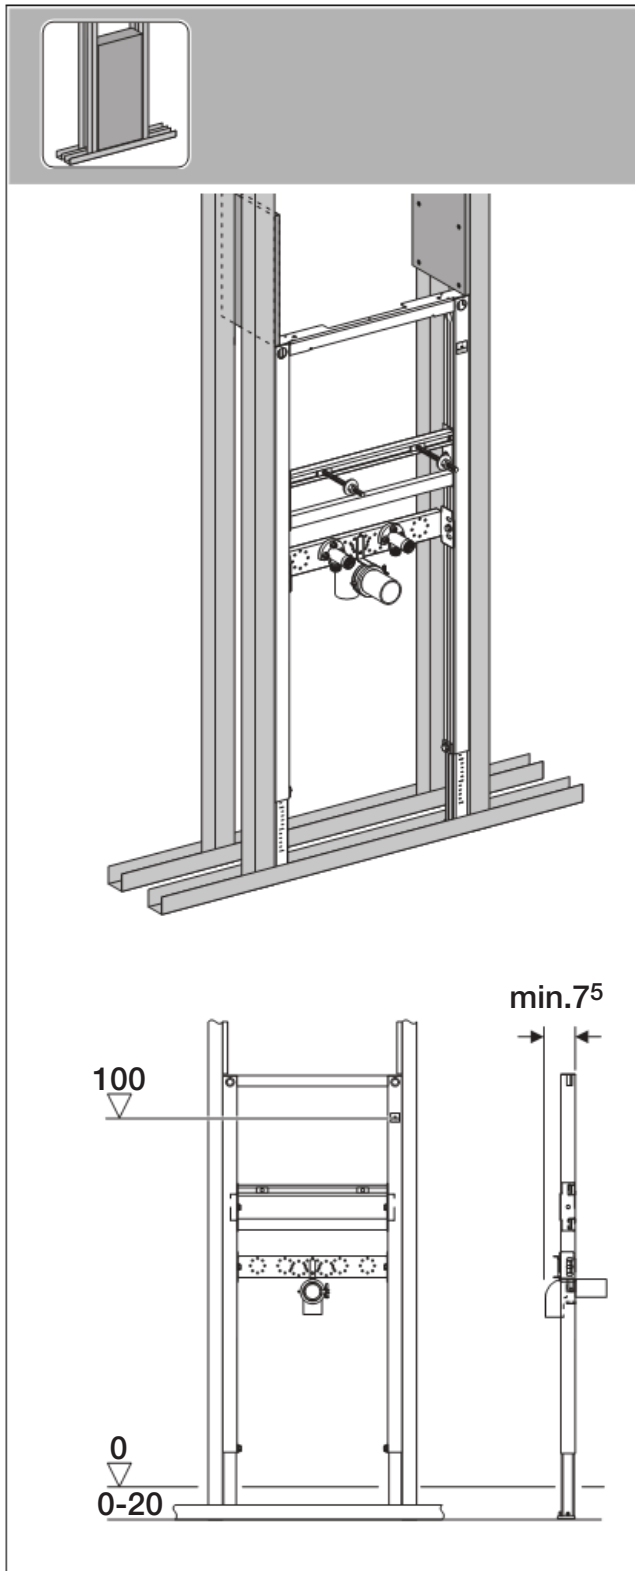

Installation

D23404-001&BDC © 01-2008

8

9

10

min. 30

➔ **11**

Duofix System