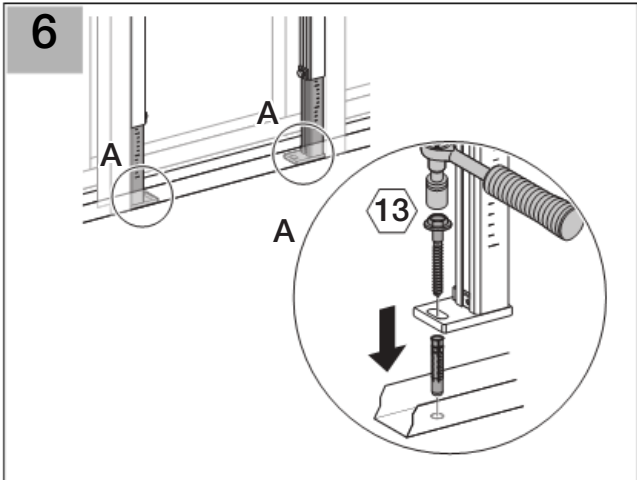

Installation

D23404-001&BDC © 01-2008

8

9

10

min. 30

➔ **11**

Duofix System