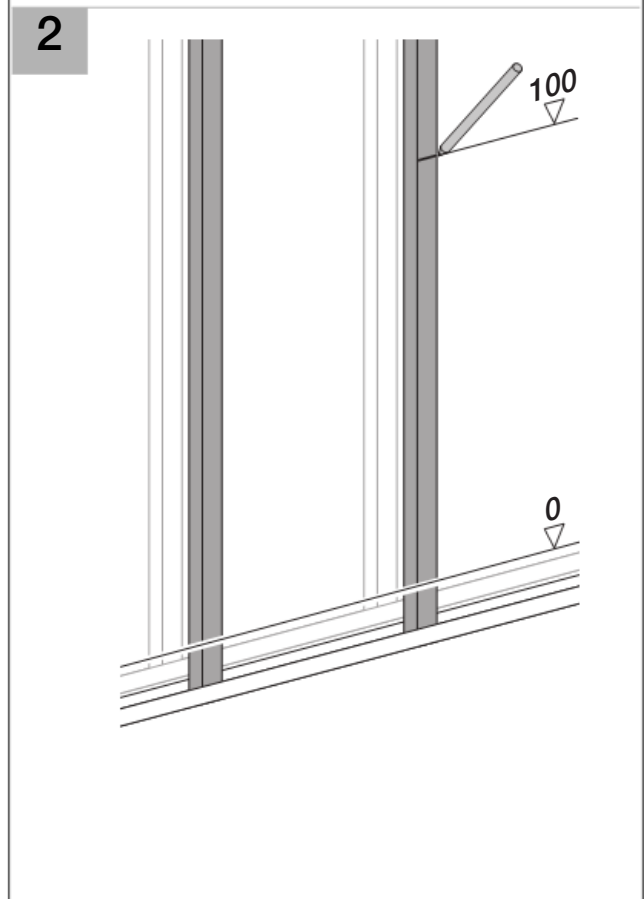

Installation

D23404-001&BDC © 01-2008

8

9

10

min. 30

➔ **11**

Duofix System