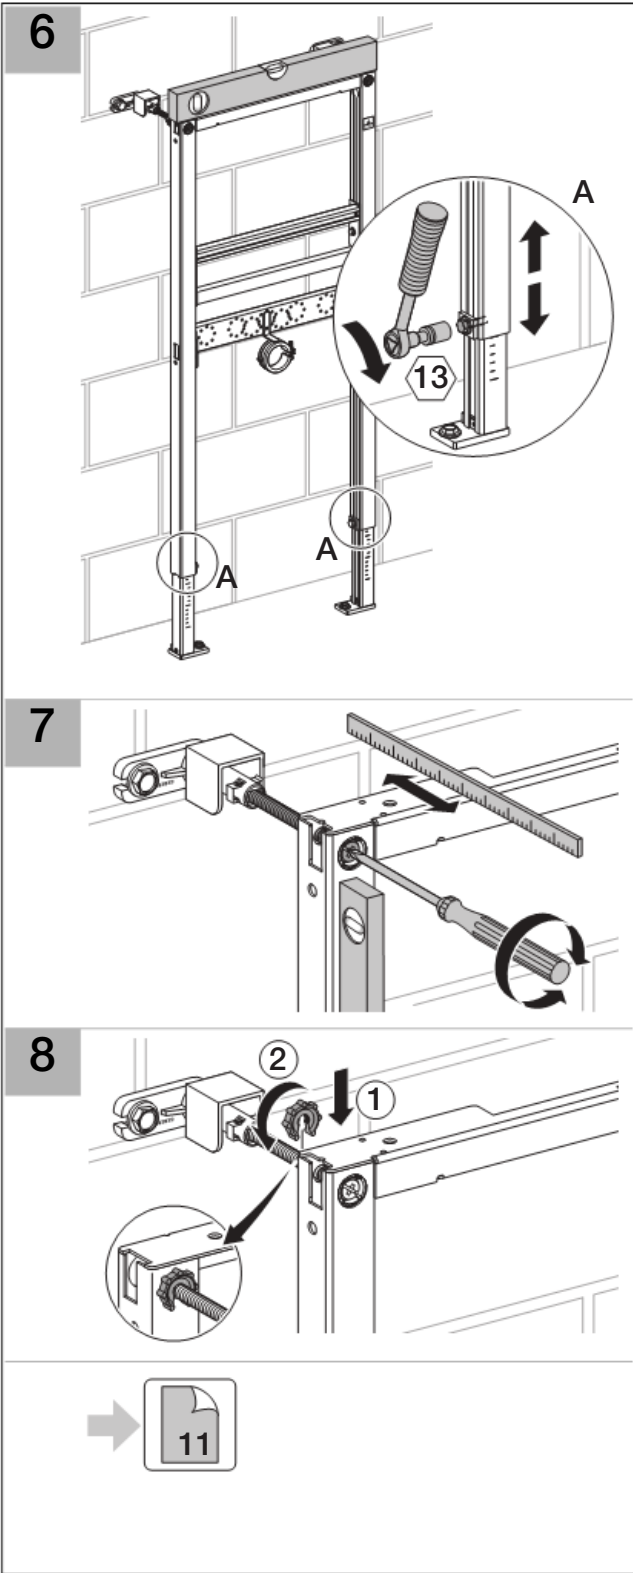

Installation

D23404-001&BDC © 01-2008

8

9

10

min. 30

➔ **11**

Duofix System