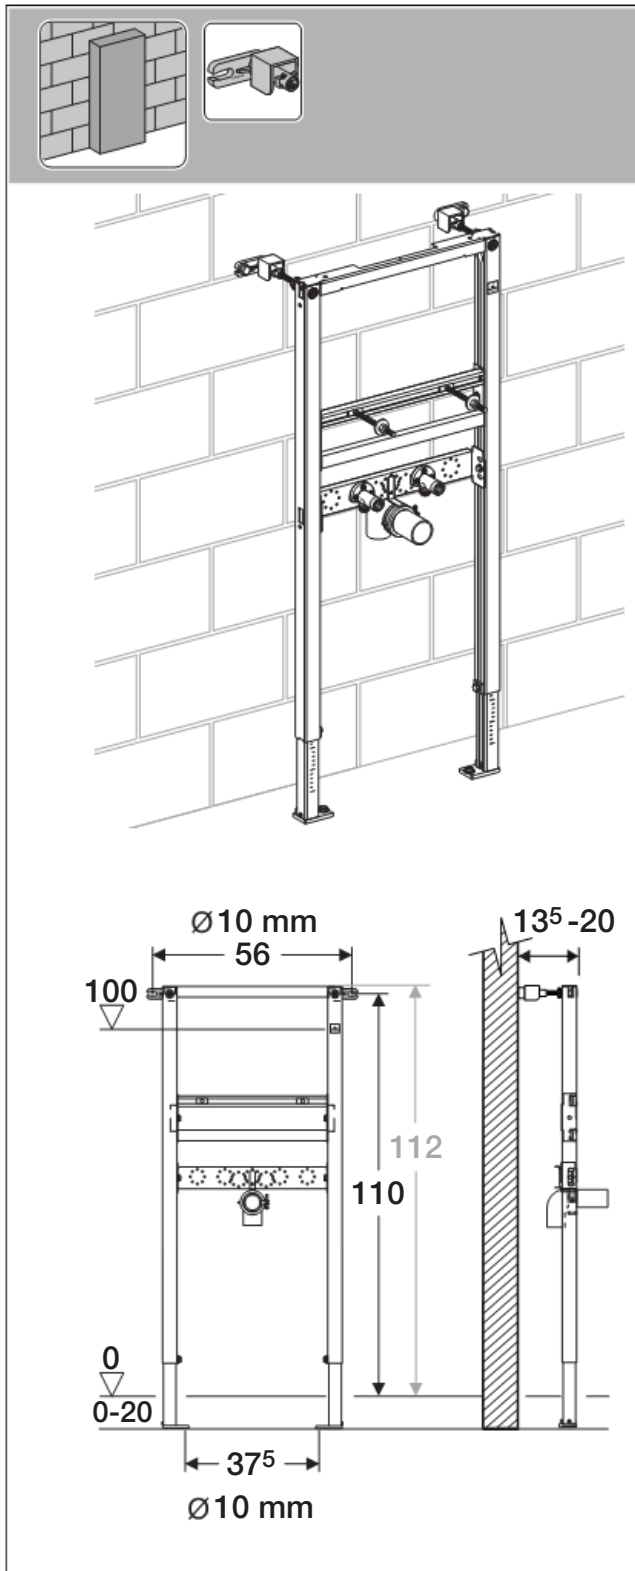

Installation

D23404-001&BDC © 01-2008

8

9

10

min. 30

➔ **11**

Duofix System