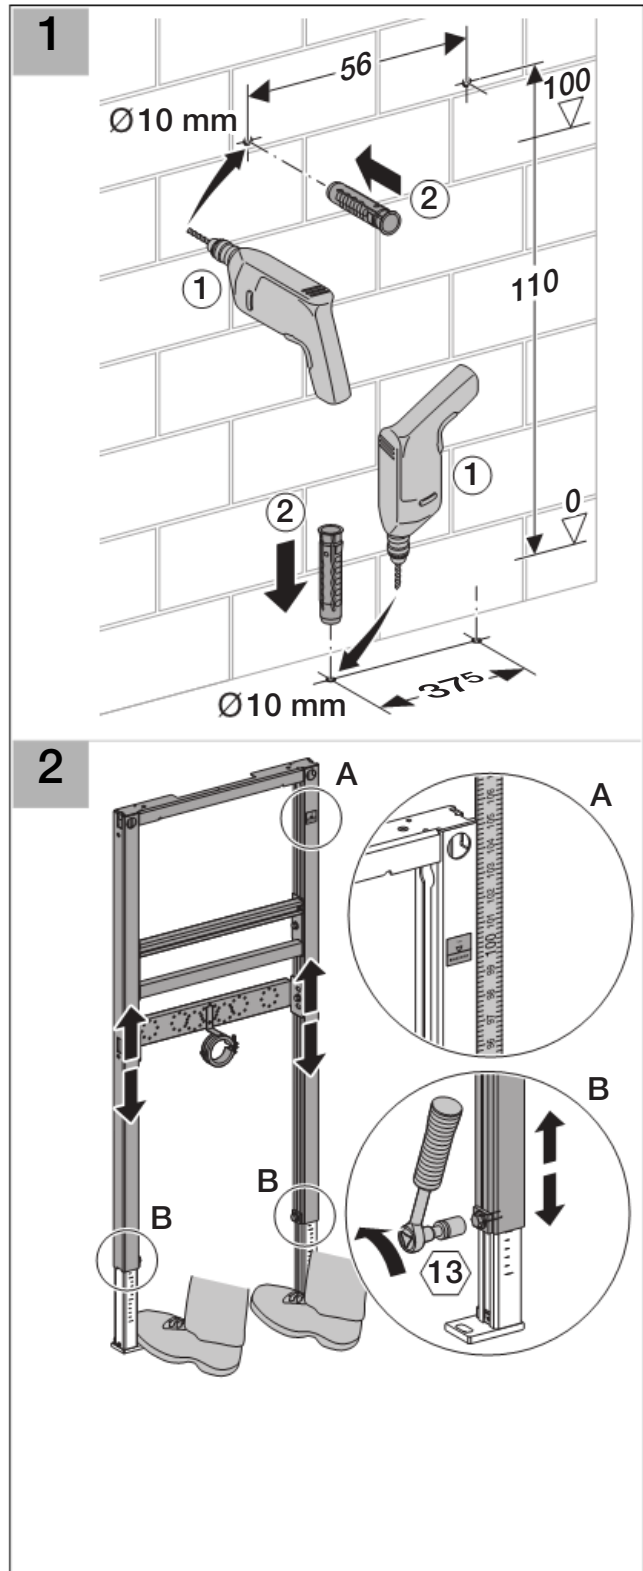

Installation

D23404-001&BDC © 01-2008

8

9

10

min. 30

➔ **11**

Duofix System