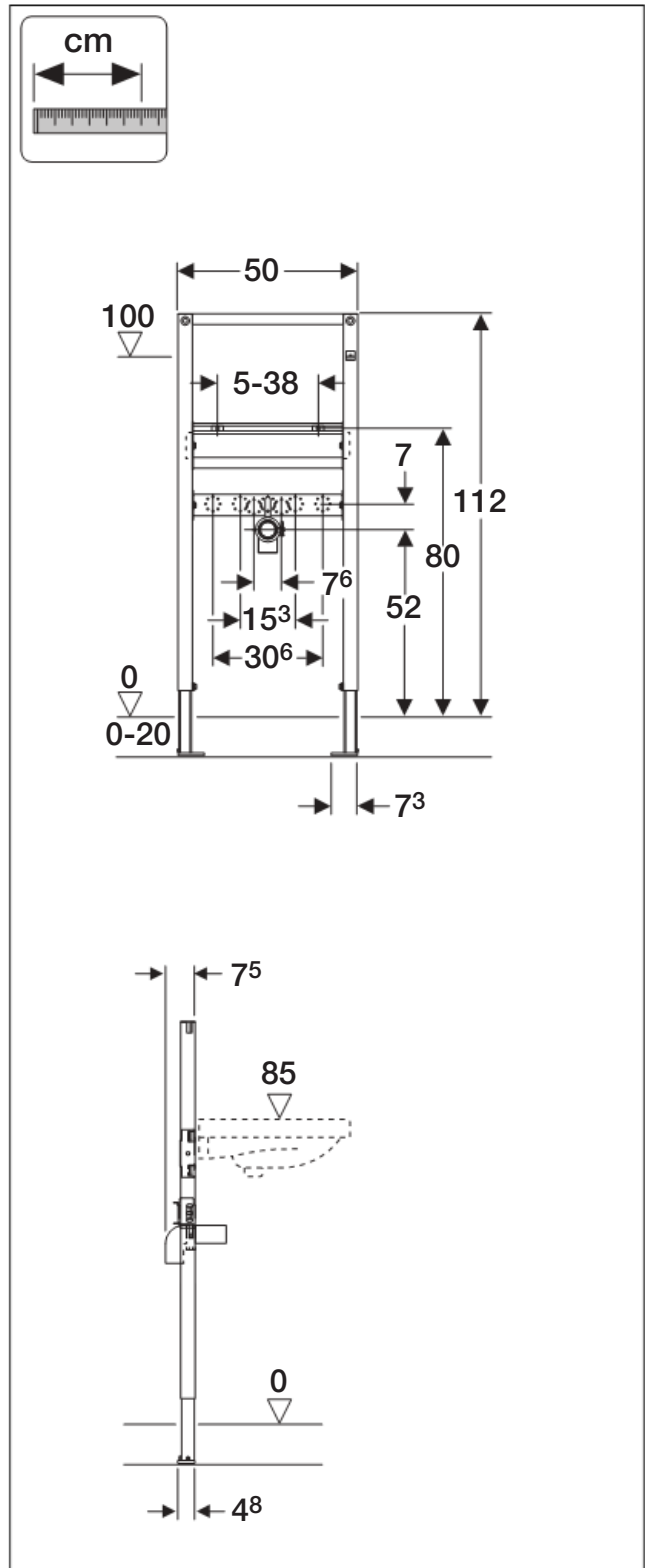

Installation

D23404-001&BDC © 01-2008

8

9

10

min. 30

➔ **11**

Duofix System