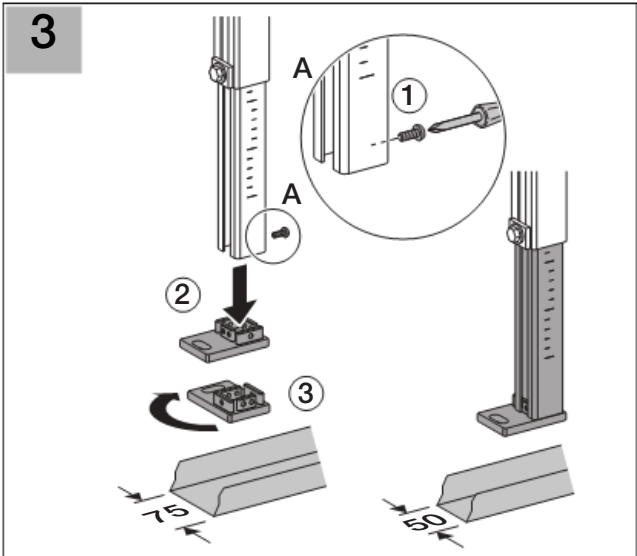

Installation

D23404-001&BDC © 01-2008

8

9

10

min. 30

➔ **11**

Duofix System