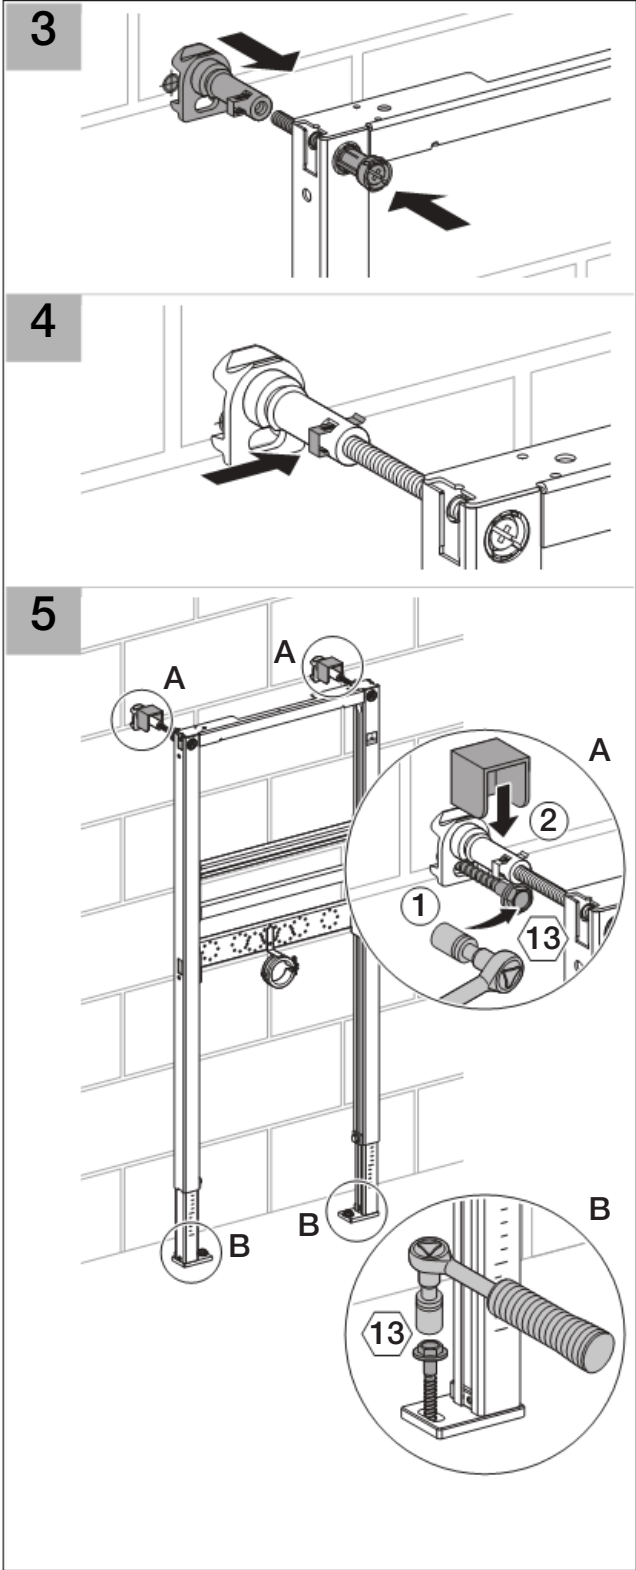

Installation

D23404-001&BDC © 01-2008

8

9

10

min. 30

➔ **11**

Duofix System