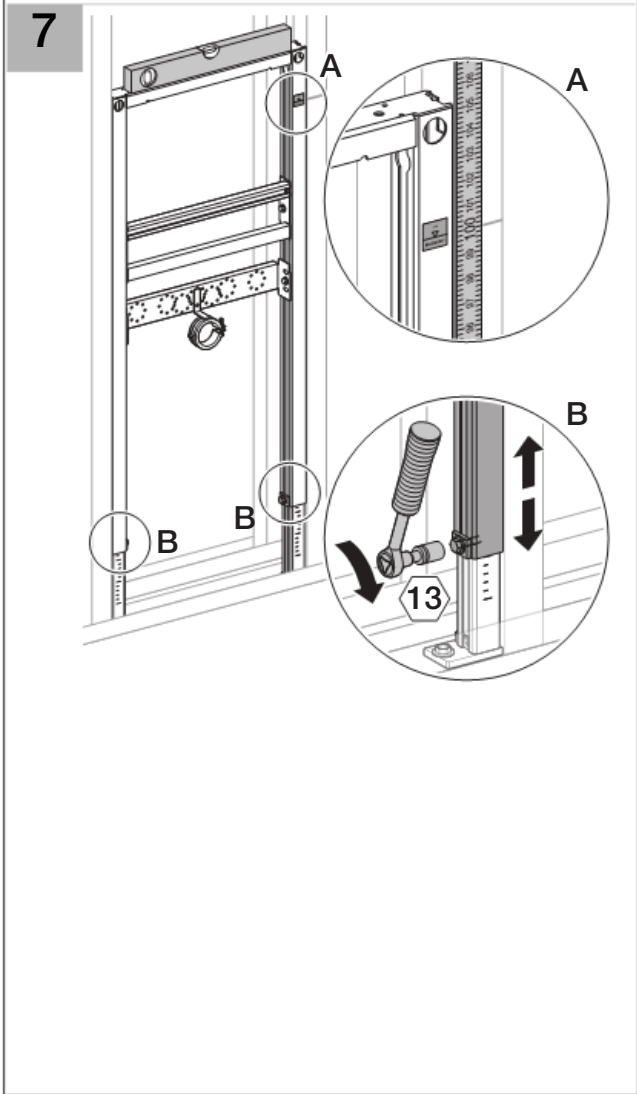

Installation

D23404-001&BDC © 01-2008

8

9

10

min. 30

➔ **11**

Duofix System