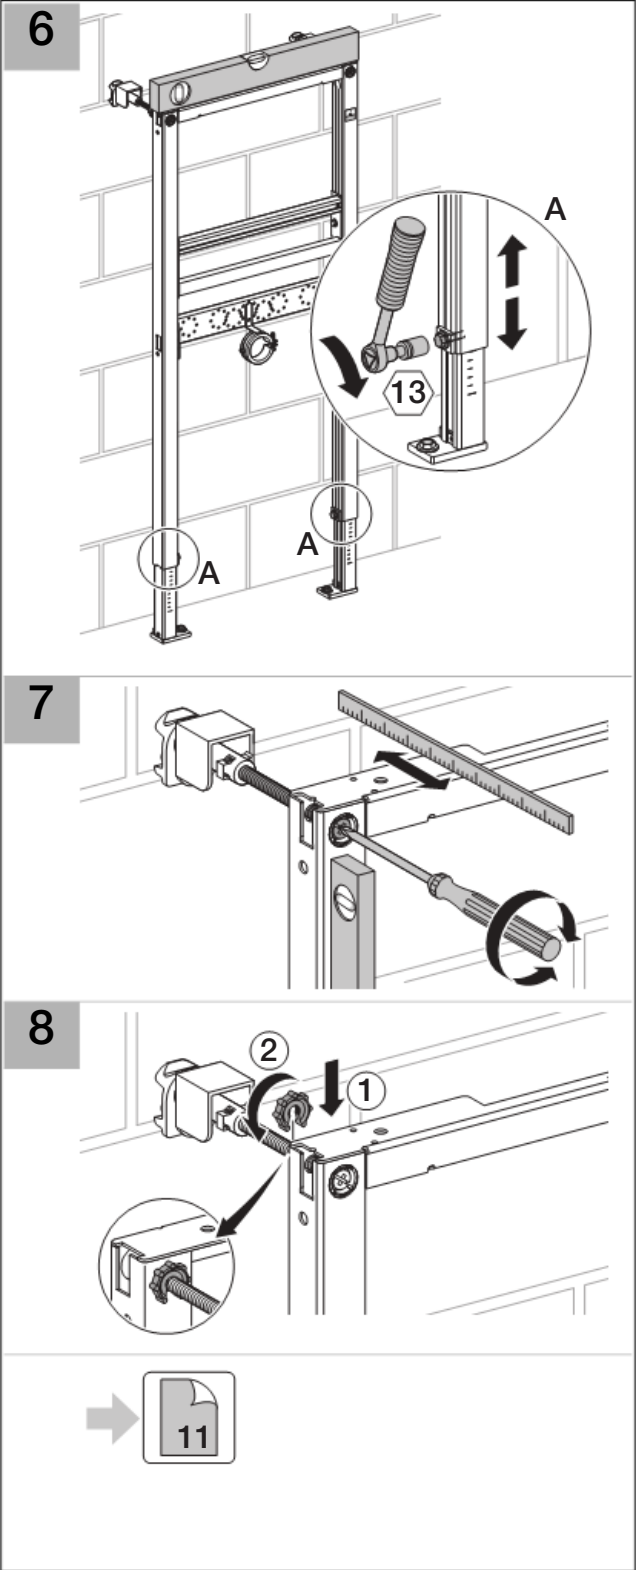

Installation

D23404-001&BDC © 01-2008

8

9

10

min. 30

➔ **11**

Duofix System