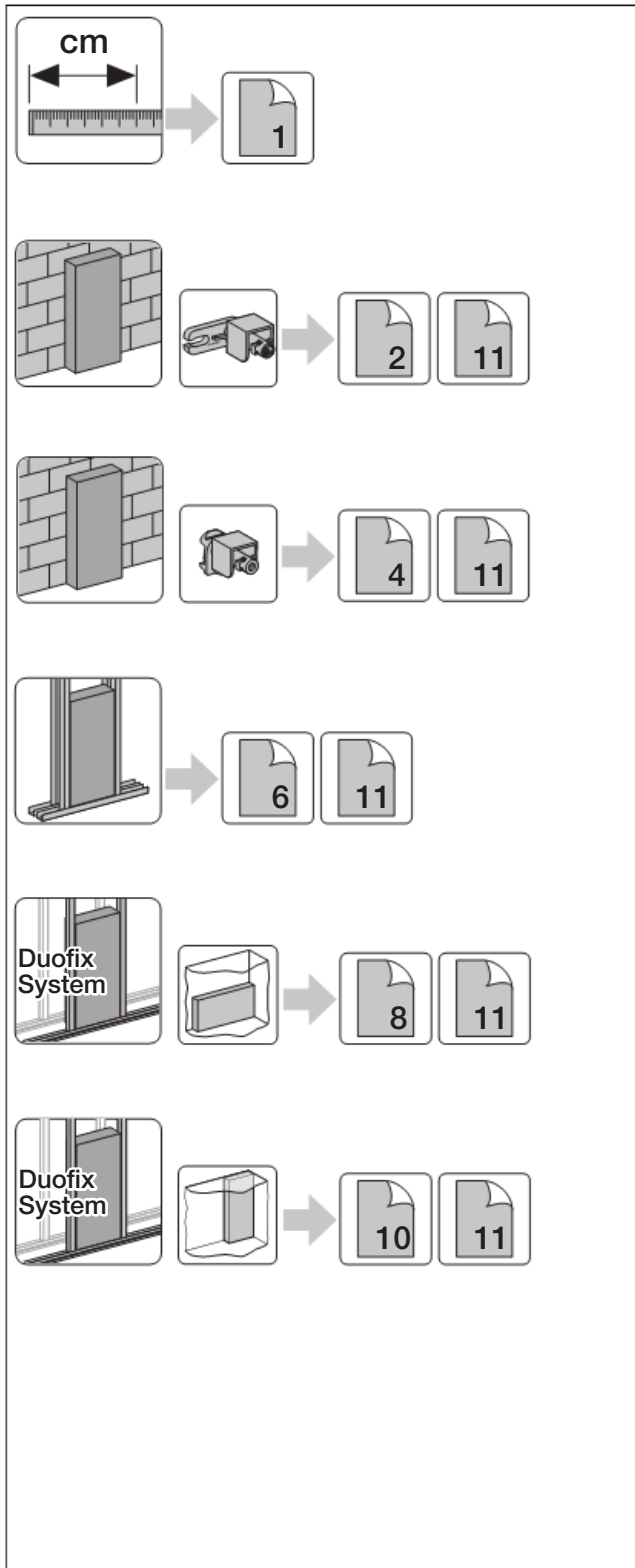

Installation

D23404-001&BDC © 01-2008

8

9

10

min. 30

➔ **11**

Duofix System

1

2