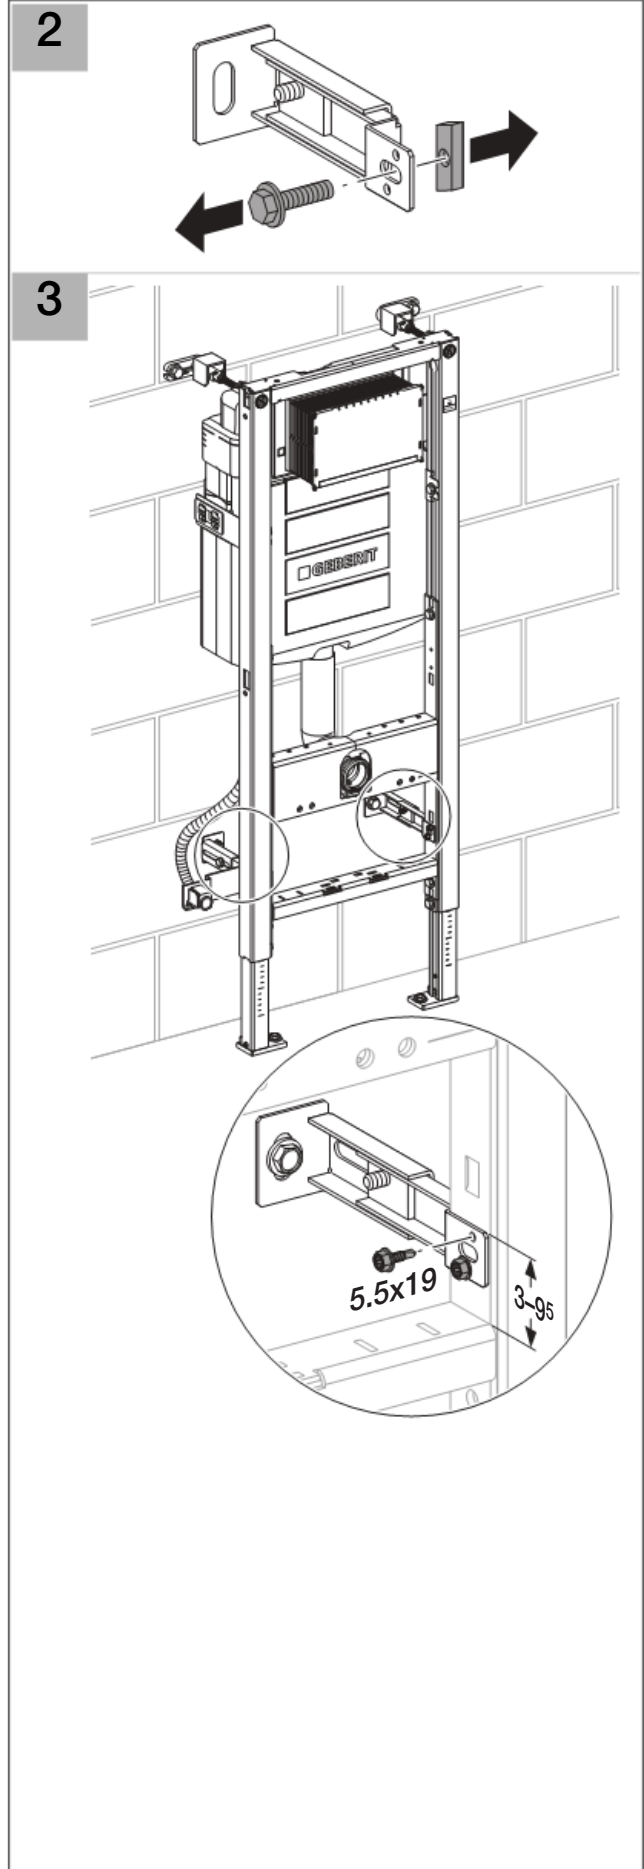

Installation

Geberit International AG
Schachenstrasse 77
CH-8645 Jona

dokumentation@geberit.com

→ www.geberit.com