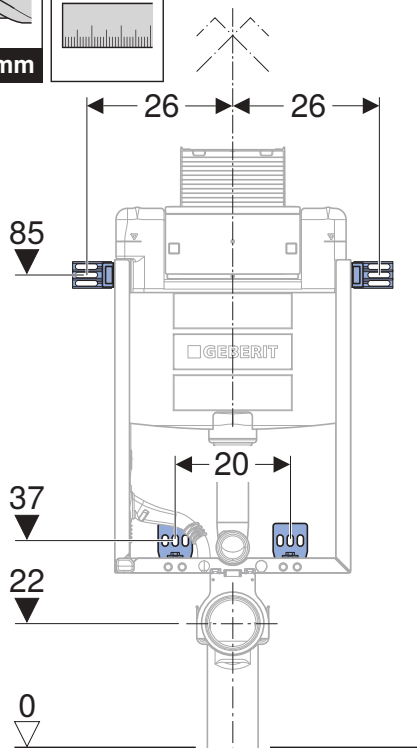

INSTALLATION MANUAL

MONTAGEANLEITUNG
INSTRUCTIONS DE MONTAGE
ISTRUZIONI PER IL MONTAGGIO

966.547.00.0(04)

Omega 12 cm H82

Omega 12 cm H98

Omega 12 cm H82

Omega 12 cm H98

1

2

3

2

1

2

3

4

5

A

1

2

3

4

5 B

i

1