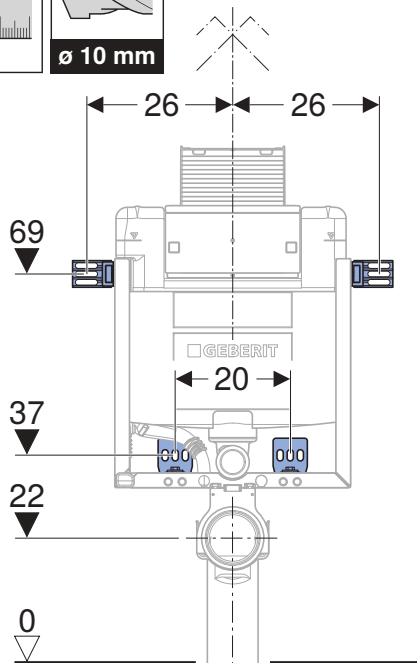

INSTALLATION MANUAL

MONTAGEANLEITUNG
INSTRUCTIONS DE MONTAGE
ISTRUZIONI PER IL MONTAGGIO

966.547.00.0(04)

Omega 12 cm H82

Omega 12 cm H98

Omega 12 cm H82

Omega 12 cm H98

1

2

3

2

1

2

3

4

5