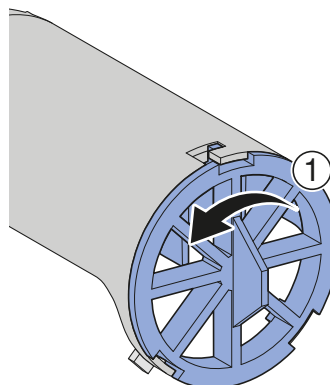

INSTALLATION MANUAL

MONTAGEANLEITUNG
INSTRUCTIONS DE MONTAGE
ISTRUZIONI PER IL MONTAGGIO

970.xxx.00.0(00)

■ GEBERIT
Sigma / Delta
Omega / Kappa
(H98, H112)

■ GEBERIT
Omega / Kappa
(H82)

 **1**

2

1