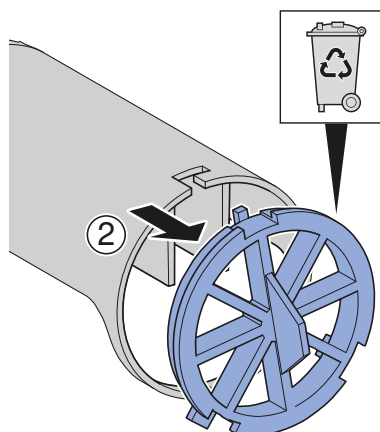

INSTALLATION MANUAL

MONTAGEANLEITUNG
INSTRUCTIONS DE MONTAGE
ISTRUZIONI PER IL MONTAGGIO

970.xxx.00.0(00)

■ GEBERIT
Sigma / Delta
Omega / Kappa
(H98, H112)

■ GEBERIT
Omega / Kappa
(H82)

 **1**

2

1