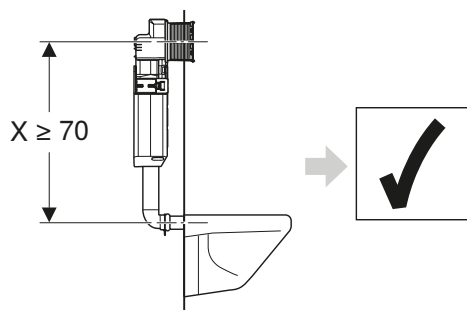

INSTALLATION MANUAL

MONTAGEANLEITUNG
INSTRUCTIONS DE MONTAGE
ISTRUZIONI PER IL MONTAGGIO

970.xxx.00.0(00)

■ GEBERIT
Sigma / Delta
Omega / Kappa
(H98, H112)

■ GEBERIT
Omega / Kappa
(H82)

 **1**

2

1