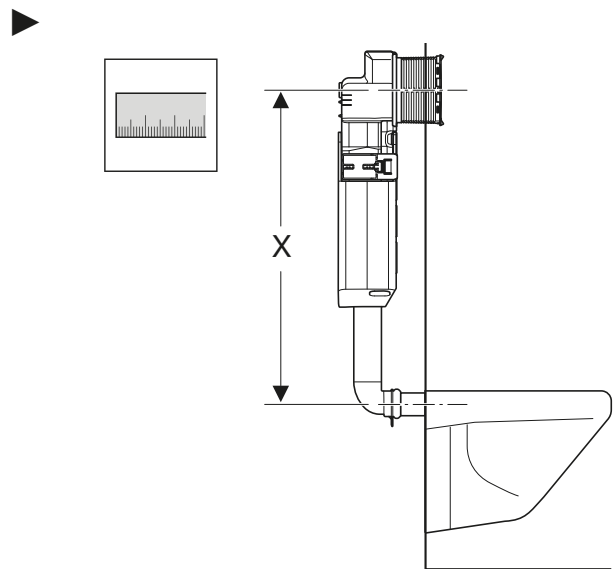

INSTALLATION MANUAL

MONTAGEANLEITUNG
INSTRUCTIONS DE MONTAGE
ISTRUZIONI PER IL MONTAGGIO

970.xxx.00.0(00)

■ GEBERIT
Sigma / Delta
Omega / Kappa
(H98, H112)

■ GEBERIT
Omega / Kappa
(H82)

 **1**

2

1