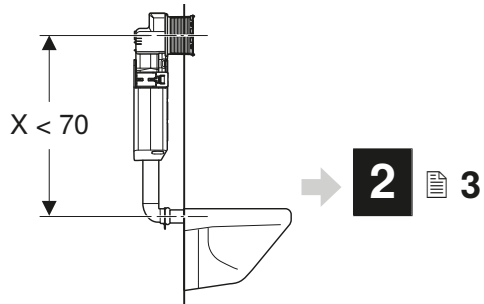

INSTALLATION MANUAL

MONTAGEANLEITUNG
INSTRUCTIONS DE MONTAGE
ISTRUZIONI PER IL MONTAGGIO

970.xxx.00.0(00)

■ GEBERIT
Sigma / Delta
Omega / Kappa
(H98, H112)

■ GEBERIT
Omega / Kappa
(H82)

 **1**

2

1