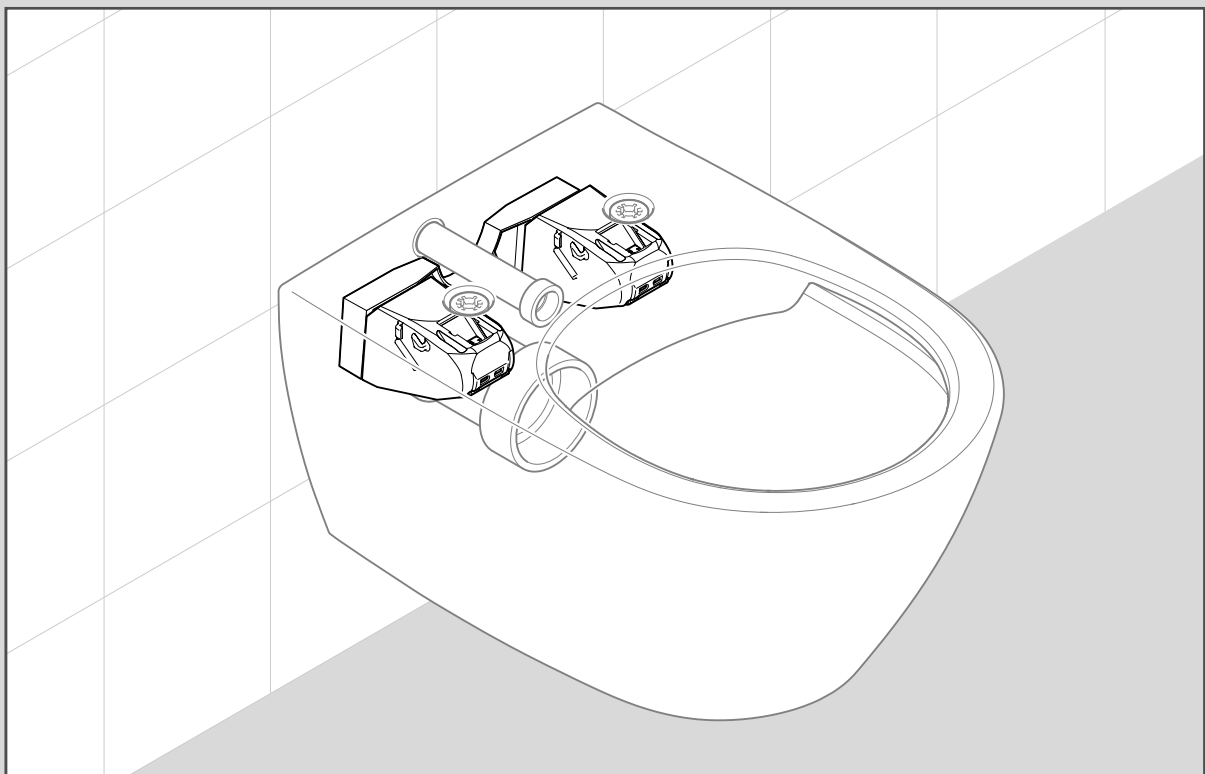

General Instruction

General
Instruction

Villeroy & Boch

SupraFix
3.0

Villeroy & Boch

DE Montageanleitung
WC, Suprafix 3.0 Befestigung

EN Installation Instructions
WC, Suprafix 3.0 fixation

FR Instructions de montage
WC, fixation Suprafix 3.0

IT Istruzioni di montaggio
WC, fissaggio Suprafix 3.0

ES Instrucciones de montaje
Inodoro, fijación Suprafix 3.0

NL Montage-instructie
WC, bevestiging Suprafix 3.0

ZH 装配说明
马桶, Suprafix 3.0 快速安装

RU Инструкция по монтажу
Унитаз, крепление Suprafix 3.0