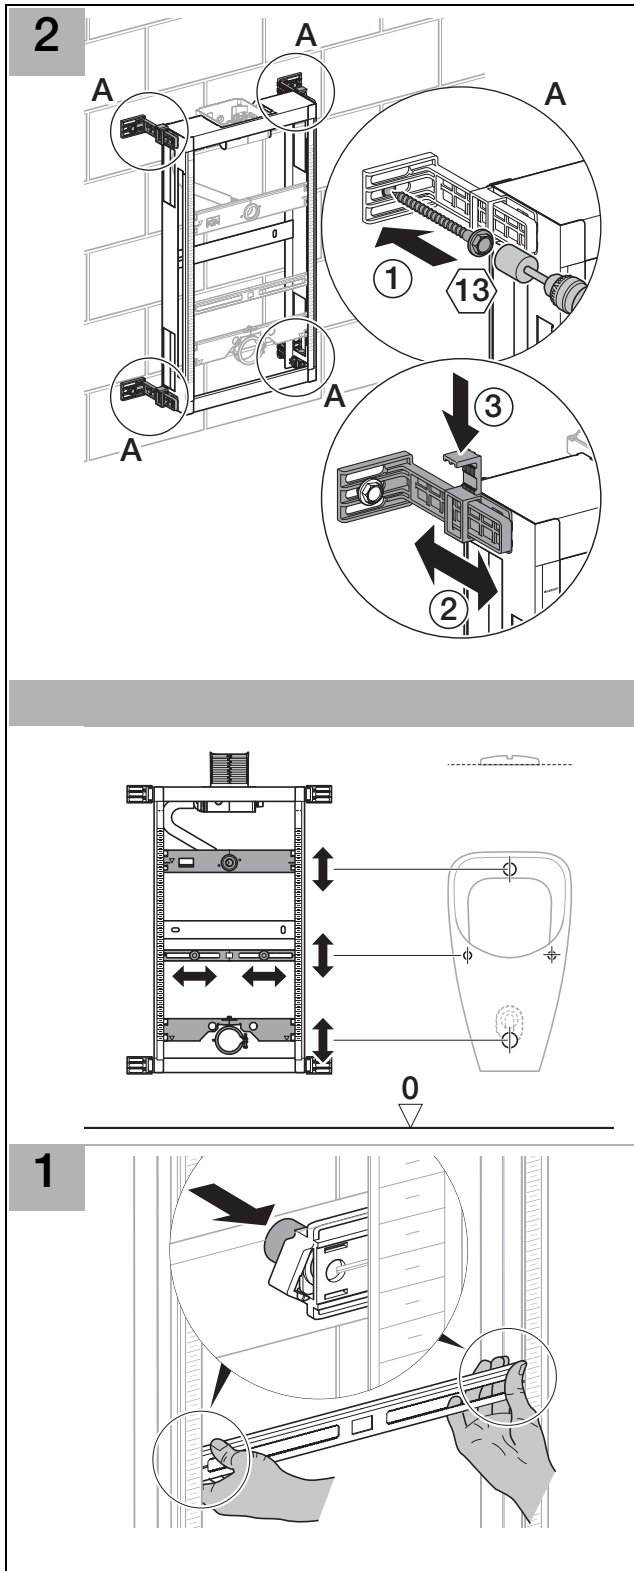

Installation

D23235-002&BDC © 10-2008

Geberit International AG
Schachenstrasse 77
CH-8645 Jona
www.geberit.com
dokumentation@geberit.com

D23235-002&BDC © 10-2008