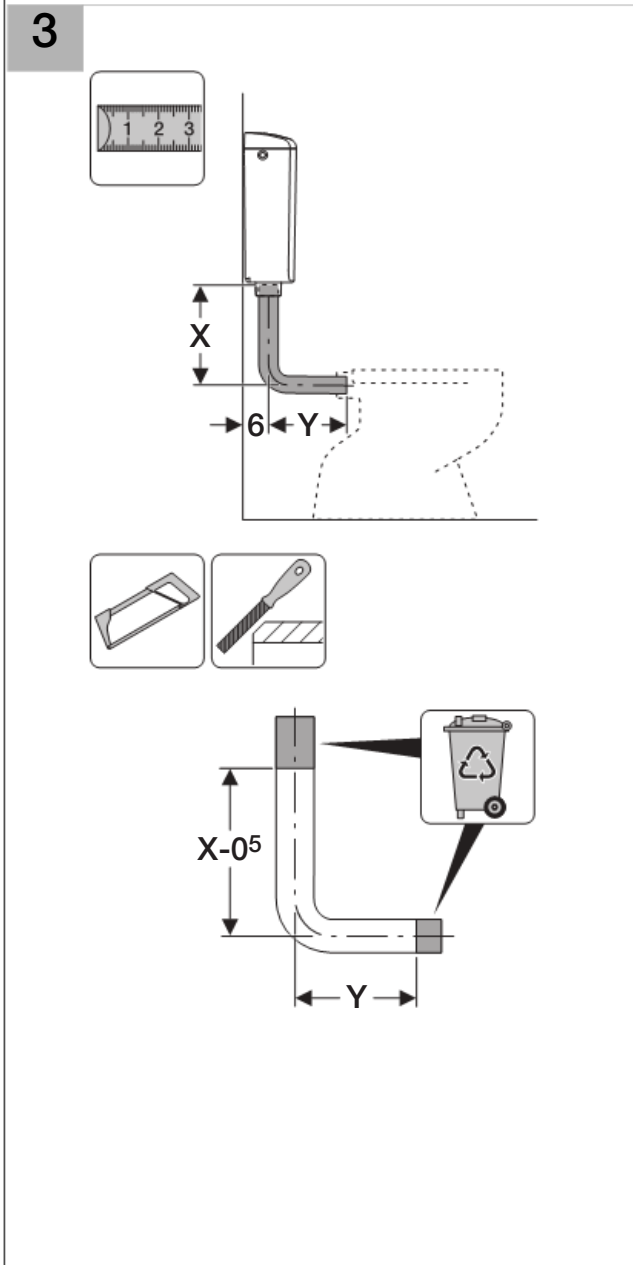

AP110

Geberit International AG  
 Schachenstrasse 77  
 CH-8645 Jona  
 www.geberit.com  
 dokumentation@geberit.com