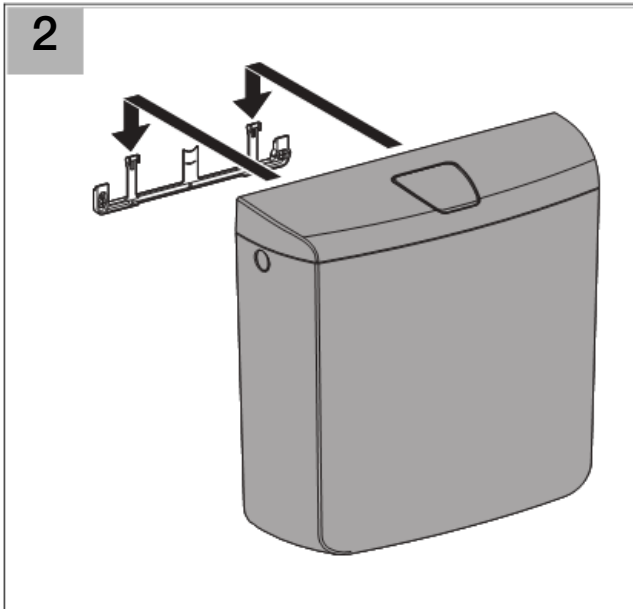

AP110

Geberit International AG  
 Schachenstrasse 77  
 CH-8645 Jona  
 www.geberit.com  
 dokumentation@geberit.com