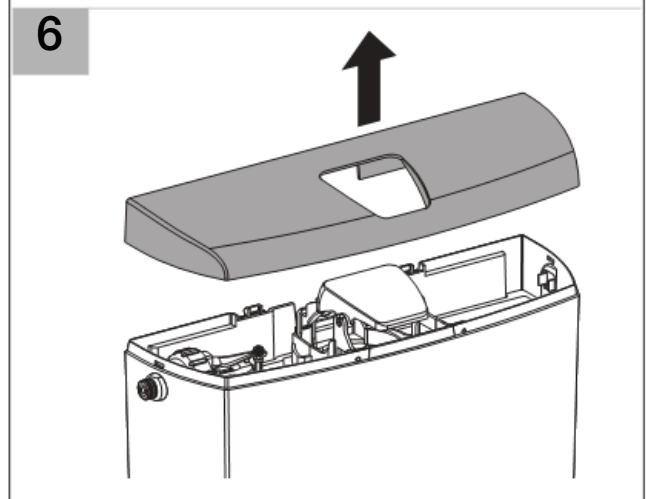

AP110

Geberit International AG  
 Schachenstrasse 77  
 CH-8645 Jona  
 www.geberit.com  
 dokumentation@geberit.com