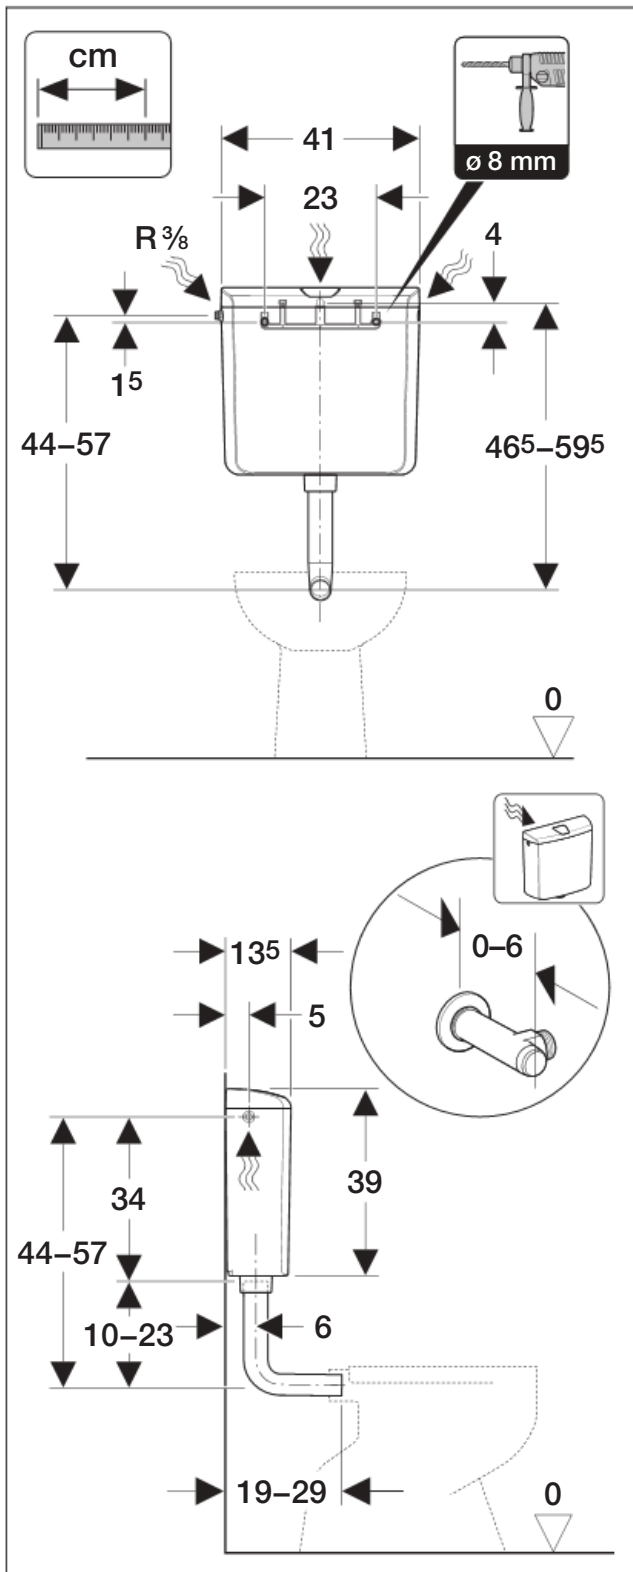

AP110

Geberit International AG  
 Schachenstrasse 77  
 CH-8645 Jona  
 www.geberit.com  
 dokumentation@geberit.com