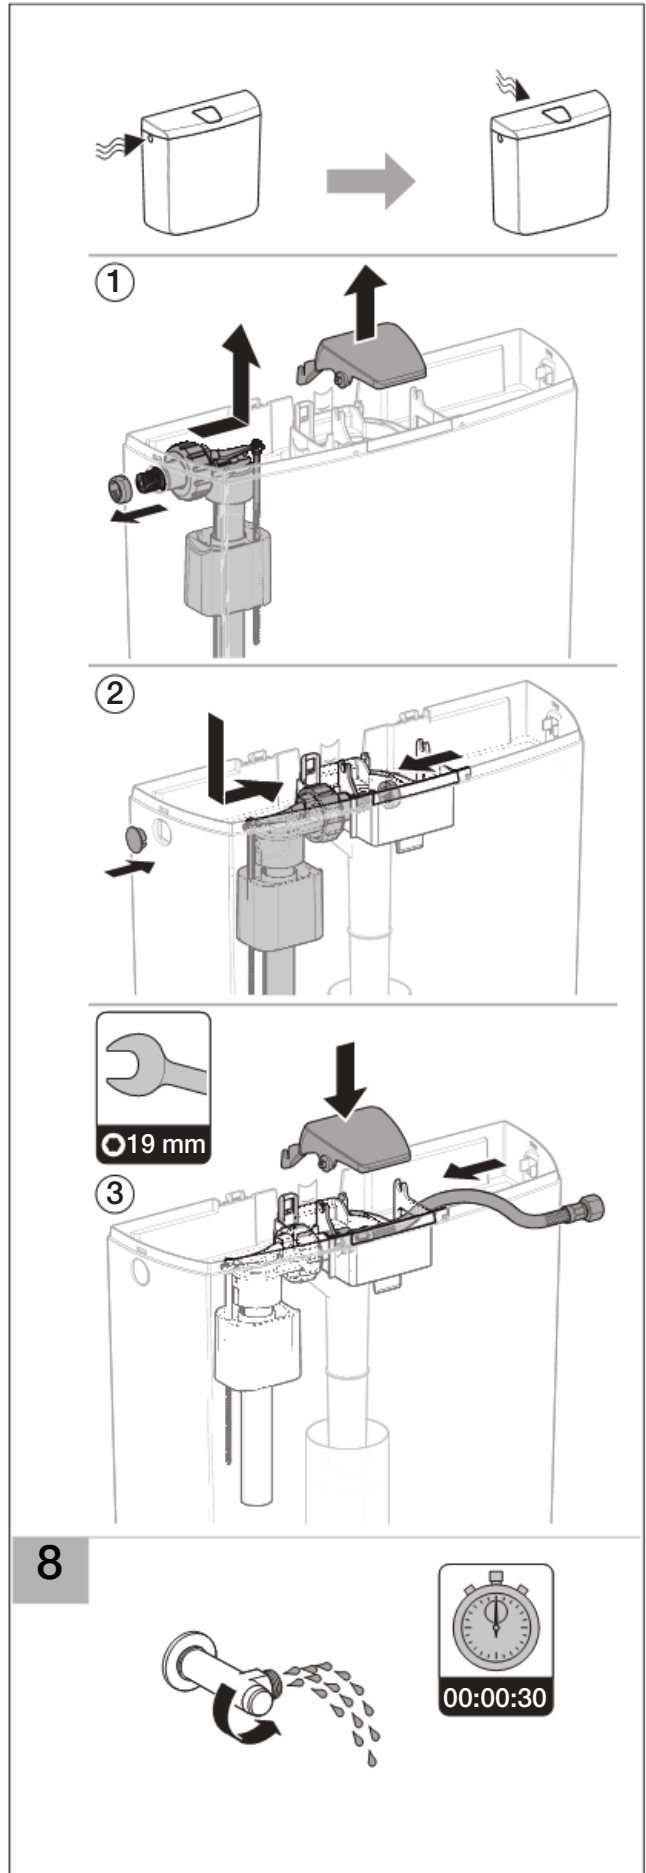

AP110

Geberit International AG  
 Schachenstrasse 77  
 CH-8645 Jona  
 www.geberit.com  
 dokumentation@geberit.com