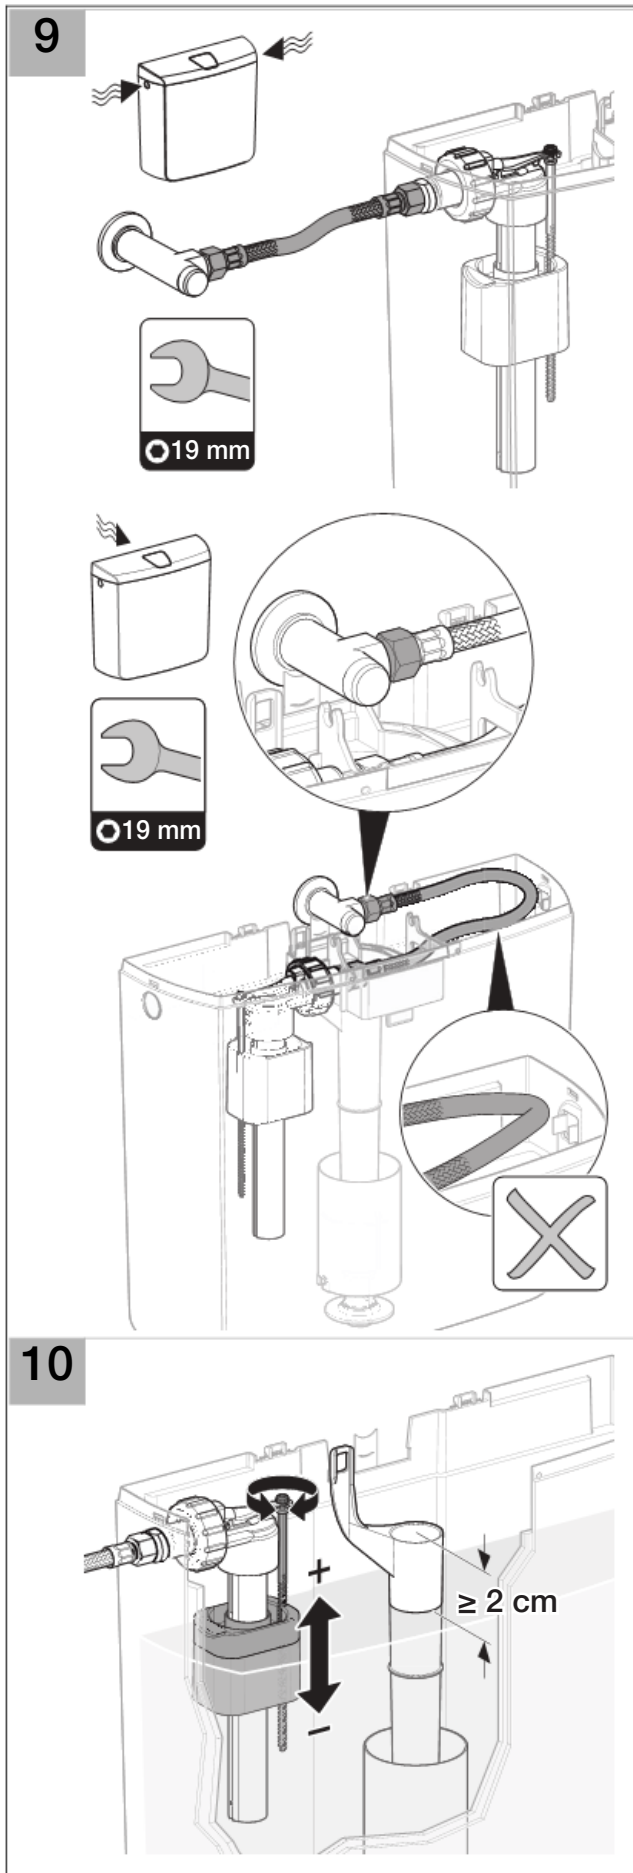

AP110

Geberit International AG  
 Schachenstrasse 77  
 CH-8645 Jona  
 www.geberit.com  
 dokumentation@geberit.com