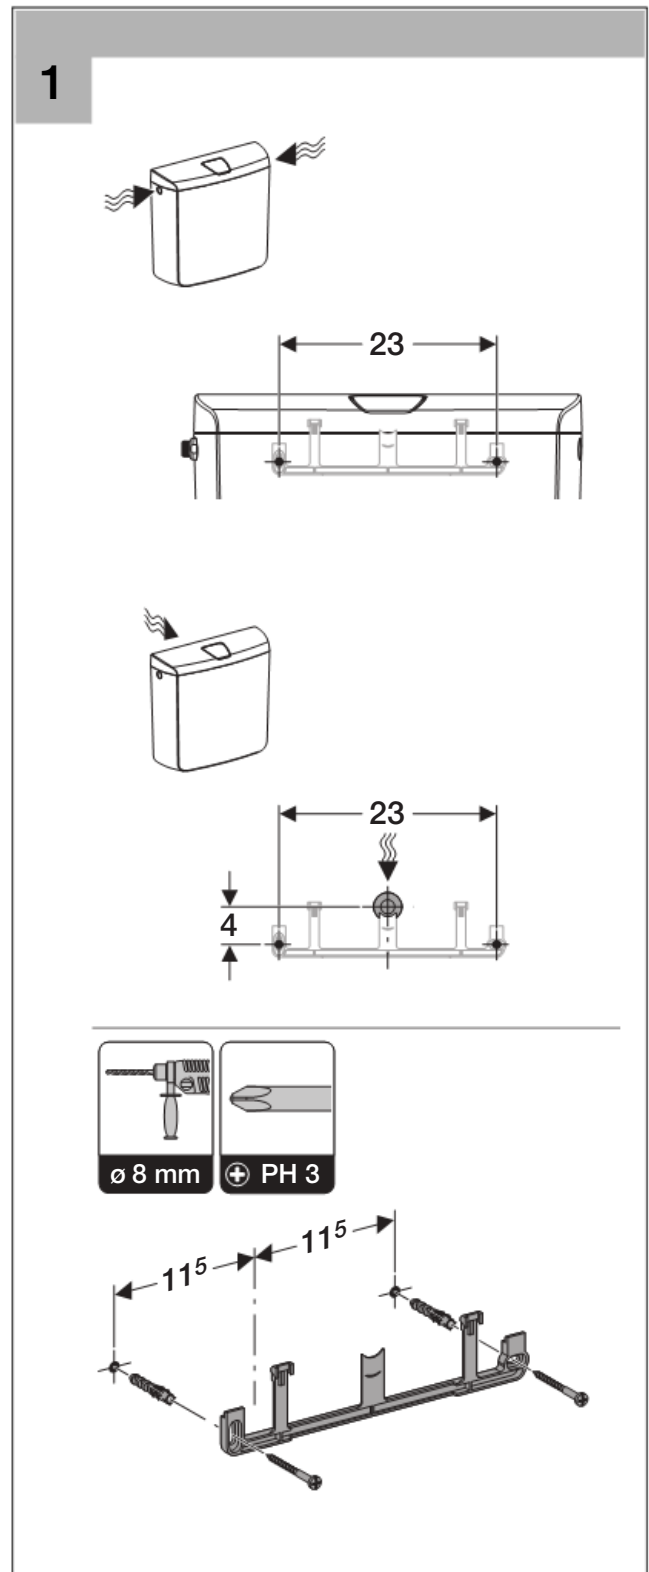

AP110

Geberit International AG  
 Schachenstrasse 77  
 CH-8645 Jona  
 www.geberit.com  
 dokumentation@geberit.com