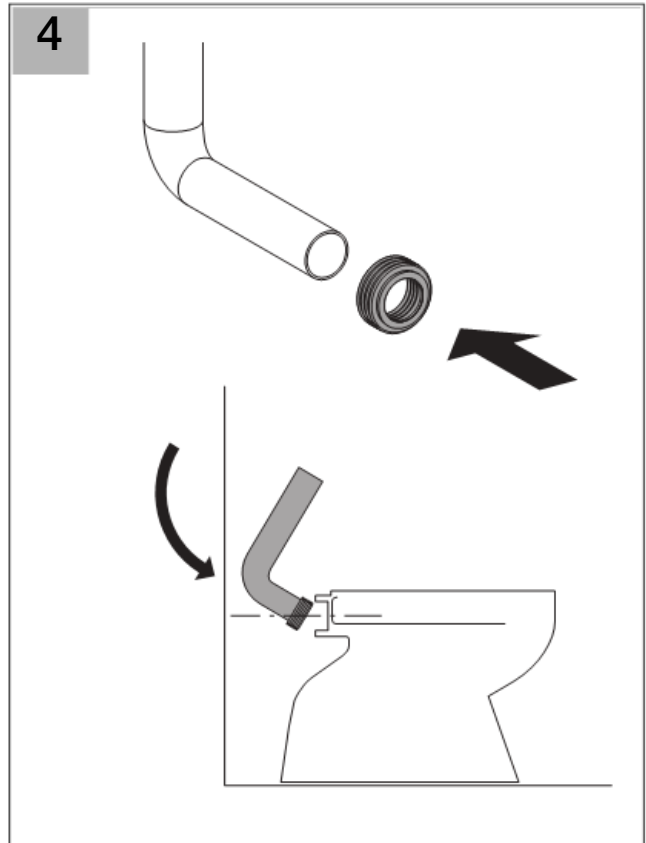

AP110

Geberit International AG  
 Schachenstrasse 77  
 CH-8645 Jona  
 www.geberit.com  
 dokumentation@geberit.com