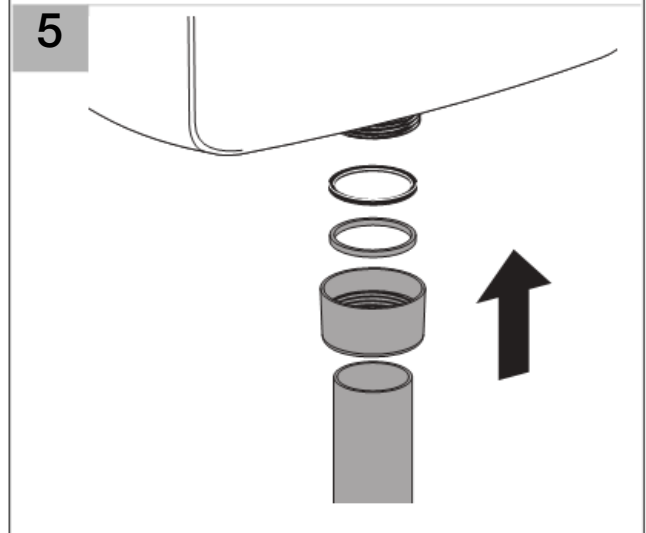

AP110

Geberit International AG  
 Schachenstrasse 77  
 CH-8645 Jona  
 www.geberit.com  
 dokumentation@geberit.com