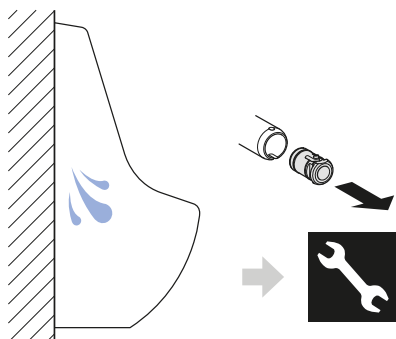

INSTALLATION MANUAL

MONTAGEANLEITUNG
INSTRUCTIONS DE MONTAGE
ISTRUZIONI PER IL MONTAGGIO

**KNOW
HOW**
INSTALLED

Geberit Preda, Selva, Tamina

Geberit International AG
Schachenstrasse 77, CH-8645 Jona
documentation@geberit.com
www.geberit.com