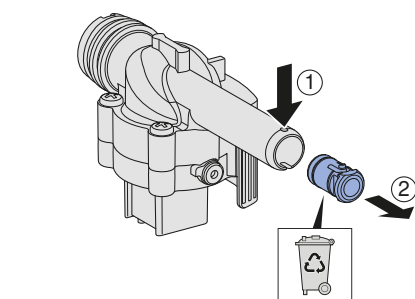

INSTALLATION MANUAL

MONTAGEANLEITUNG
INSTRUCTIONS DE MONTAGE
ISTRUZIONI PER IL MONTAGGIO

**KNOW
HOW**
INSTALLED

Geberit Preda, Selva, Tamina

Geberit International AG
Schachenstrasse 77, CH-8645 Jona
documentation@geberit.com
www.geberit.com