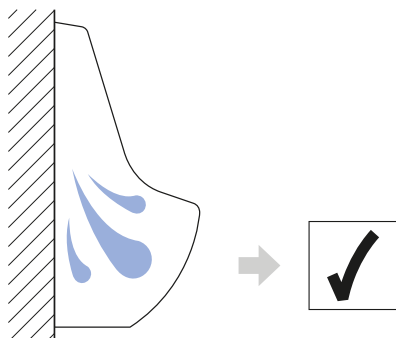

INSTALLATION MANUAL

MONTAGEANLEITUNG
INSTRUCTIONS DE MONTAGE
ISTRUZIONI PER IL MONTAGGIO

**KNOW
HOW**
INSTALLED

Geberit Preda, Selva, Tamina

Geberit International AG
Schachenstrasse 77, CH-8645 Jona
documentation@geberit.com
www.geberit.com