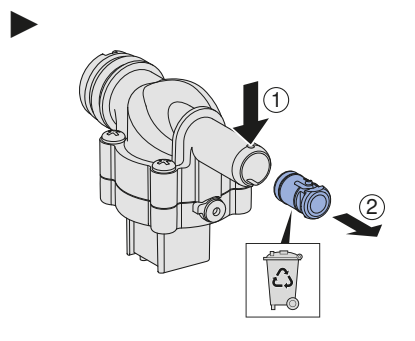

INSTALLATION MANUAL

MONTAGEANLEITUNG
INSTRUCTIONS DE MONTAGE
ISTRUZIONI PER IL MONTAGGIO

**KNOW
HOW**
INSTALLED

Geberit Preda, Selva, Tamina

Geberit International AG
Schachenstrasse 77, CH-8645 Jona
documentation@geberit.com
www.geberit.com