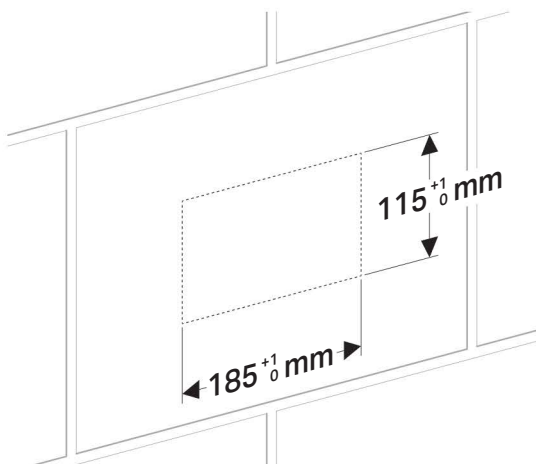

Fliesenleger
Tiler
Carreleur
Piastrellista
Tegelzetter

Omega

1

i

B x H x T
183 x 113 x (4-20) mm

Sanitärinstallateur
Plumber
Installateur en sanitaire
Installatore
Sanitairinstallateur