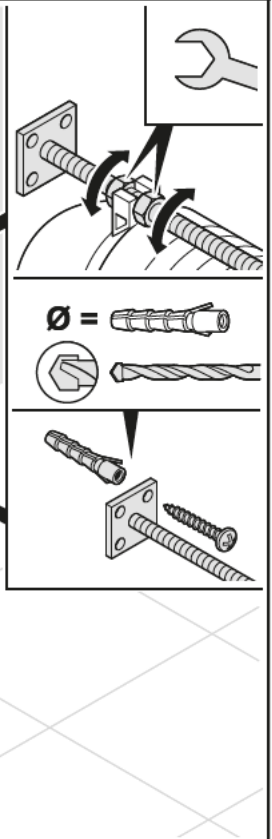

# General Instruction

- DE Montageanleitung  
WC mit Spülkasten, verdeckte Befestigung
- EN Installation Instructions  
WC with cistern, concealed fixation
- ES Instrucciones de montaje  
Inodoro con cisterna, fijación oculta
- FR Instructions de montage  
WC avec réservoir, fixation invisible

- IT Istruzioni di montaggio  
WC con cassetta di risciacquo, fissaggio nascosto
- NL Montage-instructie  
WC met spoelbak, verborgen bevestiging
- RU Инструкция по монтажу  
Унитаз со сливным бачком, скрытое крепление
- ZH 装配说明  
马桶含冲水箱，隐藏式安装