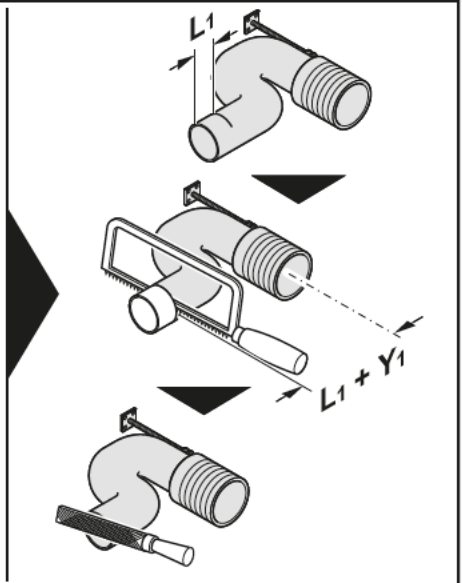

# General Instruction

- DE Montageanleitung  
WC mit Spülkasten, verdeckte Befestigung
- EN Installation Instructions  
WC with cistern, concealed fixation
- ES Instrucciones de montaje  
Inodoro con cisterna, fijación oculta
- FR Instructions de montage  
WC avec réservoir, fixation invisible

- IT Istruzioni di montaggio  
WC con cassetta di risciacquo, fissaggio nascosto
- NL Montage-instructie  
WC met spoelbak, verborgen bevestiging
- RU Инструкция по монтажу  
Унитаз со сливным бачком, скрытое крепление
- ZH 装配说明  
马桶含冲水箱，隐藏式安装