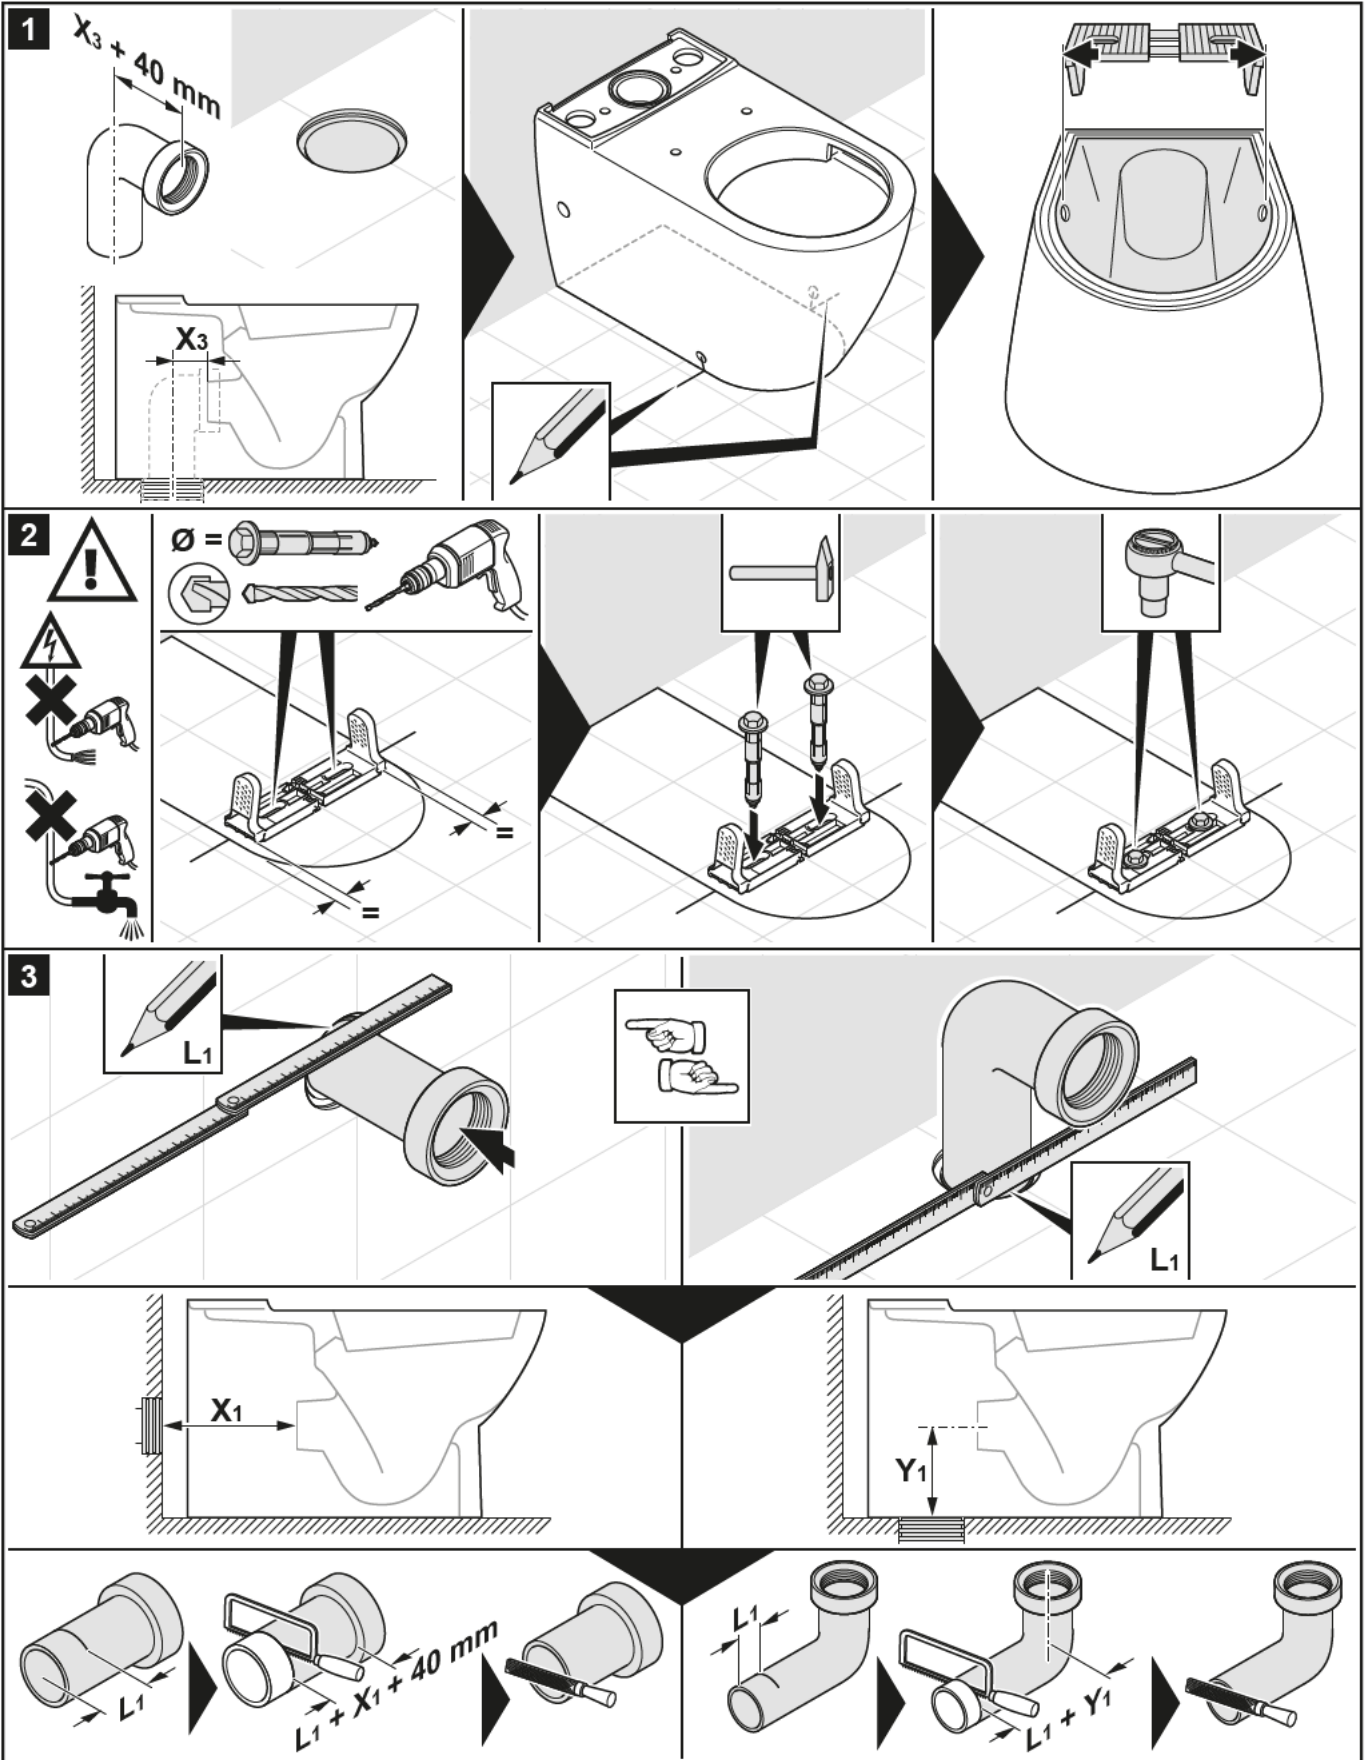

# General Instruction

- DE Montageanleitung  
WC mit Spülkasten, verdeckte Befestigung
- EN Installation Instructions  
WC with cistern, concealed fixation
- ES Instrucciones de montaje  
Inodoro con cisterna, fijación oculta
- FR Instructions de montage  
WC avec réservoir, fixation invisible

- IT Istruzioni di montaggio  
WC con cassetta di risciacquo, fissaggio nascosto
- NL Montage-instructie  
WC met spoelbak, verborgen bevestiging
- RU Инструкция по монтажу  
Унитаз со сливным бачком, скрытое крепление
- ZH 装配说明  
马桶含冲水箱，隐藏式安装