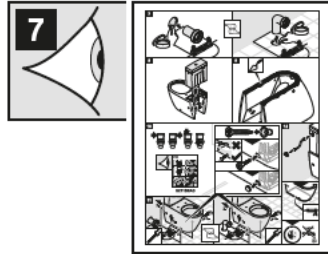

# General Instruction

- DE Montageanleitung  
WC mit Spülkasten, verdeckte Befestigung
- EN Installation Instructions  
WC with cistern, concealed fixation
- ES Instrucciones de montaje  
Inodoro con cisterna, fijación oculta
- FR Instructions de montage  
WC avec réservoir, fixation invisible

- IT Istruzioni di montaggio  
WC con cassetta di risciacquo, fissaggio nascosto
- NL Montage-instructie  
WC met spoelbak, verborgen bevestiging
- RU Инструкция по монтажу  
Унитаз со сливным бачком, скрытое крепление
- ZH 装配说明  
马桶含冲水箱，隐藏式安装