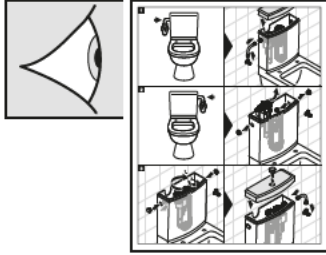

10

9211S6A3