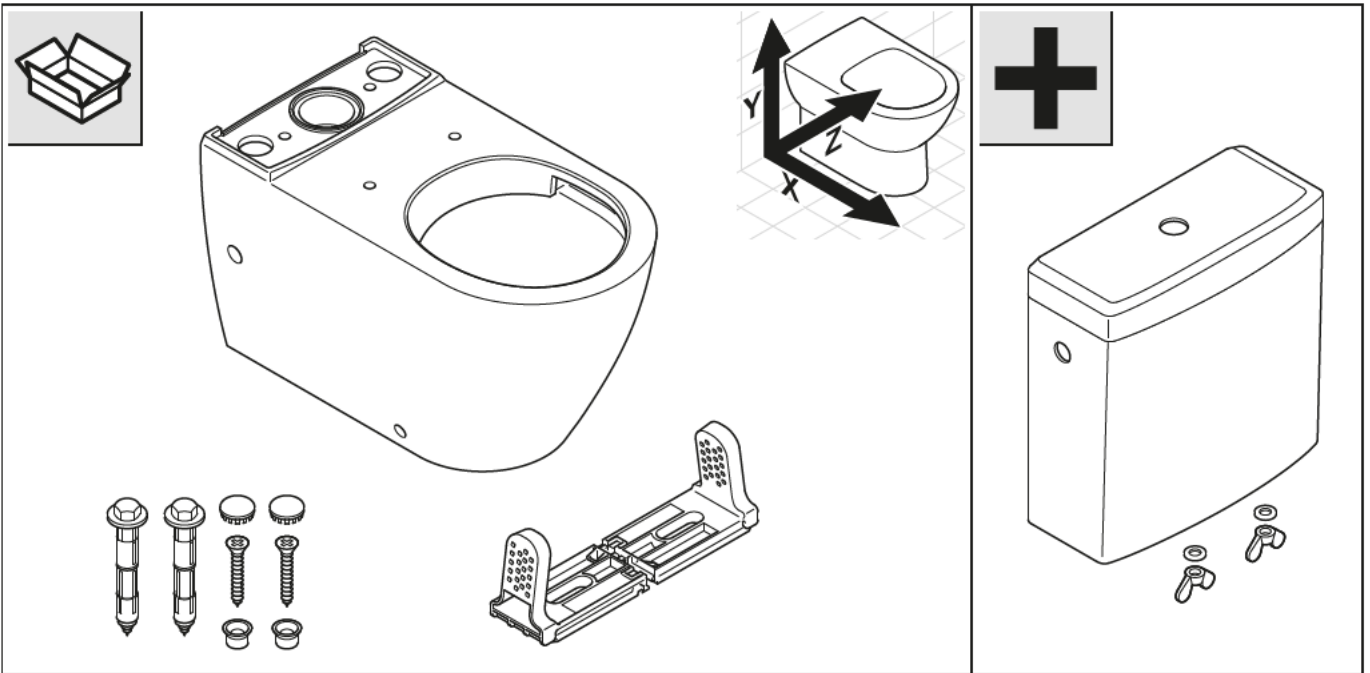

# General Instruction

- DE Montageanleitung  
WC mit Spülkasten, verdeckte Befestigung
- EN Installation Instructions  
WC with cistern, concealed fixation
- ES Instrucciones de montaje  
Inodoro con cisterna, fijación oculta
- FR Instructions de montage  
WC avec réservoir, fixation invisible

- IT Istruzioni di montaggio  
WC con cassetta di risciacquo, fissaggio nascosto
- NL Montage-instructie  
WC met spoelbak, verborgen bevestiging
- RU Инструкция по монтажу  
Унитаз со сливным бачком, скрытое крепление
- ZH 装配说明  
马桶含冲水箱，隐藏式安装