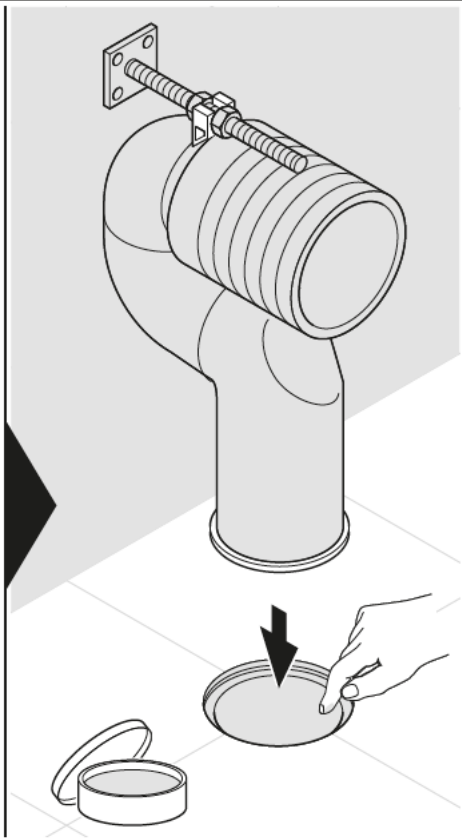

# General Instruction

- DE Montageanleitung  
WC mit Spülkasten, verdeckte Befestigung
- EN Installation Instructions  
WC with cistern, concealed fixation
- ES Instrucciones de montaje  
Inodoro con cisterna, fijación oculta
- FR Instructions de montage  
WC avec réservoir, fixation invisible

- IT Istruzioni di montaggio  
WC con cassetta di risciacquo, fissaggio nascosto
- NL Montage-instructie  
WC met spoelbak, verborgen bevestiging
- RU Инструкция по монтажу  
Унитаз со сливным бачком, скрытое крепление
- ZH 装配说明  
马桶含冲水箱，隐藏式安装