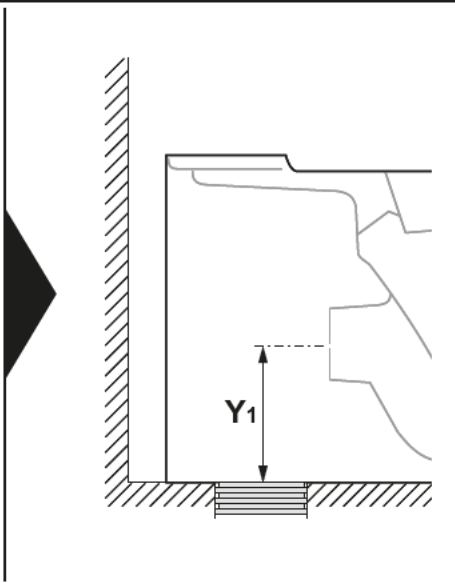

# General Instruction

- DE Montageanleitung  
WC mit Spülkasten, verdeckte Befestigung
- EN Installation Instructions  
WC with cistern, concealed fixation
- ES Instrucciones de montaje  
Inodoro con cisterna, fijación oculta
- FR Instructions de montage  
WC avec réservoir, fixation invisible

- IT Istruzioni di montaggio  
WC con cassetta di risciacquo, fissaggio nascosto
- NL Montage-instructie  
WC met spoelbak, verborgen bevestiging
- RU Инструкция по монтажу  
Унитаз со сливным бачком, скрытое крепление
- ZH 装配说明  
马桶含冲水箱，隐藏式安装

10

9211S6A3

12

11