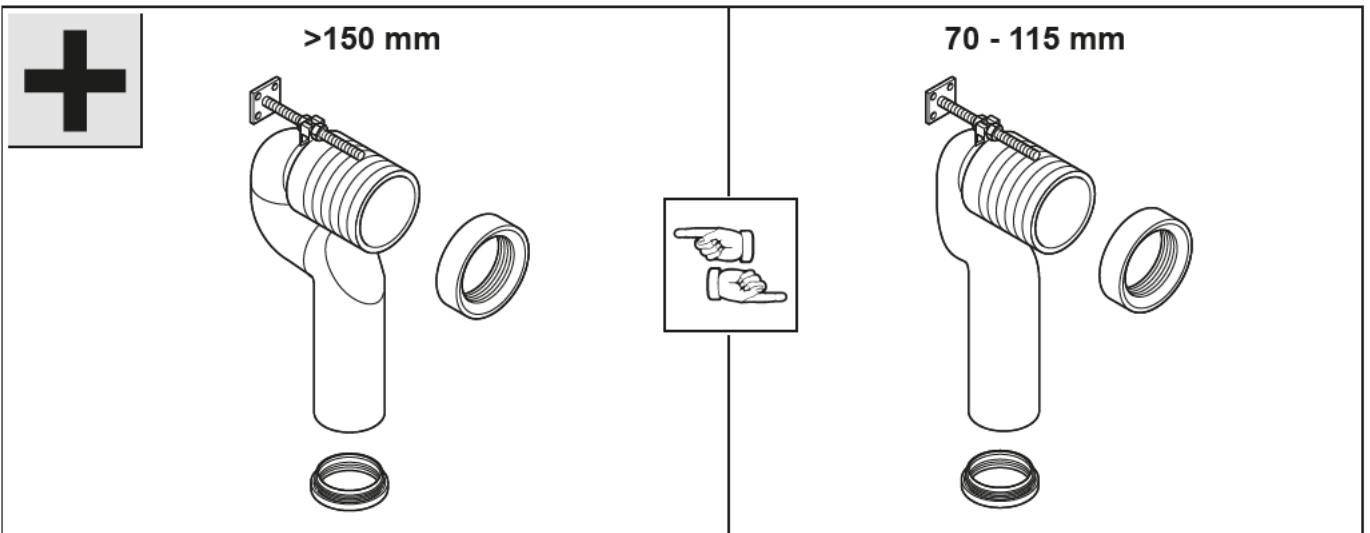

# General Instruction

- DE Montageanleitung  
WC mit Spülkasten, verdeckte Befestigung
- EN Installation Instructions  
WC with cistern, concealed fixation
- ES Instrucciones de montaje  
Inodoro con cisterna, fijación oculta
- FR Instructions de montage  
WC avec réservoir, fixation invisible

- IT Istruzioni di montaggio  
WC con cassetta di risciacquo, fissaggio nascosto
- NL Montage-instructie  
WC met spoelbak, verborgen bevestiging
- RU Инструкция по монтажу  
Унитаз со сливным бачком, скрытое крепление
- ZH 装配说明  
马桶含冲水箱，隐藏式安装