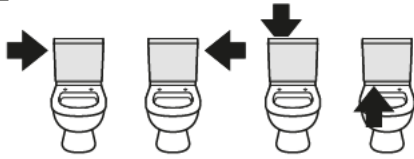

10

9211S6A3