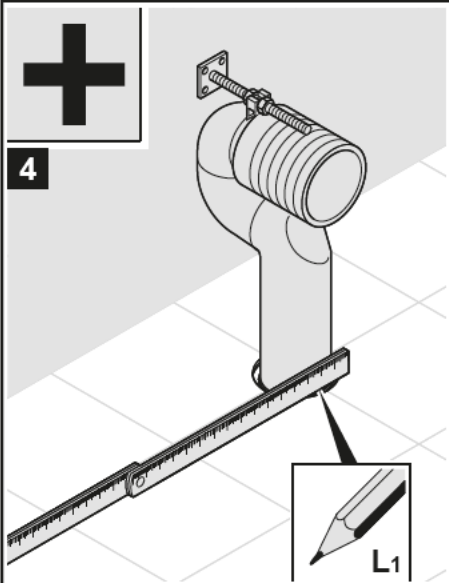

# General Instruction

- DE Montageanleitung  
WC mit Spülkasten, verdeckte Befestigung
- EN Installation Instructions  
WC with cistern, concealed fixation
- ES Instrucciones de montaje  
Inodoro con cisterna, fijación oculta
- FR Instructions de montage  
WC avec réservoir, fixation invisible

- IT Istruzioni di montaggio  
WC con cassetta di risciacquo, fissaggio nascosto
- NL Montage-instructie  
WC met spoelbak, verborgen bevestiging
- RU Инструкция по монтажу  
Унитаз со сливным бачком, скрытое крепление
- ZH 装配说明  
马桶含冲水箱，隐藏式安装