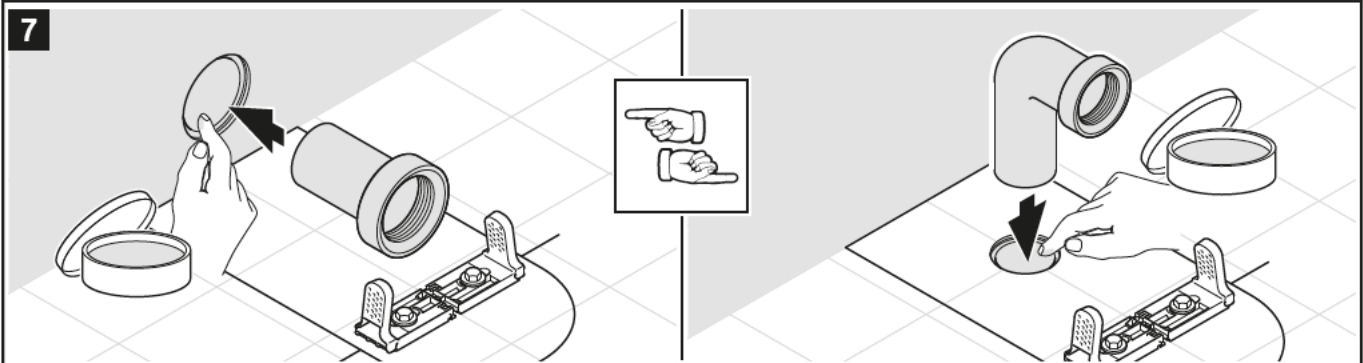

# General Instruction

- DE Montageanleitung  
WC mit Spülkasten, verdeckte Befestigung
- EN Installation Instructions  
WC with cistern, concealed fixation
- ES Instrucciones de montaje  
Inodoro con cisterna, fijación oculta
- FR Instructions de montage  
WC avec réservoir, fixation invisible

- IT Istruzioni di montaggio  
WC con cassetta di risciacquo, fissaggio nascosto
- NL Montage-instructie  
WC met spoelbak, verborgen bevestiging
- RU Инструкция по монтажу  
Унитаз со сливным бачком, скрытое крепление
- ZH 装配说明  
马桶含冲水箱，隐藏式安装