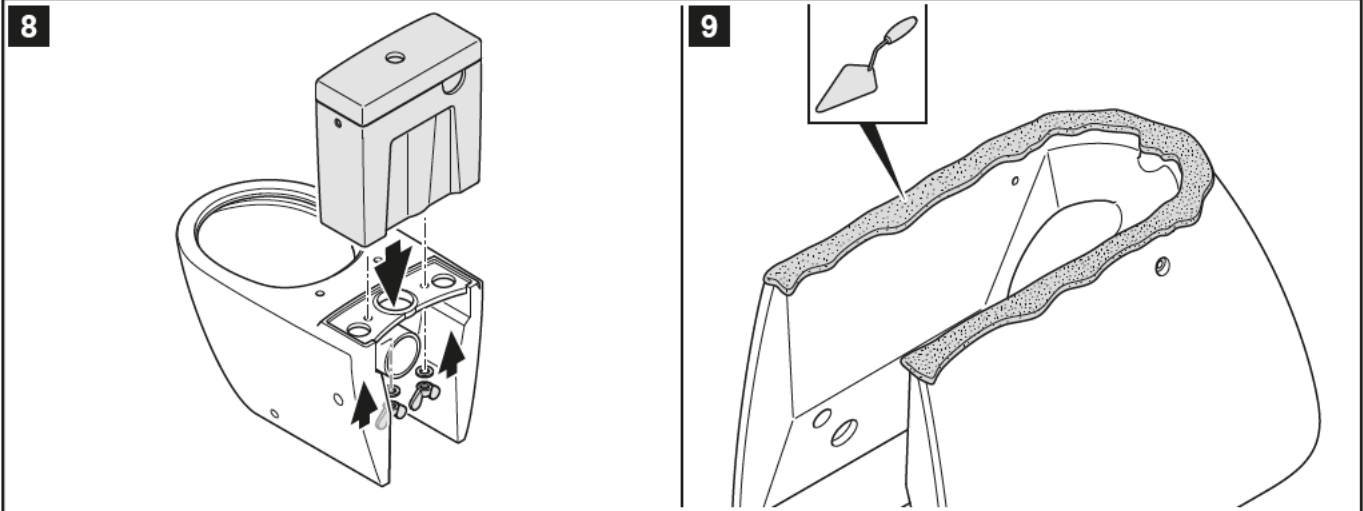

# General Instruction

- DE Montageanleitung  
WC mit Spülkasten, verdeckte Befestigung
- EN Installation Instructions  
WC with cistern, concealed fixation
- ES Instrucciones de montaje  
Inodoro con cisterna, fijación oculta
- FR Instructions de montage  
WC avec réservoir, fixation invisible

- IT Istruzioni di montaggio  
WC con cassetta di risciacquo, fissaggio nascosto
- NL Montage-instructie  
WC met spoelbak, verborgen bevestiging
- RU Инструкция по монтажу  
Унитаз со сливным бачком, скрытое крепление
- ZH 装配说明  
马桶含冲水箱，隐藏式安装