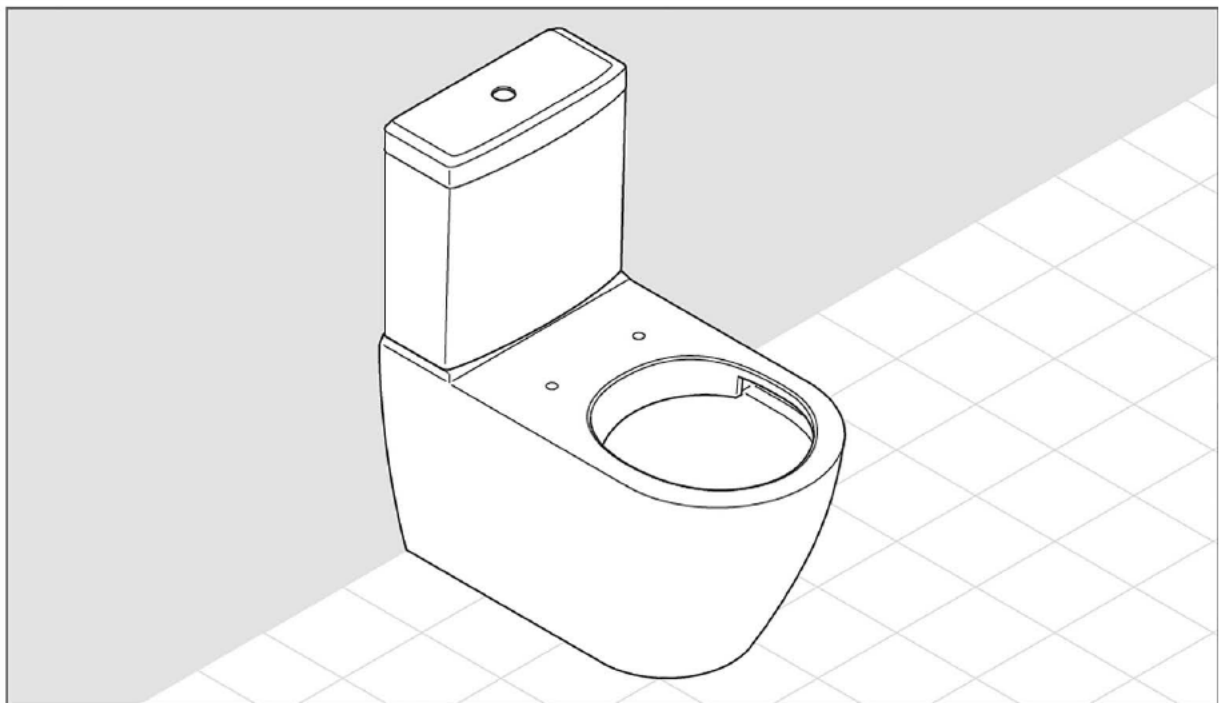

# General Instruction

- DE Montageanleitung  
WC mit Spülkasten, verdeckte Befestigung
- EN Installation Instructions  
WC with cistern, concealed fixation
- ES Instrucciones de montaje  
Inodoro con cisterna, fijación oculta
- FR Instructions de montage  
WC avec réservoir, fixation invisible

- IT Istruzioni di montaggio  
WC con cassetta di risciacquo, fissaggio nascosto
- NL Montage-instructie  
WC met spoelbak, verborgen bevestiging
- RU Инструкция по монтажу  
Унитаз со сливным бачком, скрытое крепление
- ZH 装配说明  
马桶含冲水箱，隐藏式安装