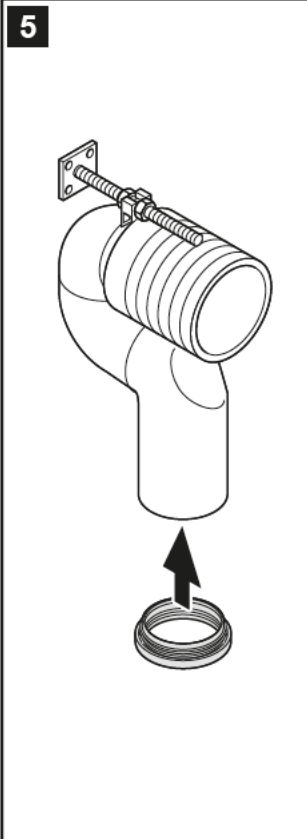

# General Instruction

- DE Montageanleitung  
WC mit Spülkasten, verdeckte Befestigung
- EN Installation Instructions  
WC with cistern, concealed fixation
- ES Instrucciones de montaje  
Inodoro con cisterna, fijación oculta
- FR Instructions de montage  
WC avec réservoir, fixation invisible

- IT Istruzioni di montaggio  
WC con cassetta di risciacquo, fissaggio nascosto
- NL Montage-instructie  
WC met spoelbak, verborgen bevestiging
- RU Инструкция по монтажу  
Унитаз со сливным бачком, скрытое крепление
- ZH 装配说明  
马桶含冲水箱，隐藏式安装