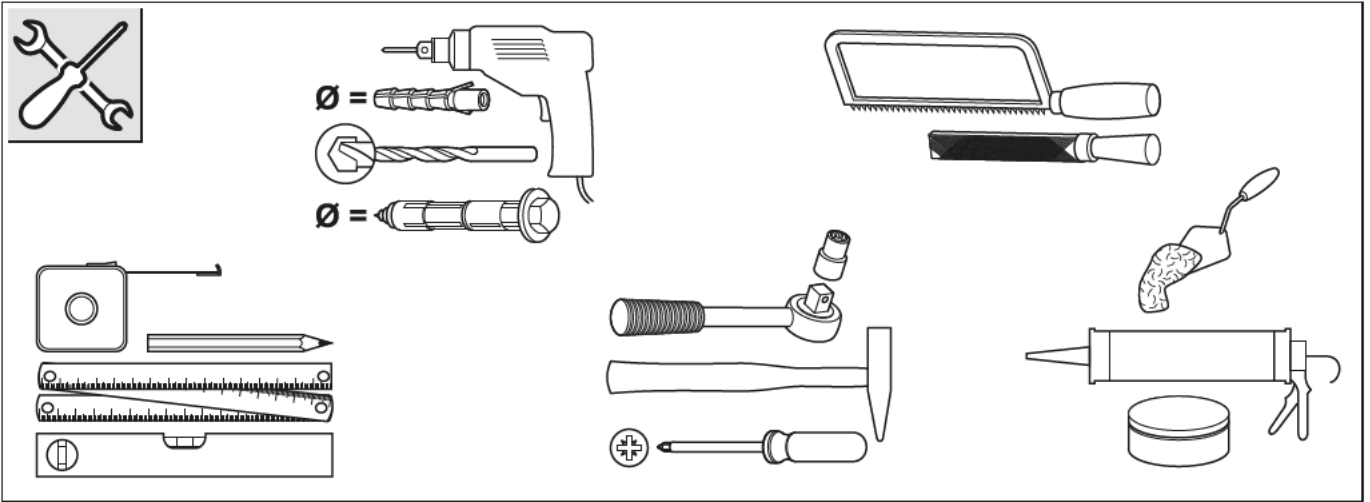

# General Instruction

- DE Montageanleitung  
WC mit Spülkasten, verdeckte Befestigung
- EN Installation Instructions  
WC with cistern, concealed fixation
- ES Instrucciones de montaje  
Inodoro con cisterna, fijación oculta
- FR Instructions de montage  
WC avec réservoir, fixation invisible

- IT Istruzioni di montaggio  
WC con cassetta di risciacquo, fissaggio nascosto
- NL Montage-instructie  
WC met spoelbak, verborgen bevestiging
- RU Инструкция по монтажу  
Унитаз со сливным бачком, скрытое крепление
- ZH 装配说明  
马桶含冲水箱，隐藏式安装