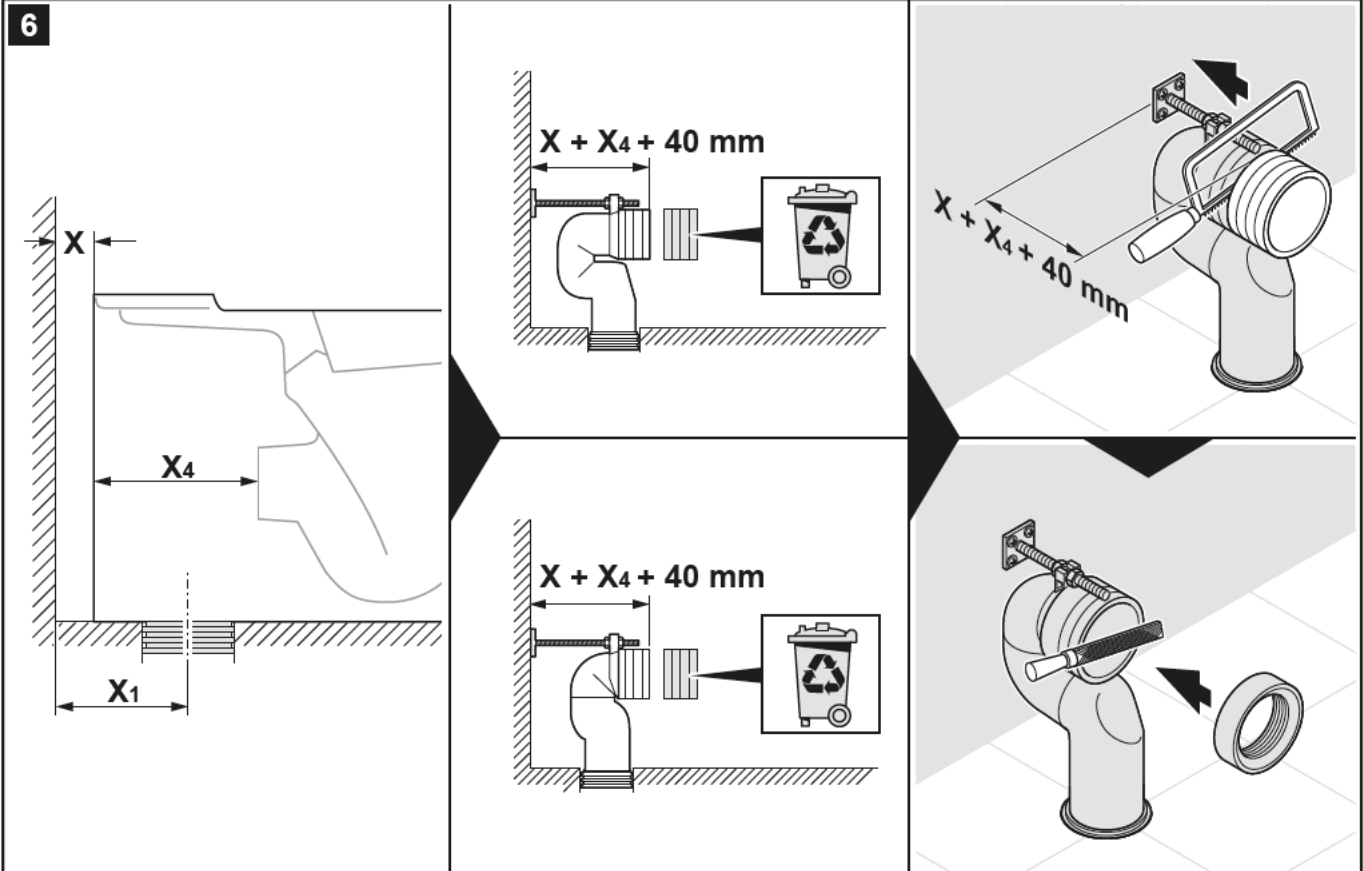

# General Instruction

- DE Montageanleitung  
WC mit Spülkasten, verdeckte Befestigung
- EN Installation Instructions  
WC with cistern, concealed fixation
- ES Instrucciones de montaje  
Inodoro con cisterna, fijación oculta
- FR Instructions de montage  
WC avec réservoir, fixation invisible

- IT Istruzioni di montaggio  
WC con cassetta di risciacquo, fissaggio nascosto
- NL Montage-instructie  
WC met spoelbak, verborgen bevestiging
- RU Инструкция по монтажу  
Унитаз со сливным бачком, скрытое крепление
- ZH 装配说明  
马桶含冲水箱，隐藏式安装