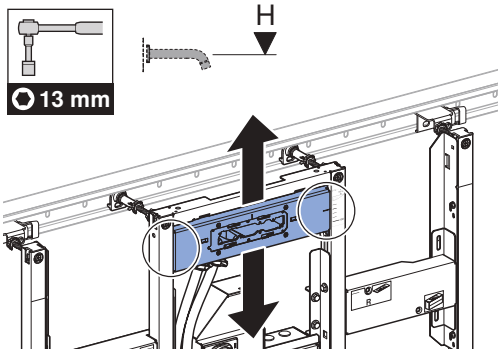

WB	H	 116.460.21.1	 116.461.21.1
85	100–104 ($H_{\min} = WB + 15$ $H_{\max} = WB + 19$)	103 ($H = WB + 18$)	101 ($H = WB + 16$)

1

3

Geberit International AG
Schachenstrasse 77, CH-8645 Jona
documentation@geberit.com
www.geberit.com