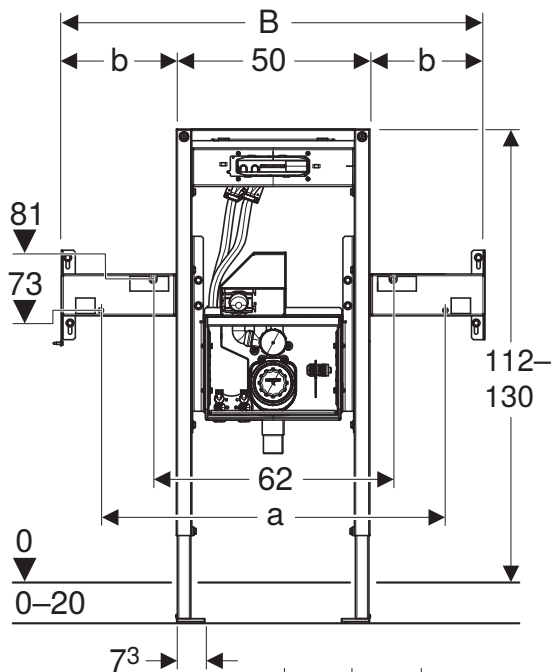

INSTALLATION MANUAL

MONTAGEANLEITUNG
INSTRUCTIONS DE MONTAGE
ISTRUZIONI PER IL MONTAGGIO

968.775.00.0(01)

		B	b	a
(75 cm)	111.091.00.1	80	15	59
(90 cm)	111.092.00.1	95	22 ⁵	74
(105 cm)	111.093.00.1	110	30	89
(120 cm)	111.094.00.1	125	37 ⁵	104

1

2

3

4

5

7

6

8

i

9

10

11

12

13

→ **3** 8

2

WB	H	 116.460.21.1	 116.461.21.1
85	100–104 ($H_{\min} = WB + 15$ $H_{\max} = WB + 19$)	103 ($H = WB + 18$)	101 ($H = WB + 16$)

1

3

Geberit International AG
Schachenstrasse 77, CH-8645 Jona
documentation@geberit.com
www.geberit.com