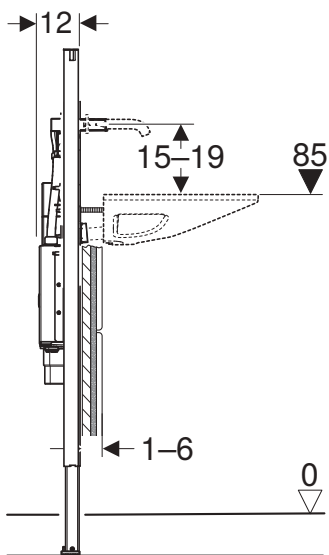

INSTALLATION MANUAL

MONTAGEANLEITUNG
INSTRUCTIONS DE MONTAGE
ISTRUZIONI PER IL MONTAGGIO

968.775.00.0(01)

		B	b	a
(75 cm)	111.091.00.1	80	15	59
(90 cm)	111.092.00.1	95	22 ⁵	74
(105 cm)	111.093.00.1	110	30	89
(120 cm)	111.094.00.1	125	37 ⁵	104

i

9

10

11

12

13

→ **3** 8

2

WB	H	 116.460.21.1	 116.461.21.1
85	100–104 ($H_{\min} = WB + 15$ $H_{\max} = WB + 19$)	103 ($H = WB + 18$)	101 ($H = WB + 16$)

1

3

Geberit International AG
Schachenstrasse 77, CH-8645 Jona
documentation@geberit.com
www.geberit.com