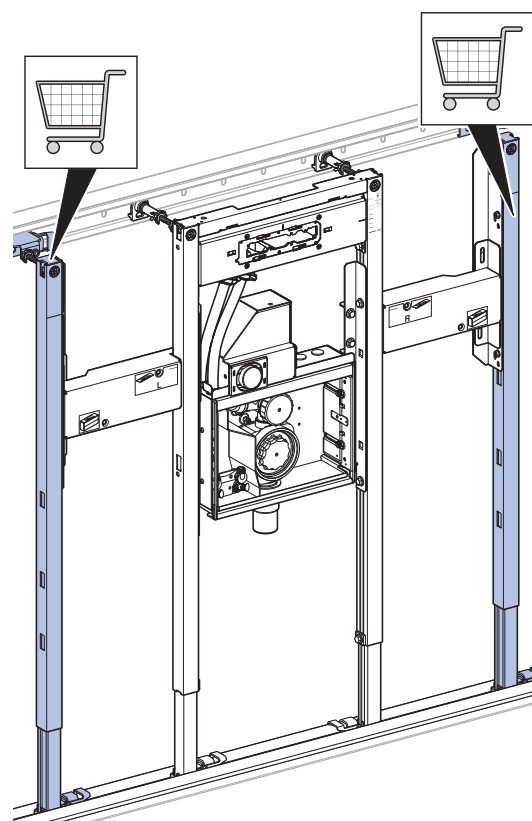

INSTALLATION MANUAL

MONTAGEANLEITUNG
INSTRUCTIONS DE MONTAGE
ISTRUZIONI PER IL MONTAGGIO

968.775.00.0(01)

		B	b	a
(75 cm)	111.091.00.1	80	15	59
(90 cm)	111.092.00.1	95	22 ⁵	74
(105 cm)	111.093.00.1	110	30	89
(120 cm)	111.094.00.1	125	37 ⁵	104