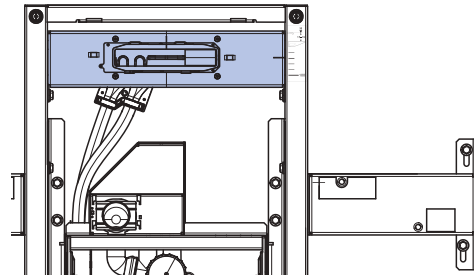

INSTALLATION MANUAL

MONTAGEANLEITUNG
INSTRUCTIONS DE MONTAGE
ISTRUZIONI PER IL MONTAGGIO

968.775.00.0(01)

		B	b	a
(75 cm)	111.091.00.1	80	15	59
(90 cm)	111.092.00.1	95	22 ⁵	74
(105 cm)	111.093.00.1	110	30	89
(120 cm)	111.094.00.1	125	37 ⁵	104

i

9

10

11

12

13

→ **3** 8

2

WB	H	 116.460.21.1	 116.461.21.1
85	100–104 ($H_{\min} = WB + 15$ $H_{\max} = WB + 19$)	103 ($H = WB + 18$)	101 ($H = WB + 16$)

1

3

Geberit International AG
Schachenstrasse 77, CH-8645 Jona
documentation@geberit.com
www.geberit.com