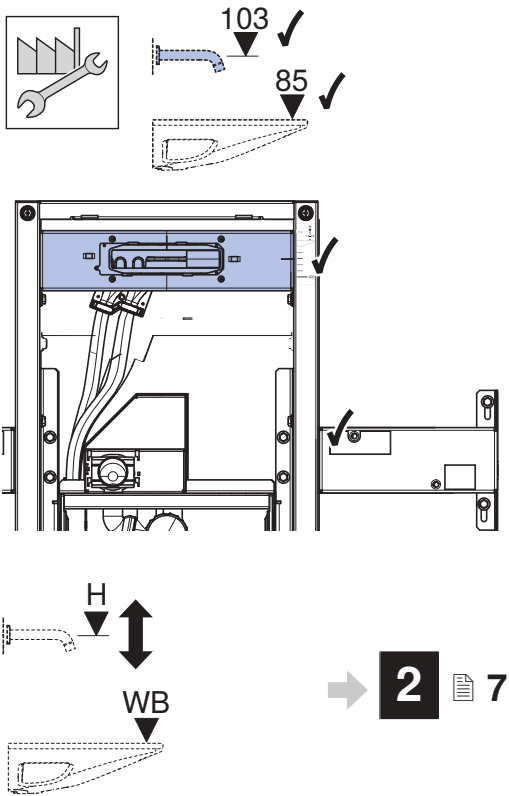

INSTALLATION MANUAL

MONTAGEANLEITUNG
INSTRUCTIONS DE MONTAGE
ISTRUZIONI PER IL MONTAGGIO

968.775.00.0(01)

		B	b	a
(75 cm)	111.091.00.1	80	15	59
(90 cm)	111.092.00.1	95	22 ⁵	74
(105 cm)	111.093.00.1	110	30	89
(120 cm)	111.094.00.1	125	37 ⁵	104

i

9

10

11

12

13

→ **3** 8

2

WB	H	 116.460.21.1	 116.461.21.1
85	100–104 ($H_{\min} = WB + 15$ $H_{\max} = WB + 19$)	103 ($H = WB + 18$)	101 ($H = WB + 16$)

1

3

Geberit International AG
Schachenstrasse 77, CH-8645 Jona
documentation@geberit.com
www.geberit.com