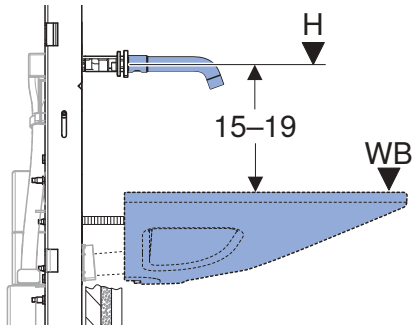

INSTALLATION MANUAL

MONTAGEANLEITUNG
INSTRUCTIONS DE MONTAGE
ISTRUZIONI PER IL MONTAGGIO

968.775.00.0(01)

		B	b	a
(75 cm)	111.091.00.1	80	15	59
(90 cm)	111.092.00.1	95	22 ⁵	74
(105 cm)	111.093.00.1	110	30	89
(120 cm)	111.094.00.1	125	37 ⁵	104

i

9

10

11

12

13

→ **3** 8

2

WB	H	 116.460.21.1	 116.461.21.1
85	100–104 ($H_{\min} = WB + 15$ $H_{\max} = WB + 19$)	103 ($H = WB + 18$)	101 ($H = WB + 16$)

1

3

Geberit International AG
Schachenstrasse 77, CH-8645 Jona
documentation@geberit.com
www.geberit.com