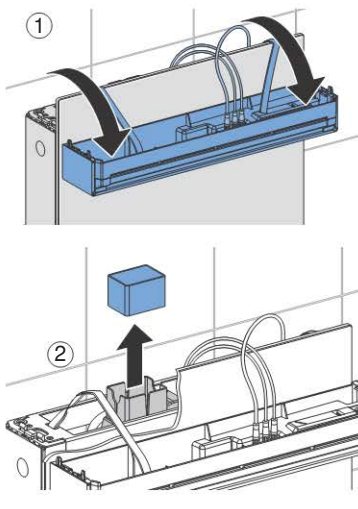

Installation Notes

Montagehinweise
Conseils de montage
Indicazioni di montaggio

**KNOW
HOW**
INSTALLED

▶ Geberit Monolith Plus

Geberit AquaClean Mera

Geberit AquaClean Tuma

Geberit International AG
Schachenstrasse 77, CH-8645 Jona
documentation@geberit.com
→ www.geberit.com