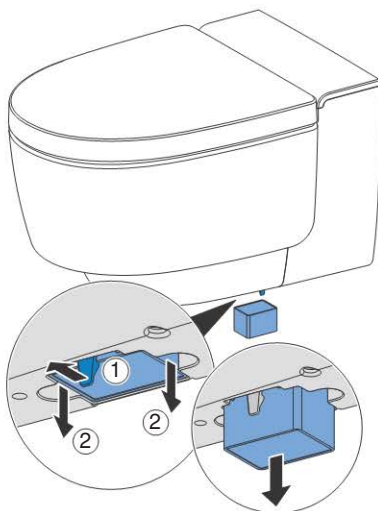

Installation Notes

Montagehinweise
Conseils de montage
Indicazioni di montaggio

**KNOW
HOW**
INSTALLED

▶ Geberit Monolith Plus

Geberit AquaClean Mera

Geberit AquaClean Tuma

Geberit International AG
Schachenstrasse 77, CH-8645 Jona
documentation@geberit.com
→ www.geberit.com