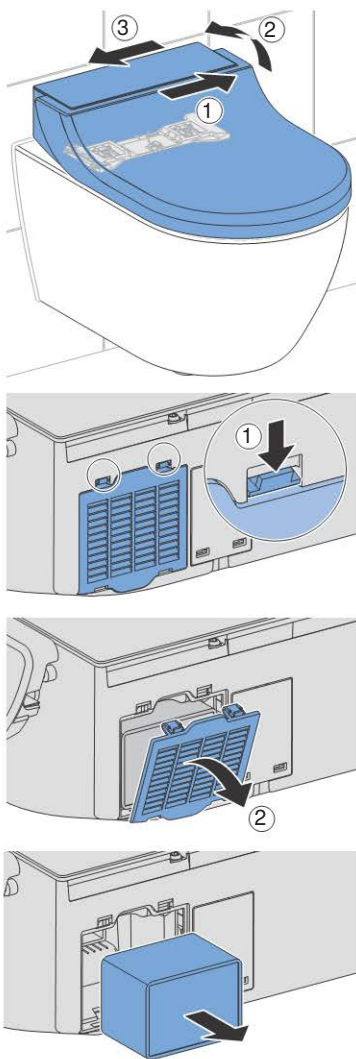

Installation Notes

Montagehinweise
Conseils de montage
Indicazioni di montaggio

**KNOW
HOW**
INSTALLED

▶ Geberit Monolith Plus

Geberit AquaClean Mera

Geberit AquaClean Tuma

Geberit International AG
Schachenstrasse 77, CH-8645 Jona
documentation@geberit.com
→ www.geberit.com