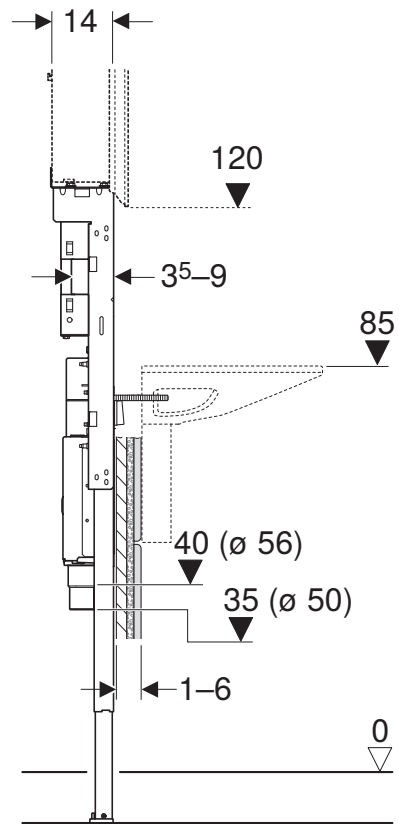

INSTALLATION MANUAL

MONTAGEANLEITUNG
INSTRUCTIONS DE MONTAGE
ISTRUZIONI PER IL MONTAGGIO

968.774.00.0(03)

		B	b	a
(75 cm)	111.081.00.1	80	15	59
(90 cm)	111.082.00.1	95	22 ⁵	74
(105 cm)	111.083.00.1	110	30	89
(120 cm)	111.084.00.1	125	37 ⁵	104

Geberit ONE, H = 100 cm

- (75 cm) 111.051.00.1
- (90 cm) 111.052.00.1
- (105 cm) 111.053.00.1
- (120 cm) 111.054.00.1

Geberit ONE, H = 90 cm

- (75 cm) 111.942.00.1
- (90 cm) 111.943.00.1
- (105 cm) 111.944.00.1
- (120 cm) 111.945.00.1

8

9

→ **2** 11

1 B

1

2

i

3

4

5

6

7

i

8

9

10