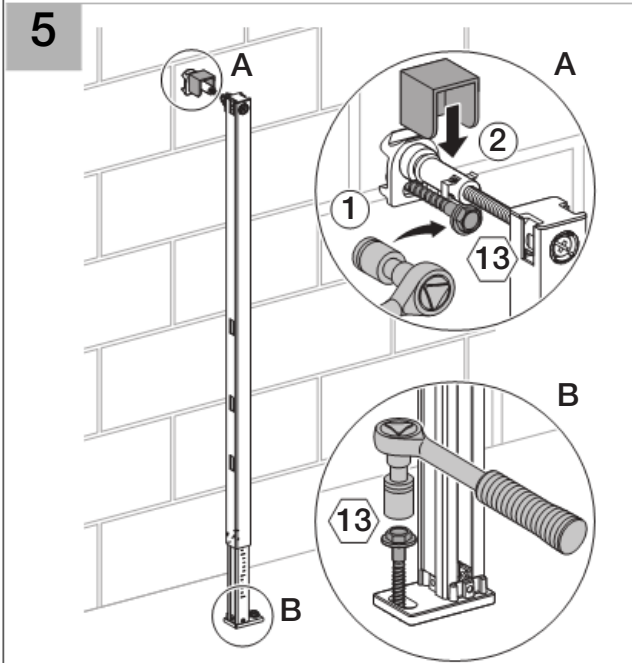

Installation

Installation

Geberit International AG
 Schachenstrasse 77
 CH-8645 Jona
www.geberit.com
dokumentation@geberit.com