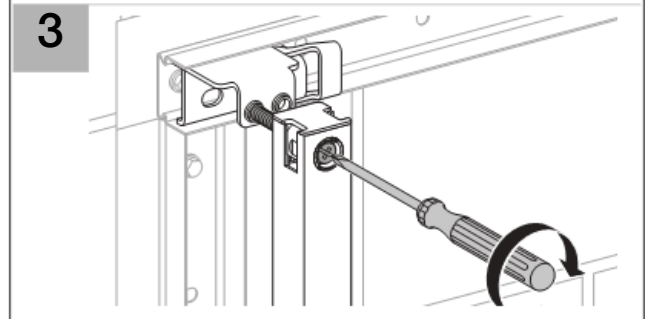

Installation

Installation

Geberit International AG
 Schachenstrasse 77
 CH-8645 Jona
www.geberit.com
dokumentation@geberit.com