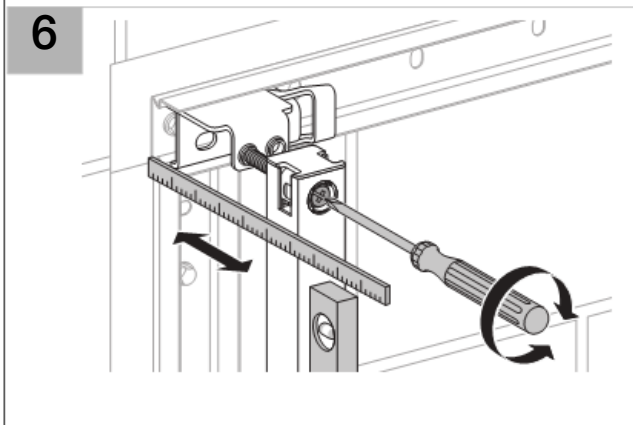

Installation

Installation

Geberit International AG
 Schachenstrasse 77
 CH-8645 Jona
www.geberit.com
dokumentation@geberit.com