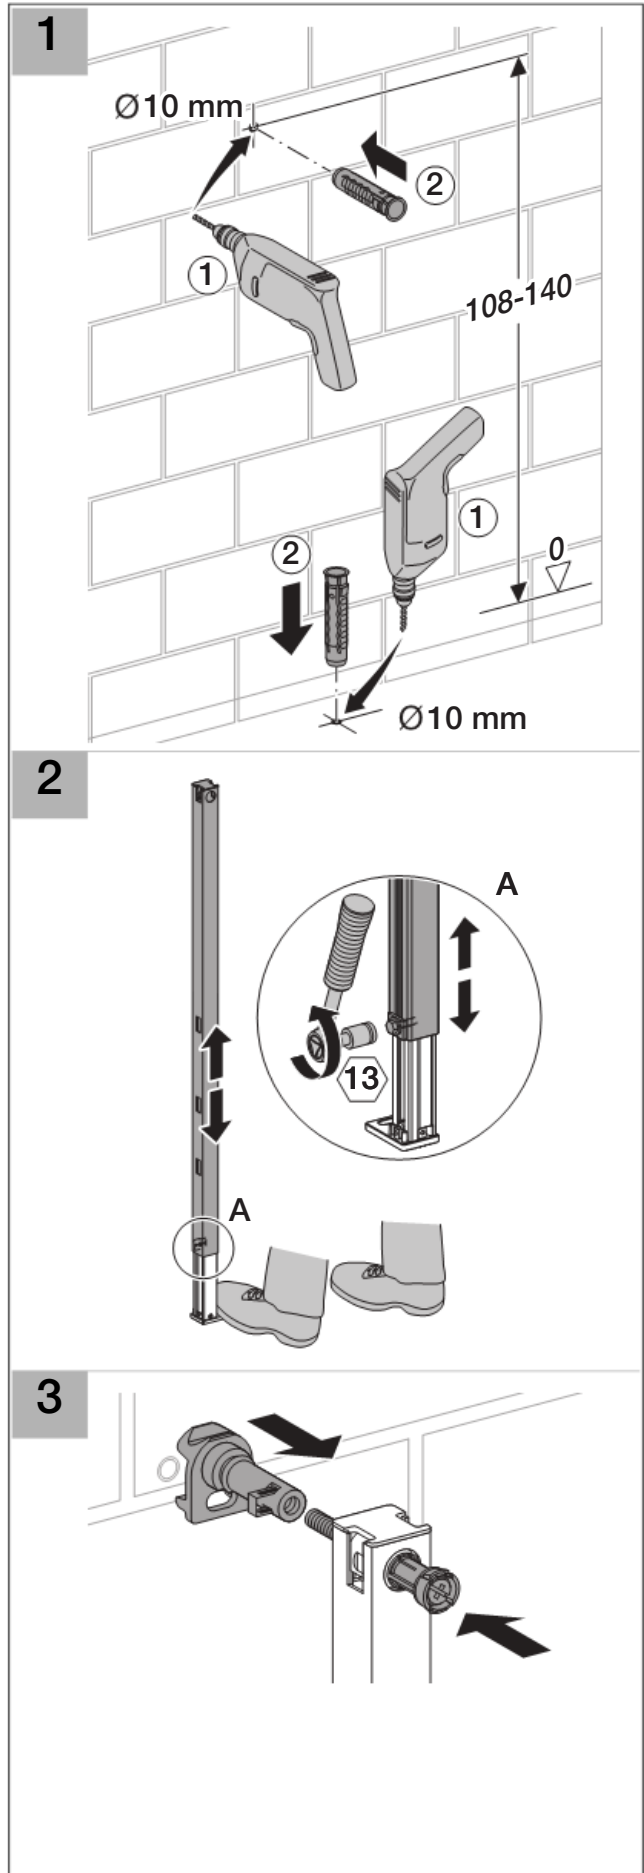

Installation

Installation

Geberit International AG
 Schachenstrasse 77
 CH-8645 Jona
www.geberit.com
dokumentation@geberit.com