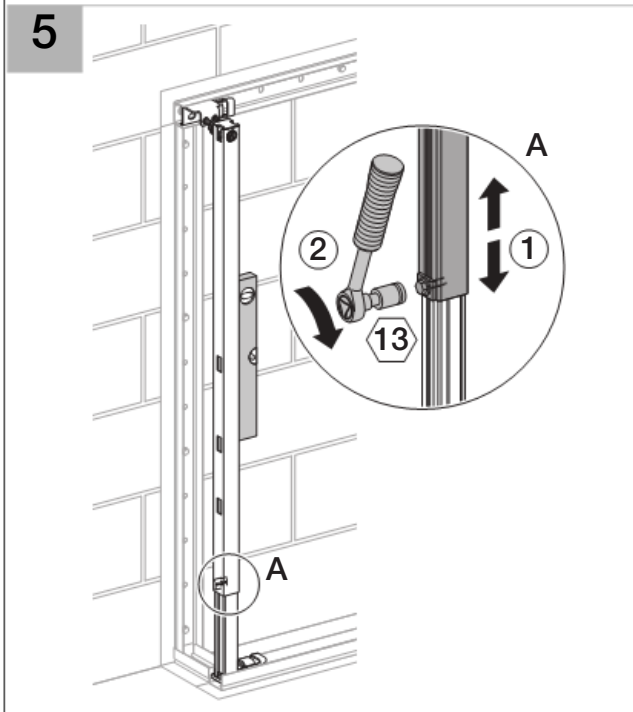

Installation

Installation

Geberit International AG
 Schachenstrasse 77
 CH-8645 Jona
www.geberit.com
dokumentation@geberit.com