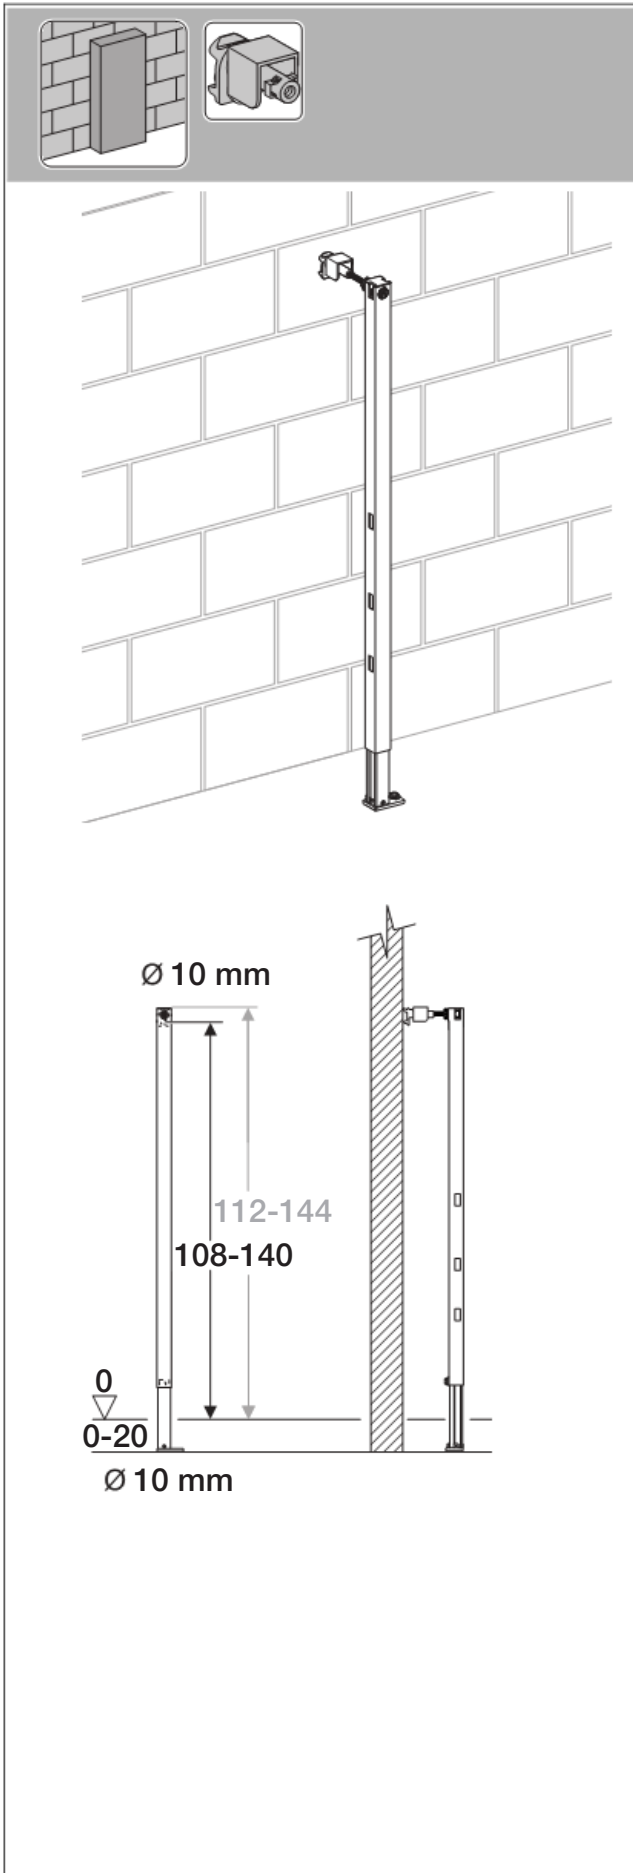

Installation

Installation

Geberit International AG
 Schachenstrasse 77
 CH-8645 Jona
www.geberit.com
dokumentation@geberit.com