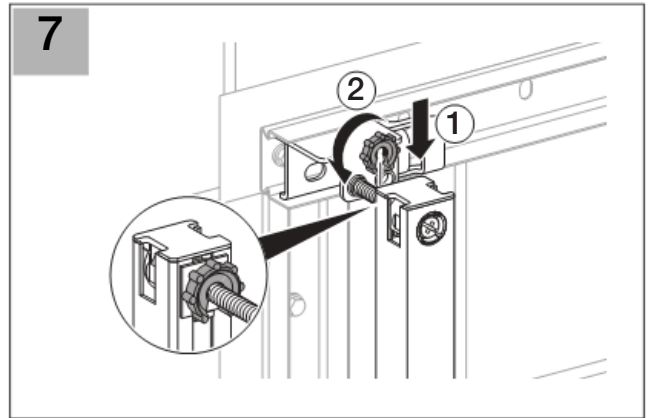

Installation

Installation

Geberit International AG
 Schachenstrasse 77
 CH-8645 Jona
www.geberit.com
dokumentation@geberit.com