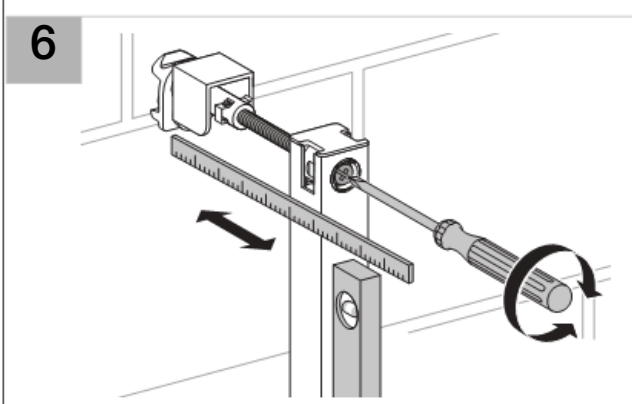

Installation

Installation

Geberit International AG
 Schachenstrasse 77
 CH-8645 Jona
www.geberit.com
dokumentation@geberit.com