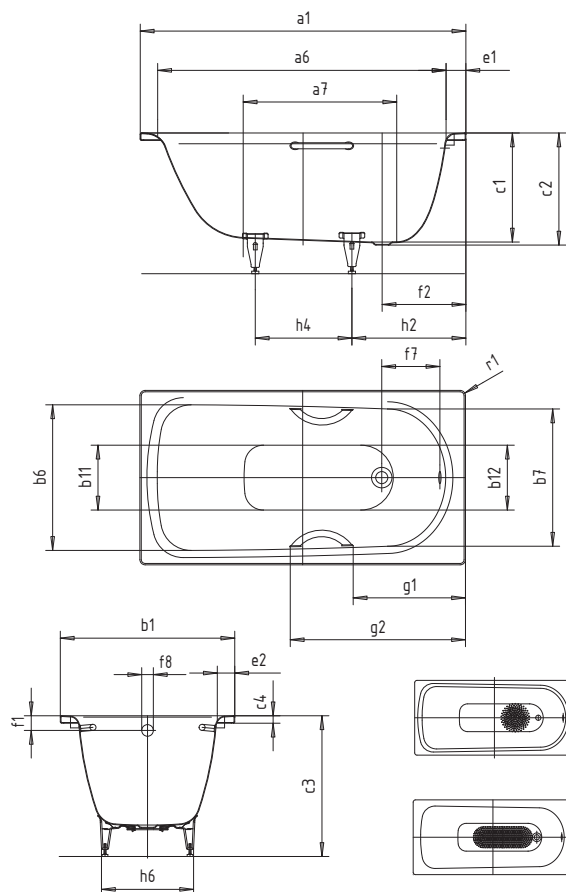

SANIFORM PLUS SANIFORM PLUS STAR

- koupací vana pro jednu osobu s odtokem v nohách
- klasická obdélníková varianta
- v nabídce také s madly
- ze smaltované oceli KALDEWEI

Ilustrační obrázek

Model č.		367
Vnější délka	a_1	1600
Vnitřní délka (nahore)	a_6	1440
Vnitřní délka (dole)	a_7	844
Vnější šířka	b_1	750
Vnitřní šířka (nahore)	$b_6; b_7$	620; 590
Vnitřní šířka (dole)	$b_{11}; b_{12}$	280; 280
Vnitřní hloubka	c_1	470
Hloubka včetně odtokového otvoru	c_2	480
Výška vč. vanových noh	c_3	625 - 635
Výška okraje	c_4	32
Šířka okraje v nohách; šířka podélného okraje	$e_1; e_2$	80; 85
Vzdálenost horní hrany od středu přepadového otvoru	f_1	65
Vzdálenost okraje vany od středu odtokového otvoru	f_2	360
Vzdálenost středu odtokového a přepadového otvoru	f_7	267
Průměr přepadového otvoru	f_8	Ø 52
Průměr odtokového otvoru	f_9	Ø 52
Vzdálenost okraje vany (v nohách) od bližšího konce madla	g_1	
Vzdálenost okraje vany (v nohách) od vzdálenějšího konce madla	g_2	
Vzdálenost okraje vany (v nohách) od středu noh	h_2	480
Vzdálenost mezi středy noh	h_4	605
Maximální šířka noh	h_6	430
Vnější poloměr	r_1	23
Užitečný objem		140
Hmotnost		49
Antislip		Ø 288
Celoplošný antislip		600 x 220