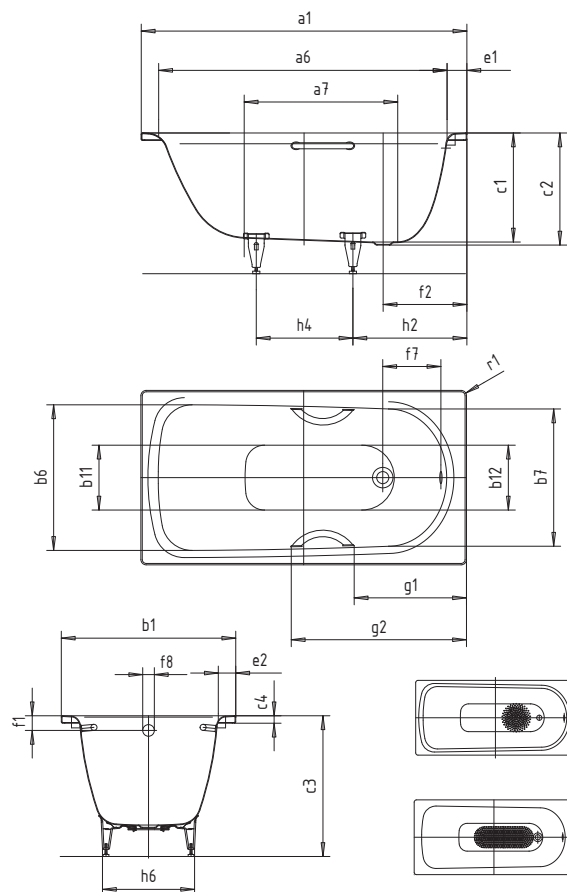

# SANIFORM PLUS SANIFORM PLUS STAR

- koupací vana pro jednu osobu s odtokem v nohách
- klasická obdélníková varianta
- v nabídce také s madly
- ze smaltované oceli KALDEWEI

Ilustrační obrázek

Model č.		366
Vnější délka	$a_1$	1400
Vnitřní délka (nahore)	$a_6$	1240
Vnitřní délka (dole)	$a_7$	645
Vnější šířka	$b_1$	750
Vnitřní šířka (nahore)	$b_6; b_7$	620; 590
Vnitřní šířka (dole)	$b_{11}; b_{12}$	280; 280
Vnitřní hloubka	$c_1$	470
Hloubka včetně odtokového otvoru	$c_2$	480
Výška vč. vanových noh	$c_3$	615 - 635
Výška okraje	$c_4$	32
Šířka okraje v nohách; šířka podélného okraje	$e_1; e_2$	80; 85
Vzdálenost horní hrany od středu přepadového otvoru	$f_1$	65
Vzdálenost okraje vany od středu odtokového otvoru	$f_2$	360
Vzdálenost středu odtokového a přepadového otvoru	$f_7$	268
Průměr přepadového otvoru	$f_8$	Ø 52
Průměr odtokového otvoru	$f_9$	Ø 52
Vzdálenost okraje vany (v nohách) od bližšího konce madla	$g_1$	
Vzdálenost okraje vany (v nohách) od vzdálenějšího konce madla	$g_2$	
Vzdálenost okraje vany (v nohách) od středu noh	$h_2$	470
Vzdálenost mezi středy noh	$h_4$	415
Maximální šířka noh	$h_6$	430
Vnější poloměr	$r_1$	23
Užitečný objem		110
Hmotnost		41
Antislip		Ø 288
Celoplošný antislip		600 x 220