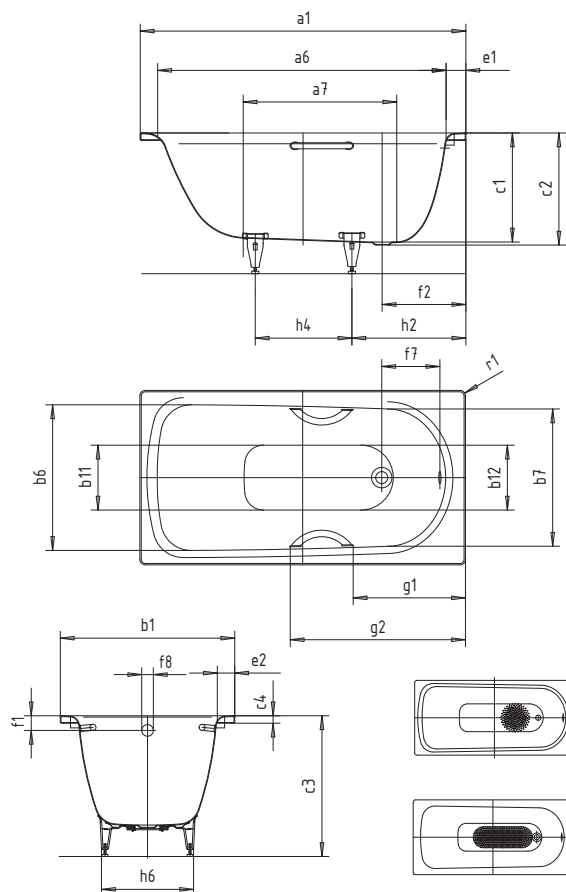

## SANIFORM PLUS STAR

- koupací vana pro jednu osobu s odtokem v nohách
- klasická obdélníková varianta
- v nabídce také s madly
- ze smaltované oceli KALDEWEI

Ilustrační obrázek

Model č.		345
Vnější délka	$a_1$	1600 mm
Vnitřní délka (nahore)	$a_6$	1440 mm
Vnitřní délka (dole)	$a_7$	844 mm
Vnější šířka	$b_1$	750 mm
Vnitřní šířka (nahore)	$b_6; b_7$	620; 590 mm
Vnitřní šířka (dole)	$b_{11}; b_{12}$	280; 280 mm
Vnitřní hloubka	$c_1$	470 mm
Hloubka včetně odtokového otvoru	$c_2$	480 mm
Výška vč. vanových noh	$c_3$	625 - 635 mm
Výška okraje	$c_4$	32 mm
Šířka okraje v nohách; šířka podélného okraje	$e_1; e_2$	80; 85 mm
Vzdálenost horní hrany od středu přepadového otvoru	$f_1$	65 mm
Vzdálenost okraje vany od středu odtokového otvoru	$f_2$	360 mm
Vzdálenost středu odtokového a přepadového otvoru	$f_7$	267 mm
Průměr přepadového otvoru	$f_8$	Ø 52 mm
Průměr odtokového otvoru	$f_9$	Ø 52 mm
Vzdálenost okraje vany (v nohách) od bližšího konce madla	$g_1$	584 mm
Vzdálenost okraje vany (v nohách) od vzdálenějšího konce madla	$g_2$	859 mm
Vzdálenost okraje vany (v nohách) od středu noh	$h_2$	480 mm
Vzdálenost mezi středy noh	$h_4$	605 mm
Maximální šířka noh	$h_6$	430 mm
Vnější poloměr	$r_1$	23 mm
Užitečný objem		140 l
Hmotnost		49 kg
Antislip		Ø 288 mm
Celoplošný antislip		600 x 220 mm