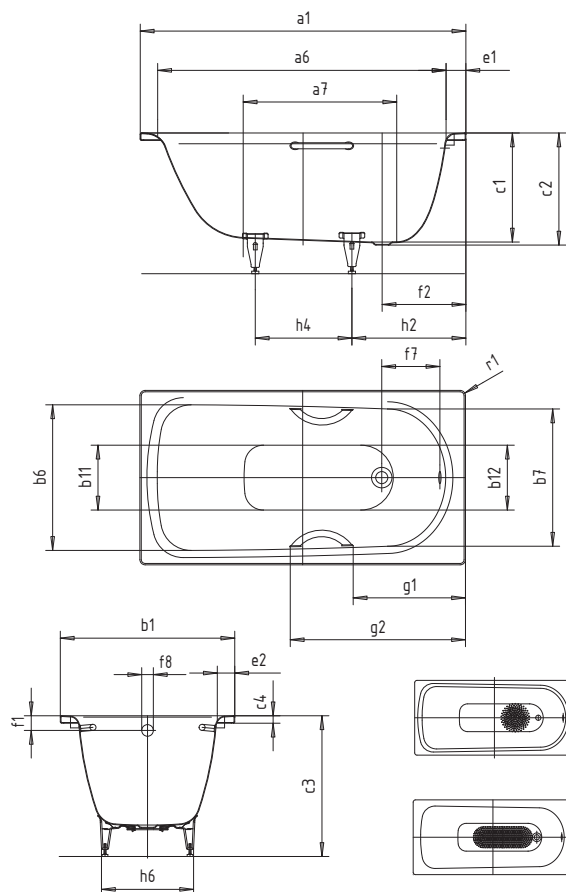

SANIFORM PLUS SANIFORM PLUS STAR

- koupací vana pro jednu osobu s odtokem v nohách
- klasická obdélníková varianta
- v nabídce také s madly
- ze smaltované oceli KALDEWEI

Ilustrační obrázek

Model č.		344
Vnější délka	a_1	1400
Vnitřní délka (nahore)	a_6	1240
Vnitřní délka (dole)	a_7	645
Vnější šířka	b_1	750
Vnitřní šířka (nahore)	$b_6; b_7$	620; 590
Vnitřní šířka (dole)	$b_{11}; b_{12}$	280; 280
Vnitřní hloubka	c_1	470
Hloubka včetně odtokového otvoru	c_2	480
Výška vč. vanových noh	c_3	615 - 635
Výška okraje	c_4	32
Šířka okraje v nohách; šířka podélného okraje	$e_1; e_2$	80; 85
Vzdálenost horní hrany od středu přepadového otvoru	f_1	65
Vzdálenost okraje vany od středu odtokového otvoru	f_2	360
Vzdálenost středu odtokového a přepadového otvoru	f_7	268
Průměr přepadového otvoru	f_8	Ø 52
Průměr odtokového otvoru	f_9	Ø 52
Vzdálenost okraje vany (v nohách) od bližšího konce madla	g_1	484
Vzdálenost okraje vany (v nohách) od vzdálenějšího konce madla	g_2	759
Vzdálenost okraje vany (v nohách) od středu noh	h_2	470
Vzdálenost mezi středy noh	h_4	415
Maximální šířka noh	h_6	430
Vnější poloměr	r_1	23
Užitečný objem		110
Hmotnost		41
Antislip		Ø 288
Celoplošný antislip		600 x 220