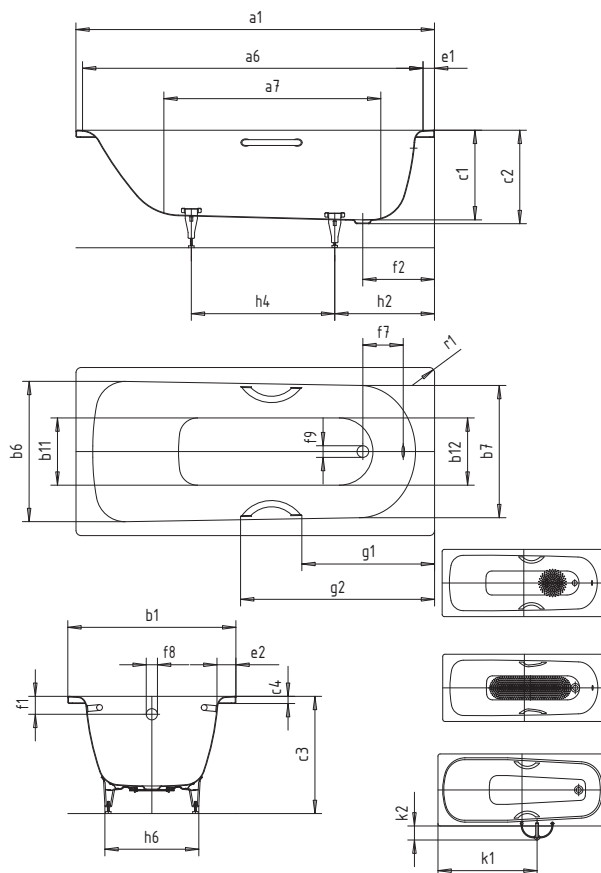

## SANIFORM PLUS STAR

- koupací vana pro jednu osobu s odtokem v nohách
- klasická obdélníková varianta
- v nabídce také s madly
- ze smaltované oceli KALDEWEI

Ilustrační obrázek

Model č.		337
Vnější délka	$a_1$	1800 mm
Vnitřní délka (nahore)	$a_6$	1630 mm
Vnitřní délka (dole)	$a_7$	1250 mm
Vnější šířka	$b_1$	800 mm
Vnitřní šířka (nahore)	$b_6; b_7$	675; 640 mm
Vnitřní šířka (dole)	$b_{11}; b_{12}$	520; 450 mm
Vnitřní hloubka	$c_1$	420 mm
Hloubka včetně odtokového otvoru	$c_2$	430 mm
Výška vč. vanových noh	$c_3$	555 - 560 mm
Výška okraje	$c_4$	32 mm
Šířka okraje v nohách; šířka podélného okraje	$e_1; e_2$	70; 75 mm
Vzdálenost horní hrany od středu přepadového otvoru	$f_1$	75 mm
Vzdálenost okraje vany od středu odtokového otvoru	$f_2$	310 mm
Vzdálenost středu odtokového a přepadového otvoru	$f_7$	216 mm
Průměr přepadového otvoru	$f_8$	Ø 52 mm
Průměr odtokového otvoru	$f_9$	Ø 52 mm
Vzdálenost okraje vany (v nohách) od bližšího konce madla	$g_1$	684 mm
Vzdálenost okraje vany (v nohách) od vzdálenějšího konce madla	$g_2$	959 mm
Vzdálenost okraje vany (v nohách) od středu noh	$h_2$	470 mm
Vzdálenost mezi středy noh	$h_4$	830 mm
Maximální šířka noh	$h_6$	480 mm
Vnější poloměr	$r_1$	23 mm
Užitečný objem		150 l
Hmotnost		55 kg
Antislip		Ø 288 mm
Celoplošný antislip		900 x 300 mm