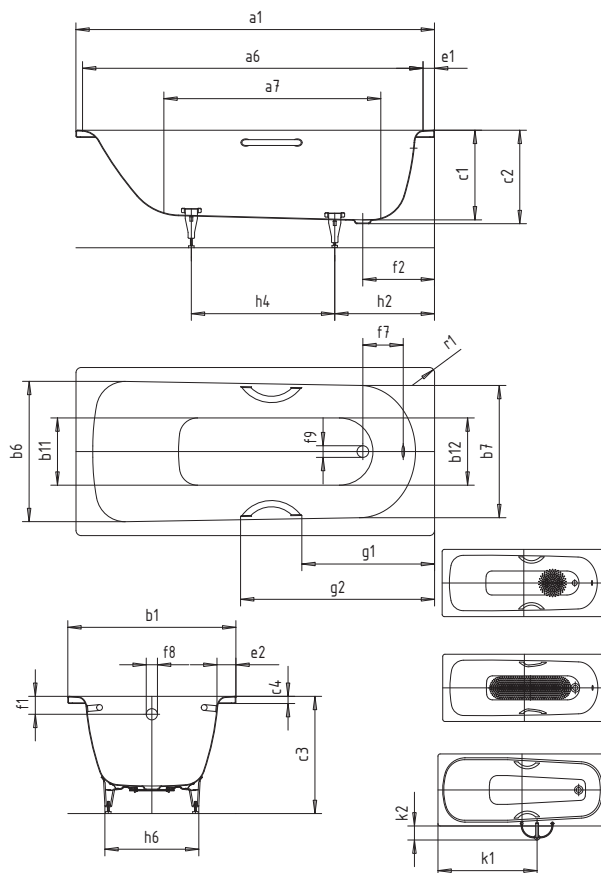

SANIFORM PLUS STAR

- koupací vana pro jednu osobu s odtokem v nohách
- klasická obdélníková varianta
- v nabídce také s madly
- ze smaltované oceli KALDEWEI

Ilustrační obrázek

Model č.		333
Vnější délka	a_1	1600 mm
Vnitřní délka (nahore)	a_6	1430 mm
Vnitřní délka (dole)	a_7	1050 mm
Vnější šířka	b_1	750 mm
Vnitřní šířka (nahore)	$b_6; b_7$	600; 580 mm
Vnitřní šířka (dole)	$b_{11}; b_{12}$	40; 400
Vnitřní hloubka	c_1	400 mm
Hloubka včetně odtokového otvoru	c_2	410 mm
Výška vč. vanových noh	c_3	545 - 560 mm
Výška okraje	c_4	32 mm
Šířka okraje v nohách; šířka podélného okraje	$e_1; e_2$	70; 75 mm
Vzdálenost horní hrany od středu přepadového otvoru	f_1	63 mm
Vzdálenost okraje vany od středu odtokového otvoru	f_2	310 mm
Vzdálenost středu odtokového a přepadového otvoru	f_7	218 mm
Průměr přepadového otvoru	f_8	Ø 52 mm
Průměr odtokového otvoru	f_9	Ø 52 mm
Vzdálenost okraje vany (v nohách) od bližšího konce madla	g_1	584 mm
Vzdálenost okraje vany (v nohách) od vzdálenějšího konce madla	g_2	859 mm
Vzdálenost okraje vany (v nohách) od středu noh	h_2	445 mm
Vzdálenost mezi středy noh	h_4	640 mm
Maximální šířka noh	h_6	430 mm
Vnější poloměr	r_1	23 mm
Užitečný objem		107 l
Hmotnost		46 kg
Antislip		Ø 288 mm
Celoplošný antislip		600 x 220 mm