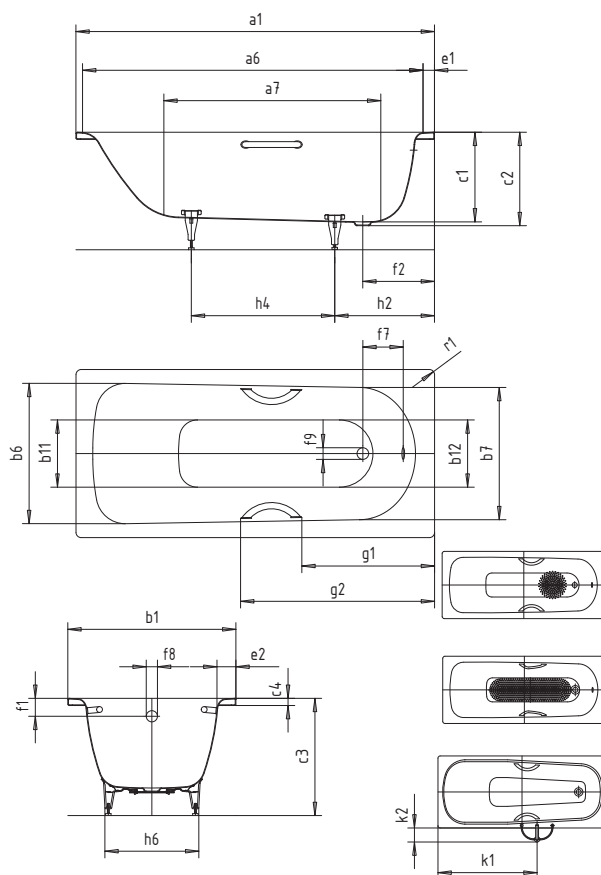

## SANIFORM PLUS STAR

- koupací vana pro jednu osobu s odtokem v nohách
- klasická obdélníková varianta
- v nabídce také s madly
- ze smaltované oceli KALDEWEI

Ilustrační obrázek

Model č.		332
Vnější délka	$a_1$	1600
Vnitřní délka (nahore)	$a_6$	1430
Vnitřní délka (dole)	$a_7$	1050
Vnější šířka	$b_1$	700
Vnitřní šířka (nahore)	$b_6; b_7$	550; 530
Vnitřní šířka (dole)	$b_{11}; b_{12}$	390; 350
Vnitřní hloubka	$c_1$	400
Hloubka včetně odtokového otvoru	$c_2$	410
Výška vč. vanových noh	$c_3$	545 - 560
Výška okraje	$c_4$	32
Šířka okraje v nohách; šířka podélného okraje	$e_1; e_2$	70; 75
Vzdálenost horní hrany od středu přepadového otvoru	$f_1$	63
Vzdálenost okraje vany od středu odtokového otvoru	$f_2$	310
Vzdálenost středu odtokového a přepadového otvoru	$f_7$	212
Průměr přepadového otvoru	$f_8$	Ø 52
Průměr odtokového otvoru	$f_9$	Ø 52
Vzdálenost okraje vany (v nohách) od bližšího konce madla	$g_1$	584
Vzdálenost okraje vany (v nohách) od vzdálenějšího konce madla	$g_2$	859
Vzdálenost okraje vany (v nohách) od středu noh	$h_2$	450
Vzdálenost mezi středy noh	$h_4$	600
Maximální šířka noh	$h_6$	380
Vnější poloměr	$r_1$	23
Užitečný objem		93
Hmotnost		46
Antislip		Ø 288
Celoplošný antislip		600 x 220