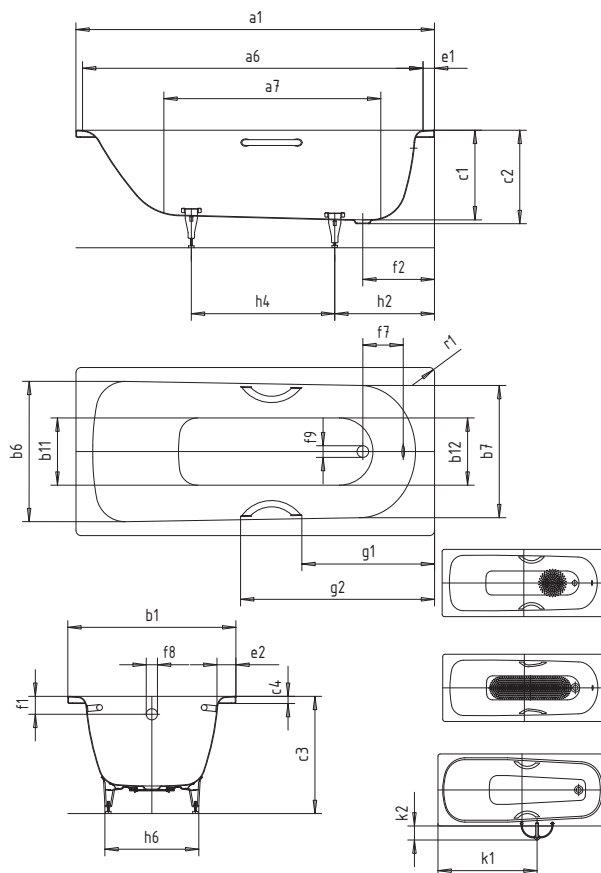

SANIFORM PLUS

SANIFORM PLUS STAR

- koupací vana pro jednu osobu s odtokem v nohách
- klasická obdélníková varianta
- v nabídce také s madly
- ze smaltované oceli KALDEWEI

Ilustrační obrázek

Model č.		331
Vnější délka	a_1	1500
Vnitřní délka (nahore)	a_6	1330
Vnitřní délka (dole)	a_7	950
Vnější šířka	b_1	700
Vnitřní šířka (nahore)	$b_6; b_7$	550; 530
Vnitřní šířka (dole)	$b_{11}; b_{12}$	390; 350
Vnitřní hloubka	c_1	400
Hloubka včetně odtokového otvoru	c_2	410
Výška vč. vanových noh	c_3	545 - 560
Výška okraje	c_4	32
Šířka okraje v nohách; šířka podélného okraje	$e_1; e_2$	70; 75
Vzdálenost horní hrany od středu přepadového otvoru	f_1	63
Vzdálenost okraje vany od středu odtokového otvoru	f_2	320
Vzdálenost středu odtokového a přepadového otvoru	f_7	222
Průměr přepadového otvoru	f_8	Ø 52
Průměr odtokového otvoru	f_9	Ø 52
Vzdálenost okraje vany (v nohách) od bližšího konce madla	g_1	534
Vzdálenost okraje vany (v nohách) od vzdálenějšího konce madla	g_2	809
Vzdálenost okraje vany (v nohách) od středu noh	h_2	445
Vzdálenost mezi středy noh	h_4	555
Maximální šířka noh	h_6	380
Vnější poloměr	r_1	23
Užitečný objem		82
Hmotnost		41
Antislip		Ø 288
Celoplošný antislip		600 x 220