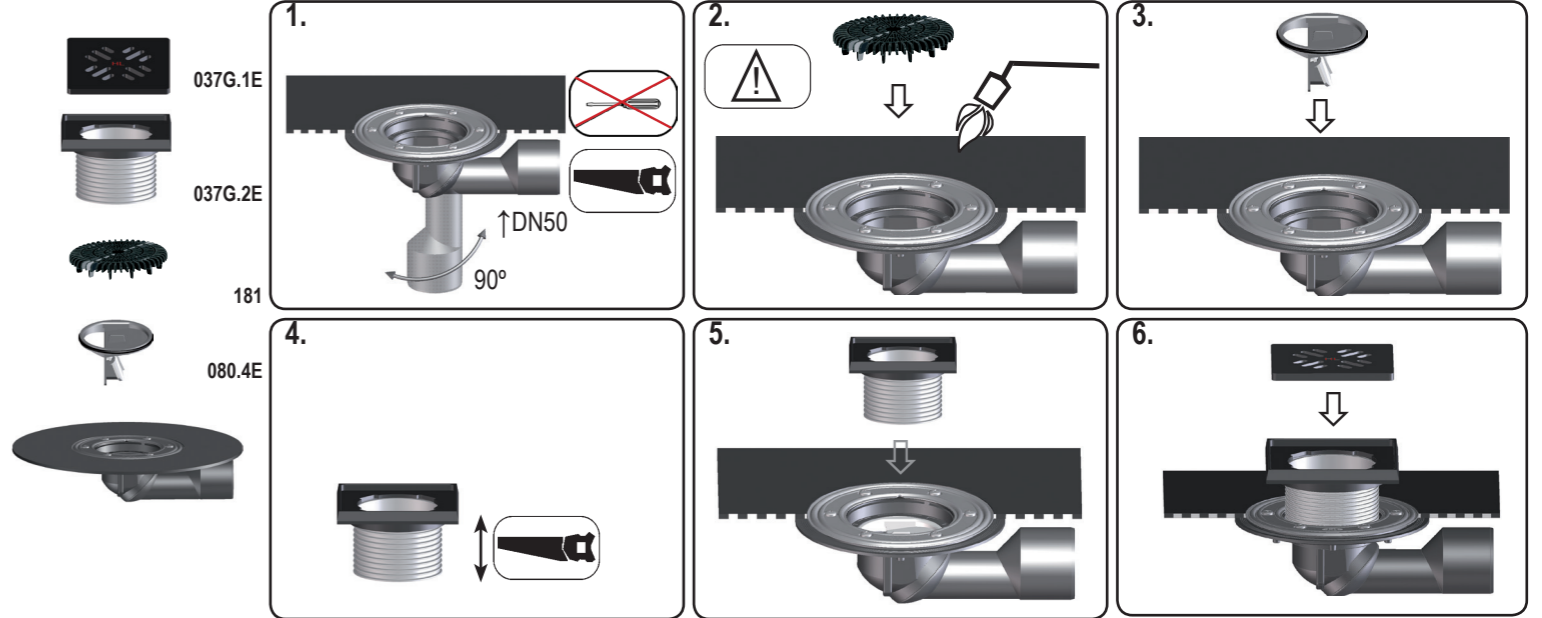

D BALKON & TERRASSENABLAUF **TR** BALKON VE TERAS SÜZGEÇİ **H** TERASZLEFOLYÓ **RO** SIFON DE TERASĂ
I SCARICO PER TERRAZZI **CZ/SK** TERASOVÝ VŤOK **PL** WPUST BALKONOWY I TARASOWY **PYC** ТРАП ДЛЯ БАЛКОНОВ И ТЕРРАС
GB BALCONY & TERRACE DRAIN **HR** TERASNI I BALKONSKI ODVOD **SLO** TERASNI ODTOK **BUL** СИФОН ЗА ТЕРАСИ И БАЛКОНИ

09.08.2017