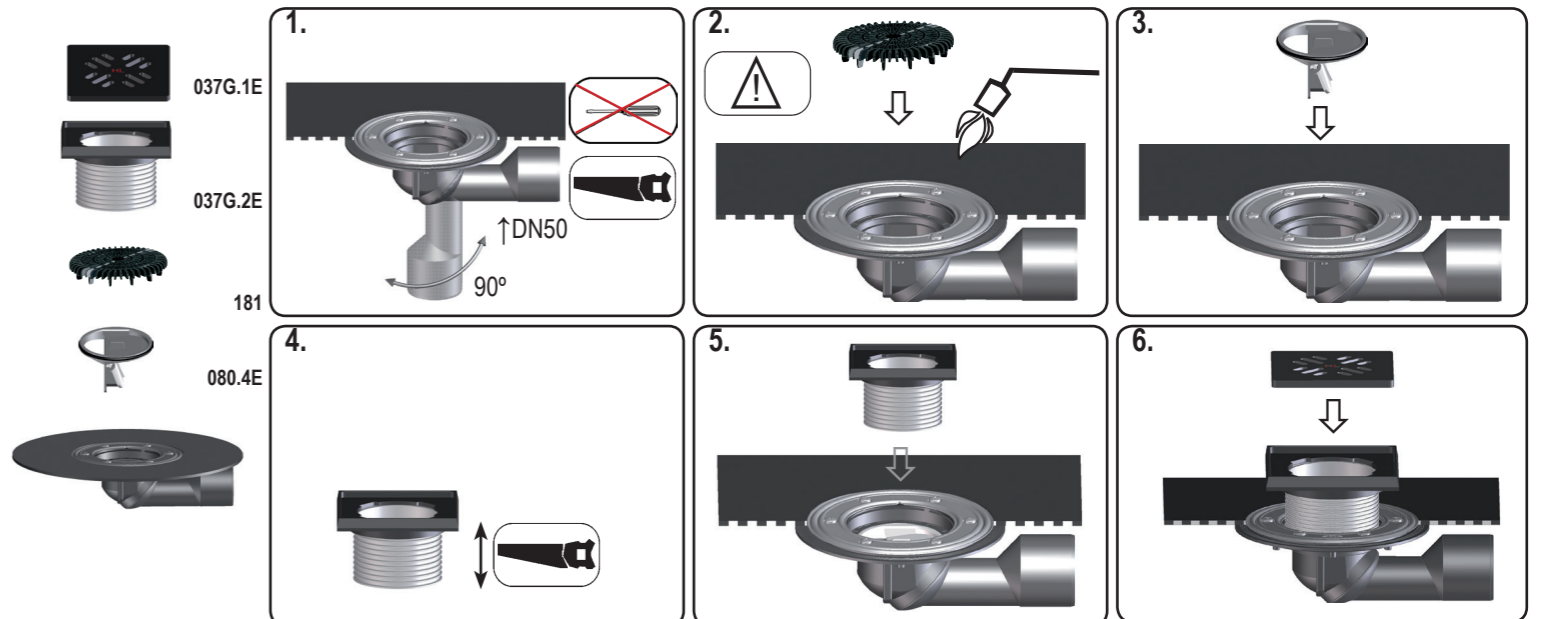

HL81GH 0,80 l/s DN50/75

D BALKON & TERRASSENABLAUF **TR** BALKON VE TERAS SÜZGEÇİ **H** TERASZLEFOLYÓ **RO** SIFON DE TERASĂ
I SCARICO PER TERRAZZI **CZ/SK** TERASOVÝ VŤOK **PL** WPUST BALKONOWY I TARASOWY **PYC** ТРАП ДЛЯ БАЛКОНОВ И ТЕРРАС
GB BALCONY & TERRACE DRAIN **HR** TERASNI I BALKONSKI ODVOD **SLO** TERASNI ODTOK **BUL** СИФОН ЗА ТЕРАСИ И БАЛКОНИ

09.08.2017

HL81GH 0,80 l/s DN50/75

D BALKON & TERRASSENABLAUF **TR** BALKON VE TERAS SÜZGEÇİ **H** TERASZLEFOLYÓ **RO** SIFON DE TERASĂ
I SCARICO PER TERRAZZI **CZ/SK** TERASOVÝ VŤOK **PL** WPUST BALKONOWY I TARASOWY **PYC** ТРАП ДЛЯ БАЛКОНОВ И ТЕРРАС
GB BALCONY & TERRACE DRAIN **HR** TERASNI I BALKONSKI ODVOD **SLO** TERASNI ODTOK **BUL** СИФОН ЗА ТЕРАСИ И БАЛКОНИ