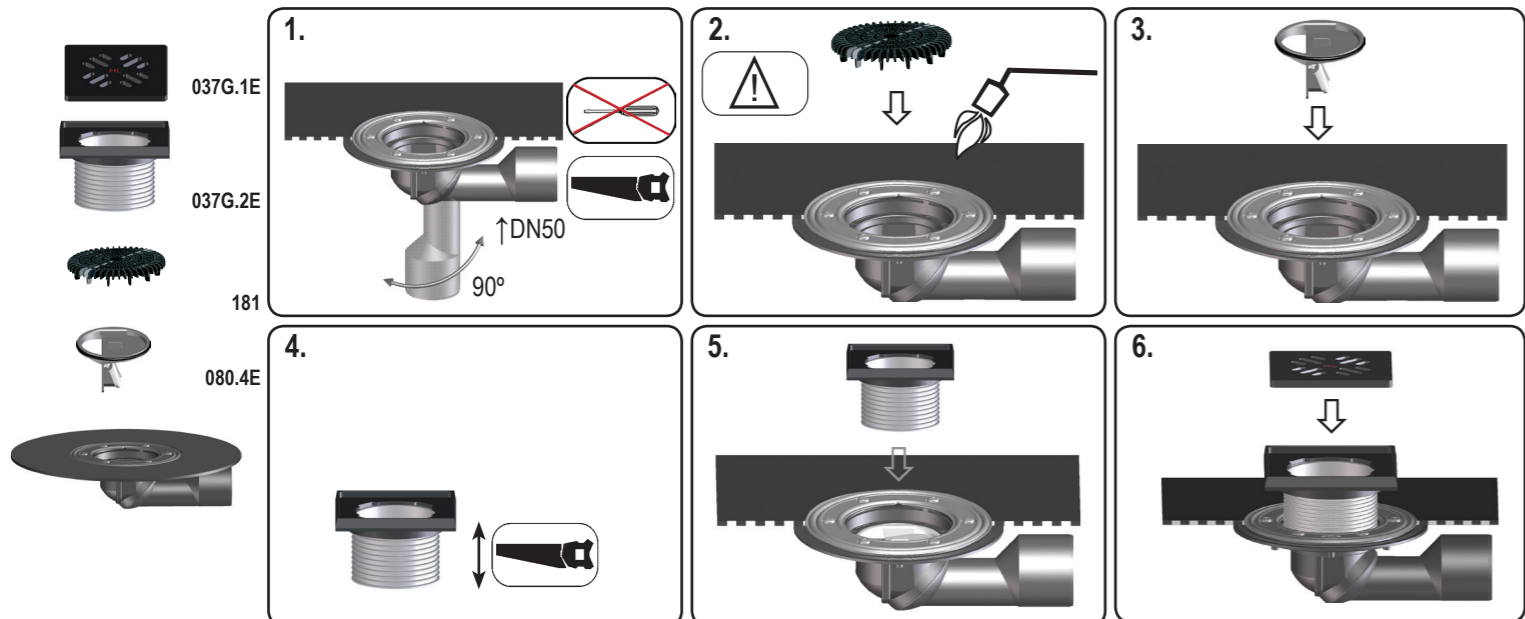

HL81GH 0,80 l/s DN50/75

D BALKON & TERRASSENABLAUF **TR** BALKON VE TERAS SÜZGEÇİ **H** TERASZLEFOLYÓ **RO** SIFON DE TERASĂ
I SCARICO PER TERRAZZI **CZ/SK** TERASOVÝ VŤOK **PL** WPUST BALKONOWY I TARASOWY **PYC** ТРАП ДЛЯ БАЛКОНОВ И ТЕРРАС
GB BALCONY & TERRACE DRAIN **HR** TERASNI I BALKONSKI ODVOD **SLO** TERASNI ODTOK **BUL** СИФОН ЗА ТЕРАСИ И БАЛКОНИ

09.08.2017

HL81GH 0,80 l/s DN50/75

D BALKON & TERRASSENABLAUF **TR** BALKON VE TERAS SÜZGEÇİ **H** TERASZLEFOLYÓ **RO** SIFON DE TERASĂ
I SCARICO PER TERRAZZI **CZ/SK** TERASOVÝ VŤOK **PL** WPUST BALKONOWY I TARASOWY **PYC** ТРАП ДЛЯ БАЛКОНОВ И ТЕРРАС
GB BALCONY & TERRACE DRAIN **HR** TERASNI I BALKONSKI ODVOD **SLO** TERASNI ODTOK **BUL** СИФОН ЗА ТЕРАСИ И БАЛКОНИ