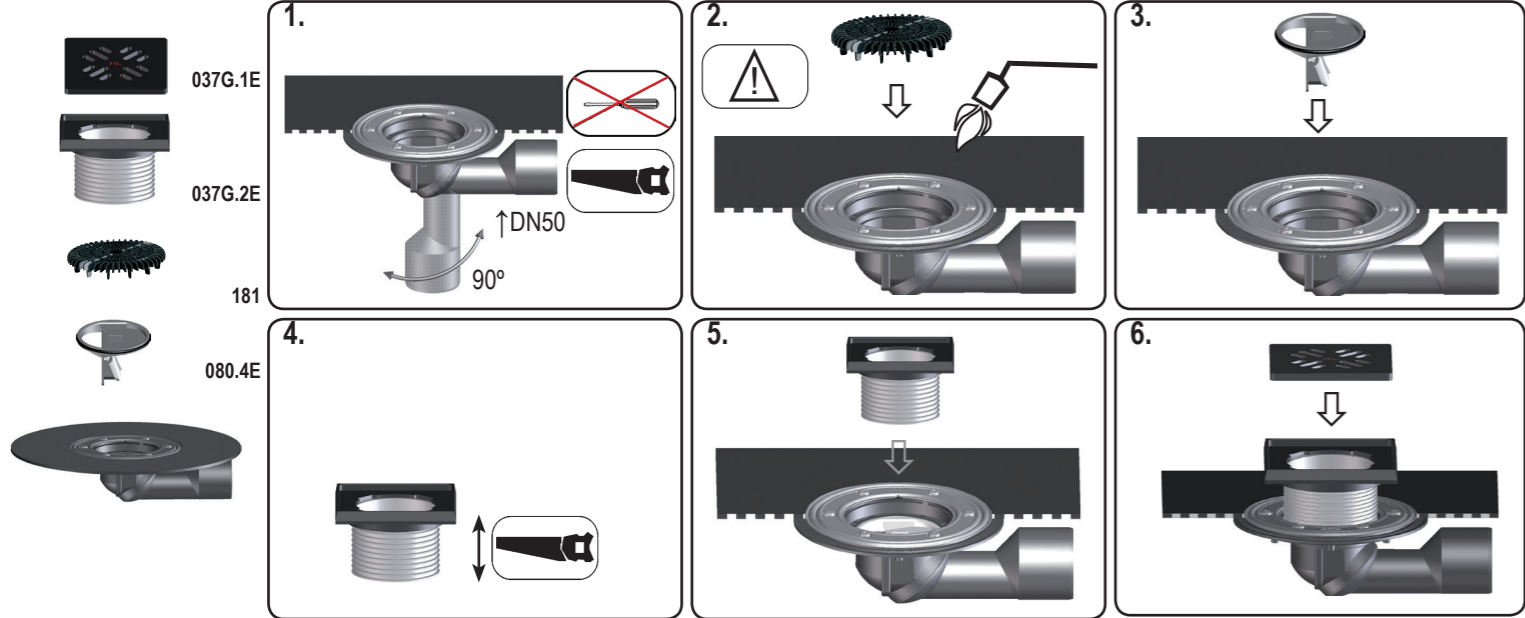

D BALKON & TERRASSENABLAUF **TR** BALKON VE TERAS SÜZGEÇİ **H** TERASZLEFOLYÓ **RO** SIFON DE TERASĂ
I SCARICO PER TERRAZZI **CZ/SK** TERASOVÝ VŤOK **PL** WPUST BALKONOWY I TARASOWY **PYC** ТРАП ДЛЯ БАЛКОНОВ И ТЕРРАС
GB BALCONY & TERRACE DRAIN **HR** TERASNI I BALKONSKI ODVOD **SLO** TERASNI ODTOK **BUL** СИФОН ЗА ТЕРАСИ И БАЛКОНИ

09.08.2017

HL81GH 0,80 l/s DN50/75