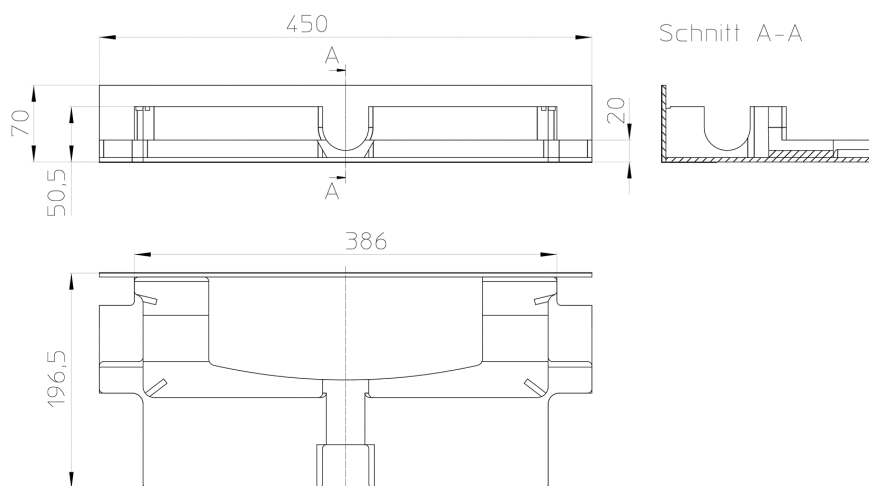

HL6700

Zvukově izolační podložka, pro HL53KF

Technický výkres

TECHNICKÉ ÚDAJE

Materiál

Stavební výška

Dimense

Nástavec

Hydraulická kapacita

Vtoková mřížka

Hmotnost

0,785

Třída zatížení

EAN

9003076043743

Přítok

Normy

ÚDAJE TÝKAJÍCÍ SE BALENÍ

Krabice

Balení po množství	1 [Kusů]
Hmotnost	1,035 [kg]
EAN/balení	9003076043743
Výška/Šířka/Hloubka	100/200/575 [mm]
Objem	0,096 [m ³]