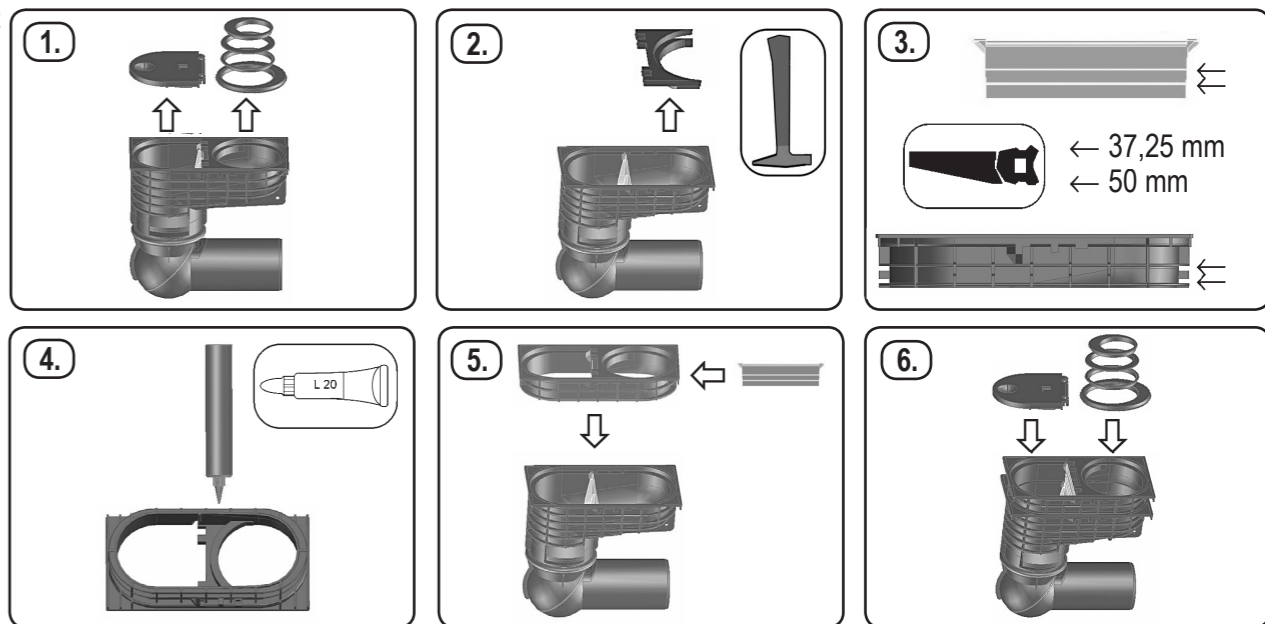

HL601

0601.4E

D AUFSTOCKELEMENT 5 CM **F** REHAUSSE 5 CM **H** MAGASÍTÓELEM 5 CM **RO** ELEMENT DE SUPRAÎNĂLTARE 5 CM
I PROLUNGA 5 CM **CZ** NÁSTAVEC 5 CM **PL** ELEMENT NADBUDOWY 5 cm **PYC** НАДСТАВНОЙ ЭЛЕМЕНТ 5 CM
GB EXTENSION ELEMENT 5 CM **SK** PREDLŽOVACÍ NADSTAVEC 5 CM **SLO** NASTAVEK 5 CM **BUL** УДЪЛЖИТЕЛЕН ЕЛЕМЕНТ 5 CM