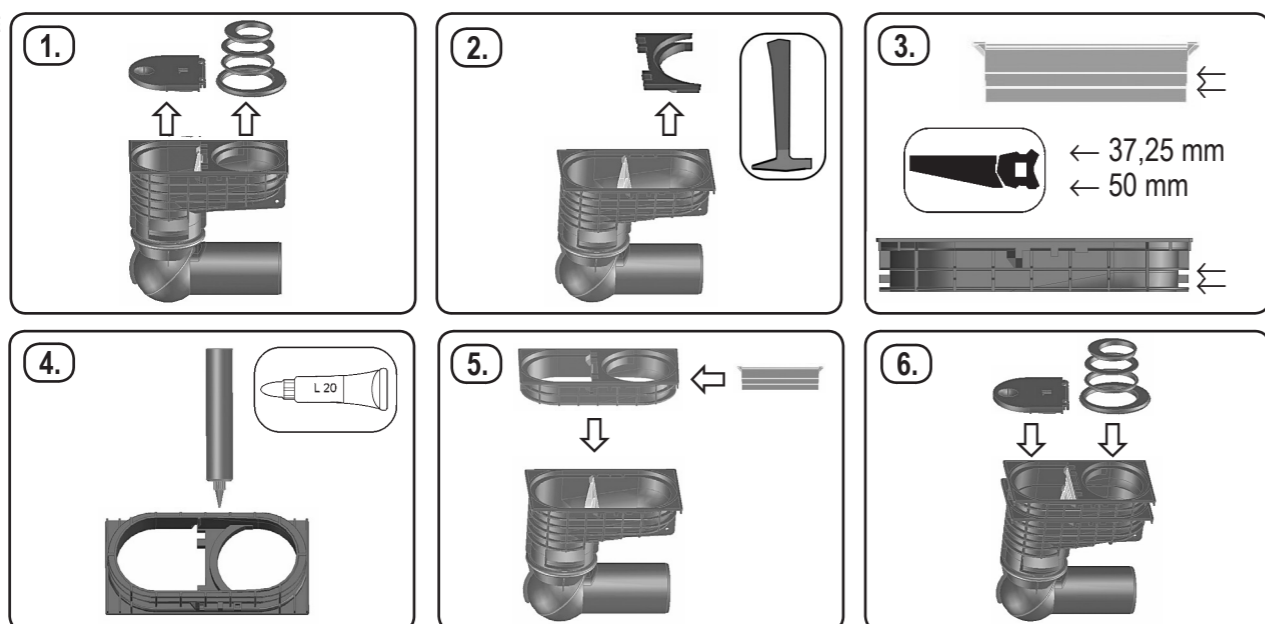

HL601

0601.4E

D AUFSTOCKELEMENT 5 CM   **F** REHAUSSE 5 CM   **H** MAGASÍTÓELEM 5 CM   **RO** ELEMENT DE SUPRAÎNĂLTARE 5 CM
I PROLUNGA 5 CM   **CZ** NÁSTAVEC 5 CM   **PL** ELEMENT NADBUDOWY 5 cm   **PYC** НАДСТАВНОЙ ЭЛЕМЕНТ 5 CM
GB EXTENSION ELEMENT 5 CM   **SK** PREDLŽOVACÍ NADSTAVEC 5 CM   **SLO** NASTAVEK 5 CM   **BUL** УДЪЛЖИТЕЛЕН ЕЛЕМЕНТ 5 CM

HL601

0601.4E