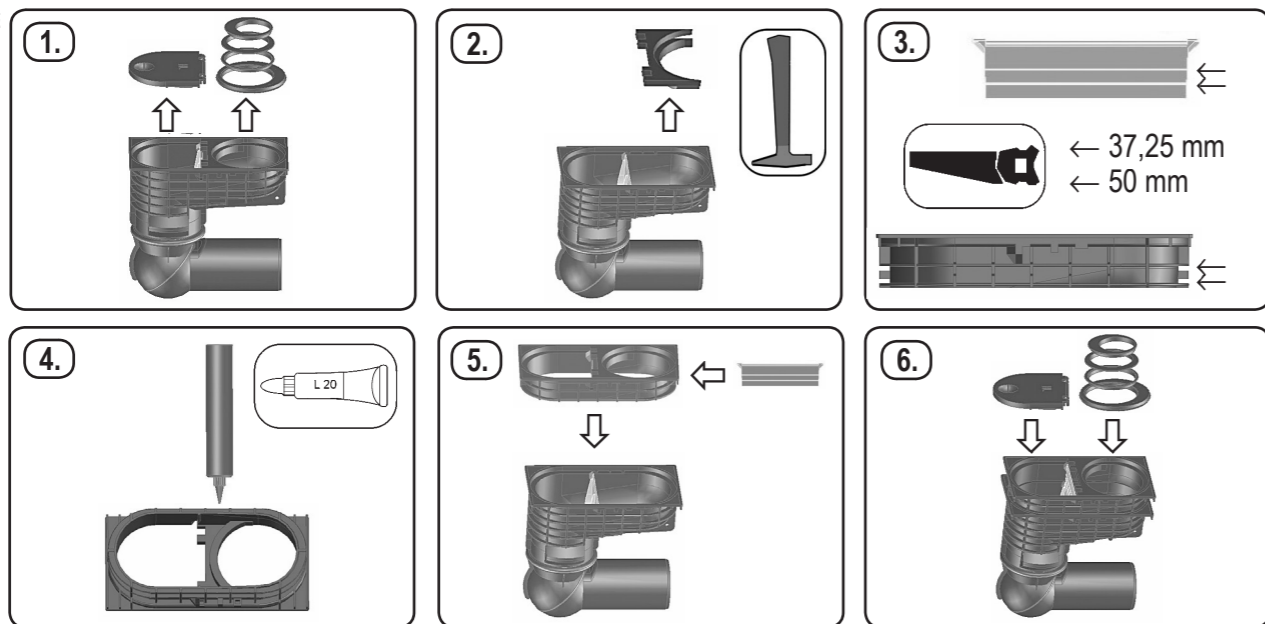

HL601

0601.4E

D AUFSTOCKELEMENT 5 CM **F** REHAUSSE 5 CM **H** MAGASÍTÓELEM 5 CM **RO** ELEMENT DE SUPRAÎNĂLTARE 5 CM
I PROLUNGA 5 CM **CZ** NÁSTAVEC 5 CM **PL** ELEMENT NADBUDOWY 5 cm **PYC** НАДСТАВНОЙ ЭЛЕМЕНТ 5 CM
GB EXTENSION ELEMENT 5 CM **SK** PREDLŽOVACÍ NADSTAVEC 5 CM **SLO** NASTAVEK 5 CM **BUL** УДЪЛЖИТЕЛЕН ЕЛЕМЕНТ 5 CM