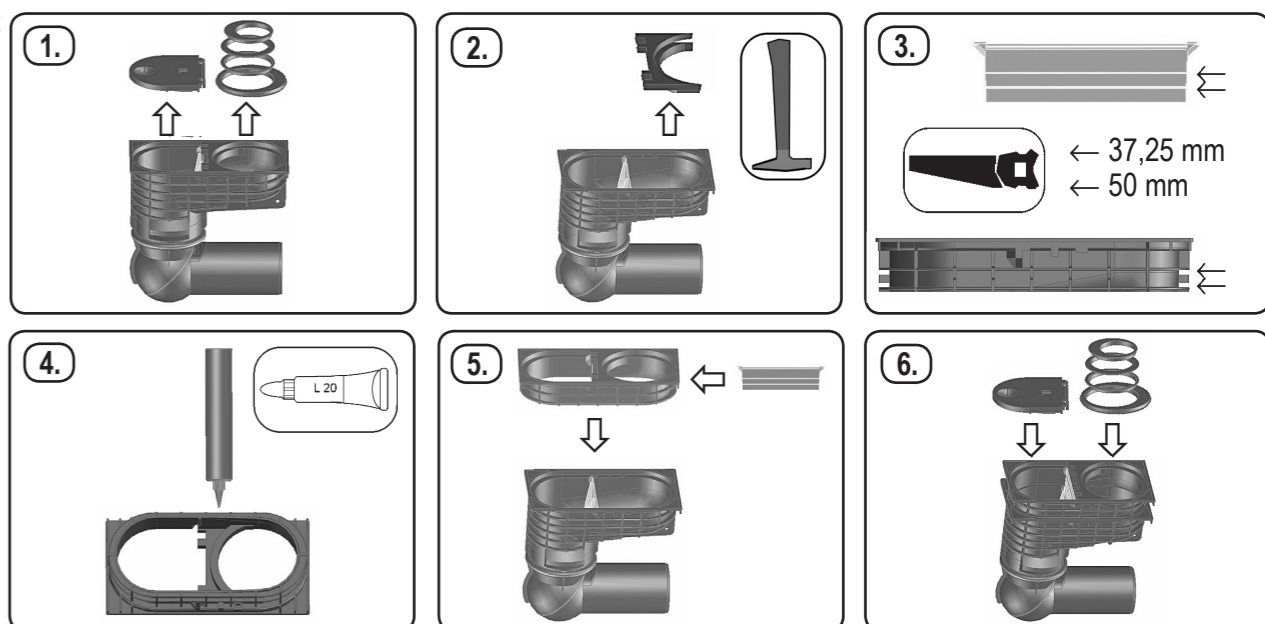

D AUFSTOCKELEMENT 5 CM   **F** REHAUSSE 5 CM   **H** MAGASÍTÓELEM 5 CM   **RO** ELEMENT DE SUPRAÎNĂLTARE 5 CM
I PROLUNGA 5 CM   **CZ** NÁSTAVEC 5 CM   **PL** ELEMENT NADBUDOWY 5 cm   **PYC** НАДСТАВНОЙ ЭЛЕМЕНТ 5 CM
GB EXTENSION ELEMENT 5 CM   **SK** PREDLŽOVACÍ NADSTAVEC 5 CM   **SLO** NASTAVEK 5 CM   **BUL** УДЪЛЖИТЕЛЕН ЕЛЕМЕНТ 5 CM