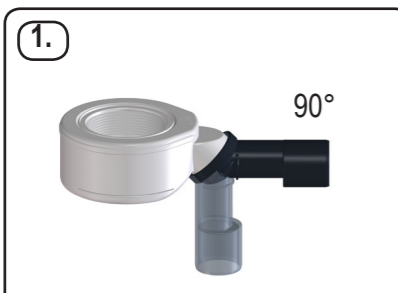

HL520F

0,6 l/s
DN 40/50

9 003076 031122

DE BRAUSETASSENSIFON H ZUHANTALCÁ SZIFON CZ/SK ZÁPACHOVÁ UZÁVÉRKA TR DUŞ SIFONU
IT SIFONE PIATTO DOCCIA PL SYFON BRODZIKOWY HR SIFON TUŠ KADE PYC Сифон для душевого поддона
GB SHOWER TRAP SI SIFON ZA TUŠ KAD RO SIFON PT. CĂDIȚĂ DE DUȘ BUL Сифон за душ-кабина

11.10.2013