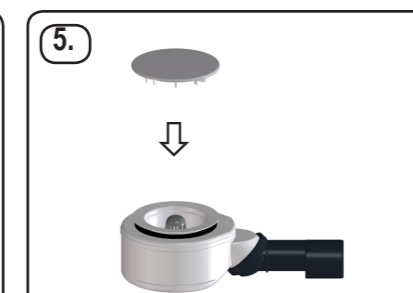

HL520F

0,6 l/s
DN 40/50

9 003076 031122

DE BRAUSETASSENSIFON H ZUHANTALCÁ SZIFON CZ/SK ZÁPACHOVÁ UZÁVÉRKA TR DUŞ SIFONU
IT SIFONE PIATTO DOCCIA PL SYFON BRODZIKOWY HR SIFON TUŠ KADE PYC Сифон для душевого поддона
GB SHOWER TRAP SI SIFON ZA TUŠ KAD RO SIFON PT. CĂDIȚĂ DE DUȘ BUL Сифон за душ-кабина

11.10.2013