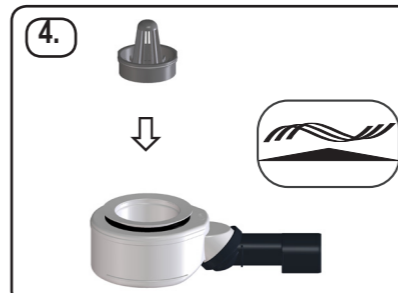

HL520F

0,6 l/s
DN 40/50

9 003076 031122

DE BRAUSETASSENSIFON H ZUHANTALCÁ SZIFON CZ/SK ZÁPACHOVÁ UZÁVÉRKA TR DUŞ SIFONU
IT SIFONE PIATTO DOCCIA PL SYFON BRODZIKOWY HR SIFON TUŠ KADE PYC Сифон для душевого поддона
GB SHOWER TRAP SI SIFON ZA TUŠ KAD RO SIFON PT. CĂDIȚĂ DE DUȘ BUL Сифон за душ-кабина

11.10.2013