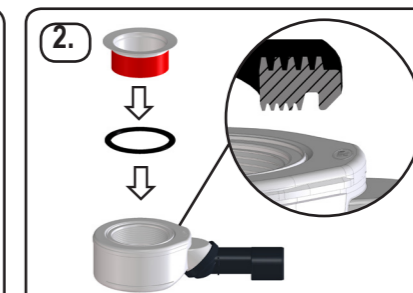

HL520F

0,6 l/s
DN 40/50

9 003076 031122

DE BRAUSETASSENSIFON H ZUHANTALCÁ SZIFON CZ/SK ZÁPACHOVÁ UZÁVÉRKA TR DUŞ SIFONU
IT SIFONE PIATTO DOCCIA PL SYFON BRODZIKOWY HR SIFON TUŠ KADE PYC Сифон для душевого поддона
GB SHOWER TRAP SI SIFON ZA TUŠ KAD RO SIFON PT. CĂDIȚĂ DE DUȘ BUL Сифон за душ-кабина

11.10.2013