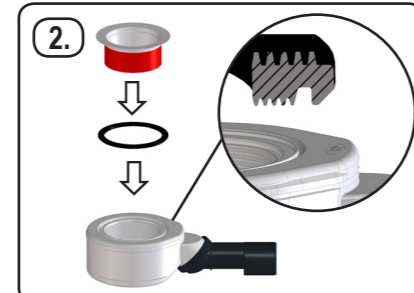

HL520F

0,6 l/s
DN 40/50

9 003076 031122

DE BRAUSETASSENSIFON H ZUHANTALCÁ SZIFON CZ/SK ZÁPACHOVÁ UZÁVÉRKA TR DUŞ SIFONU
 IT SIFONE PIATTO DOCCIA PL SYFON BRODZIKOWY HR SIFON TUŠ KADE PYC Сифон для душевого поддона
 GB SHOWER TRAP SI SIFON ZA TUŠ KAD RO SIFON PT. CĂDIȚĂ DE DUȘ BUL Сифон за душ-кабина

11.10.2013

HL520F

0,6 l/s
DN 40/50

9 003076 031122

DE BRAUSETASSENSIFON H ZUHANTALCÁ SZIFON CZ/SK ZÁPACHOVÁ UZÁVÉRKA TR DUŞ SIFONU
 IT SIFONE PIATTO DOCCIA PL SYFON BRODZIKOWY HR SIFON TUŠ KADE PYC Сифон для душевого поддона
 GB SHOWER TRAP SI SIFON ZA TUŠ KAD RO SIFON PT. CĂDIȚĂ DE DUȘ BUL Сифон за душ-кабина