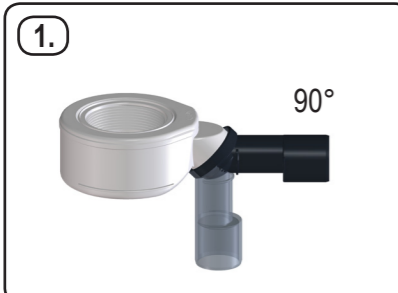

HL520F

0,6 l/s
DN 40/50

9 003076 031122

DE BRAUSETASSENSIFON H ZUHANTALCÁ SZIFON CZ/SK ZÁPACHOVÁ UZÁVÉRKA TR DUŞ SIFONU
 IT SIFONE PIATTO DOCCIA PL SYFON BRODZIKOWY HR SIFON TUŠ KADE PYC Сифон для душевого поддона
 GB SHOWER TRAP SI SIFON ZA TUŠ KAD RO SIFON PT. CĂDIȚĂ DE DUȘ BUL Сифон за душ-кабина

11.10.2013

HL520F

0,6 l/s
DN 40/50

9 003076 031122

DE BRAUSETASSENSIFON H ZUHANTALCÁ SZIFON CZ/SK ZÁPACHOVÁ UZÁVÉRKA TR DUŞ SIFONU
 IT SIFONE PIATTO DOCCIA PL SYFON BRODZIKOWY HR SIFON TUŠ KADE PYC Сифон для душевого поддона
 GB SHOWER TRAP SI SIFON ZA TUŠ KAD RO SIFON PT. CĂDIȚĂ DE DUȘ BUL Сифон за душ-кабина