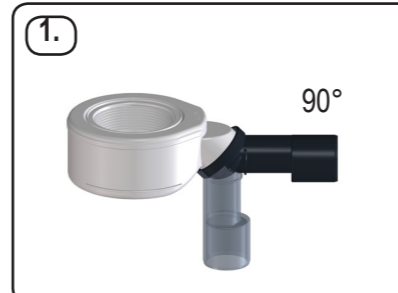

HL520F

0,6 l/s
DN 40/50

9 003076 031122

DE BRAUSETASSENSIFON H ZUHANTALCÁ SZIFON CZ/SK ZÁPACHOVÁ UZÁVÉRKA TR DUŞ SIFONU
 IT SIFONE PIATTO DOCCIA PL SYFON BRODZIKOWY HR SIFON TUŠ KADE PYC Сифон для душевого поддона
 GB SHOWER TRAP SI SIFON ZA TUŠ KAD RO SIFON PT. CĂDIȚĂ DE DUȘ BUL Сифон за душ-кабина

11.10.2013

HL520F

0,6 l/s
DN 40/50

9 003076 031122

DE BRAUSETASSENSIFON H ZUHANTALCÁ SZIFON CZ/SK ZÁPACHOVÁ UZÁVÉRKA TR DUŞ SIFONU
 IT SIFONE PIATTO DOCCIA PL SYFON BRODZIKOWY HR SIFON TUŠ KADE PYC Сифон для душевого поддона
 GB SHOWER TRAP SI SIFON ZA TUŠ KAD RO SIFON PT. CĂDIȚĂ DE DUȘ BUL Сифон за душ-кабина