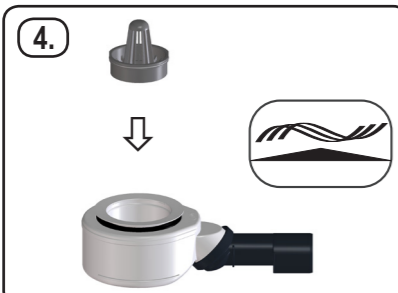

HL520F

0,6 l/s
DN 40/50

9 003076 031122

DE BRAUSETASSENSIFON H ZUHANTALCÁ SZIFON CZ/SK ZÁPACHOVÁ UZÁVÉRKA TR DUŞ SIFONU
 IT SIFONE PIATTO DOCCIA PL SYFON BRODZIKOWY HR SIFON TUŠ KADE PYC Сифон для душевого поддона
 GB SHOWER TRAP SI SIFON ZA TUŠ KAD RO SIFON PT. CĂDIȚĂ DE DUȘ BUL Сифон за душ-кабина

11.10.2013

HL520F

0,6 l/s
DN 40/50

9 003076 031122

DE BRAUSETASSENSIFON H ZUHANTALCÁ SZIFON CZ/SK ZÁPACHOVÁ UZÁVÉRKA TR DUŞ SIFONU
 IT SIFONE PIATTO DOCCIA PL SYFON BRODZIKOWY HR SIFON TUŠ KADE PYC Сифон для душевого поддона
 GB SHOWER TRAP SI SIFON ZA TUŠ KAD RO SIFON PT. CĂDIȚĂ DE DUȘ BUL Сифон за душ-кабина