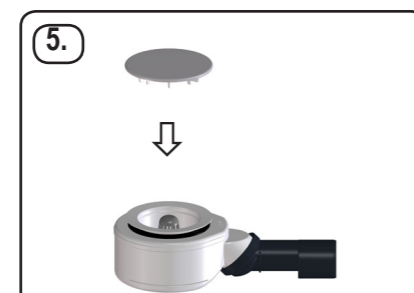

HL520F

0,6 l/s
DN 40/50

9 003076 031122

DE BRAUSETASSENSIFON H ZUHANTALCÁ SZIFON CZ/SK ZÁPACHOVÁ UZÁVÉRKA TR DUŞ SIFONU
IT SIFONE PIATTO DOCCIA PL SYFON BRODZIKOWY HR SIFON TUŠ KADE PYC Сифон для душевого поддона
GB SHOWER TRAP SI SIFON ZA TUŠ KAD RO SIFON PT. CĂDIȚĂ DE DUȘ BUL Сифон за душ-кабина

11.10.2013