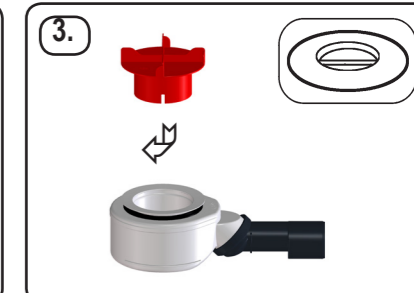

HL520F

0,6 l/s
DN 40/50

9 003076 031122

DE BRAUSETASSENSIFON H ZUHANTALCÁ SZIFON CZ/SK ZÁPACHOVÁ UZÁVÉRKA TR DUŞ SIFONU
 IT SIFONE PIATTO DOCCIA PL SYFON BRODZIKOWY HR SIFON TUŠ KADE PYC Сифон для душевого поддона
 GB SHOWER TRAP SI SIFON ZA TUŠ KAD RO SIFON PT. CĂDIȚĂ DE DUȘ BUL Сифон за душ-кабина

11.10.2013

HL520F

0,6 l/s
DN 40/50

9 003076 031122

DE BRAUSETASSENSIFON H ZUHANTALCÁ SZIFON CZ/SK ZÁPACHOVÁ UZÁVÉRKA TR DUŞ SIFONU
 IT SIFONE PIATTO DOCCIA PL SYFON BRODZIKOWY HR SIFON TUŠ KADE PYC Сифон для душевого поддона
 GB SHOWER TRAP SI SIFON ZA TUŠ KAD RO SIFON PT. CĂDIȚĂ DE DUȘ BUL Сифон за душ-кабина