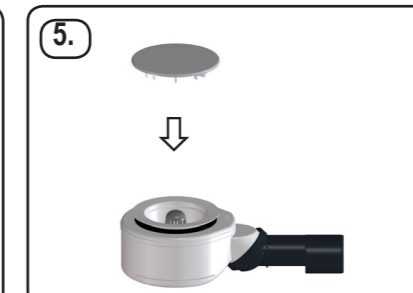

HL520F

0,6 l/s
DN 40/50

9 003076 031122

DE BRAUSETASSENSIFON H ZUHANTALCÁ SZIFON CZ/SK ZÁPACHOVÁ UZÁVÉRKA TR DUŞ SIFONU
 IT SIFONE PIATTO DOCCIA PL SYFON BRODZIKOWY HR SIFON TUŠ KADE PYC Сифон для душевого поддона
 GB SHOWER TRAP SI SIFON ZA TUŠ KAD RO SIFON PT. CĂDIȚĂ DE DUȘ BUL Сифон за душ-кабина

11.10.2013

HL520F

0,6 l/s
DN 40/50

9 003076 031122

DE BRAUSETASSENSIFON H ZUHANTALCÁ SZIFON CZ/SK ZÁPACHOVÁ UZÁVÉRKA TR DUŞ SIFONU
 IT SIFONE PIATTO DOCCIA PL SYFON BRODZIKOWY HR SIFON TUŠ KADE PYC Сифон для душевого поддона
 GB SHOWER TRAP SI SIFON ZA TUŠ KAD RO SIFON PT. CĂDIȚĂ DE DUȘ BUL Сифон за душ-кабина