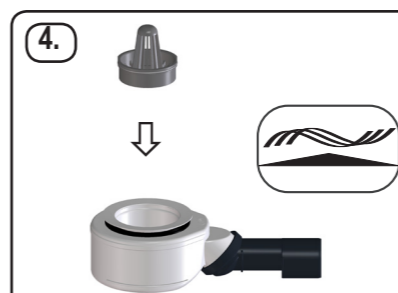

HL520F

0,6 l/s
DN 40/50

9 003076 031122

DE BRAUSETASSENSIFON H ZUHANTALCÁ SZIFON CZ/SK ZÁPACHOVÁ UZÁVÉRKA TR DUŞ SIFONU
IT SIFONE PIATTO DOCCIA PL SYFON BRODZIKOWY HR SIFON TUŠ KADE PYC Сифон для душевого поддона
GB SHOWER TRAP SI SIFON ZA TUŠ KAD RO SIFON PT. CĂDIȚĂ DE DUȘ BUL Сифон за душ-кабина

11.10.2013