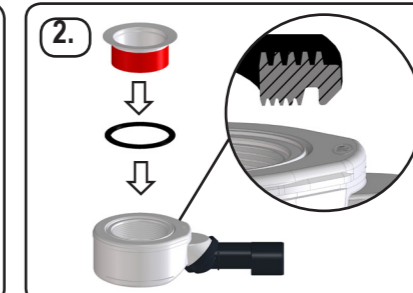

HL520F

0,6 l/s
DN 40/50

9 003076 031122

DE BRAUSETASSENSIFON H ZUHANTALCÁ SZIFON CZ/SK ZÁPACHOVÁ UZÁVÉRKA TR DUŞ SIFONU
 IT SIFONE PIATTO DOCCIA PL SYFON BRODZIKOWY HR SIFON TUŠ KADE PYC Сифон для душевого поддона
 GB SHOWER TRAP SI SIFON ZA TUŠ KAD RO SIFON PT. CĂDIȚĂ DE DUȘ BUL Сифон за душ-кабина

11.10.2013

HL520F

0,6 l/s
DN 40/50

9 003076 031122

DE BRAUSETASSENSIFON H ZUHANTALCÁ SZIFON CZ/SK ZÁPACHOVÁ UZÁVÉRKA TR DUŞ SIFONU
 IT SIFONE PIATTO DOCCIA PL SYFON BRODZIKOWY HR SIFON TUŠ KADE PYC Сифон для душевого поддона
 GB SHOWER TRAP SI SIFON ZA TUŠ KAD RO SIFON PT. CĂDIȚĂ DE DUȘ BUL Сифон за душ-кабина