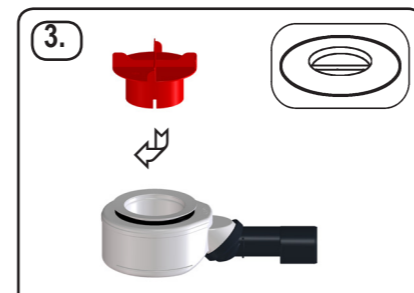

HL520F

0,6 l/s
DN 40/50

9 003076 031122

DE BRAUSETASSENSIFON H ZUHANTALCÁ SZIFON CZ/SK ZÁPACHOVÁ UZÁVÉRKA TR DUŞ SIFONU
IT SIFONE PIATTO DOCCIA PL SYFON BRODZIKOWY HR SIFON TUŠ KADE PYC Сифон для душевого поддона
GB SHOWER TRAP SI SIFON ZA TUŠ KAD RO SIFON PT. CĂDIȚĂ DE DUȘ BUL Сифон за душ-кабина

11.10.2013