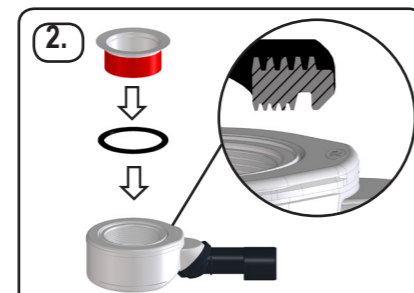

HL520F

0,6 l/s
DN 40/50

9 003076 031122

DE BRAUSETASSENSIFON H ZUHANTALCÁ SZIFON CZ/SK ZÁPACHOVÁ UZÁVÉRKA TR DUŞ SIFONU
IT SIFONE PIATTO DOCCIA PL SYFON BRODZIKOWY HR SIFON TUŠ KADE PYC Сифон для душевого поддона
GB SHOWER TRAP SI SIFON ZA TUŠ KAD RO SIFON PT. CĂDIȚĂ DE DUȘ BUL Сифон за душ-кабина

11.10.2013