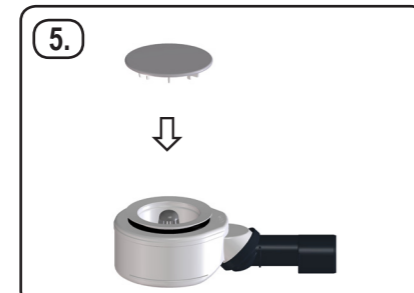

HL520F

0,6 l/s
DN 40/50

9 003076 031122

DE BRAUSETASSENSIFON H ZUHANTALCÁ SZIFON CZ/SK ZÁPACHOVÁ UZÁVÉRKA TR DUŞ SIFONU
 IT SIFONE PIATTO DOCCIA PL SYFON BRODZIKOWY HR SIFON TUŠ KADE PYC Сифон для душевого поддона
 GB SHOWER TRAP SI SIFON ZA TUŠ KAD RO SIFON PT. CĂDIȚĂ DE DUȘ BUL Сифон за душ-кабина

11.10.2013

HL520F

0,6 l/s
DN 40/50

9 003076 031122

DE BRAUSETASSENSIFON H ZUHANTALCÁ SZIFON CZ/SK ZÁPACHOVÁ UZÁVÉRKA TR DUŞ SIFONU
 IT SIFONE PIATTO DOCCIA PL SYFON BRODZIKOWY HR SIFON TUŠ KADE PYC Сифон для душевого поддона
 GB SHOWER TRAP SI SIFON ZA TUŠ KAD RO SIFON PT. CĂDIȚĂ DE DUȘ BUL Сифон за душ-кабина