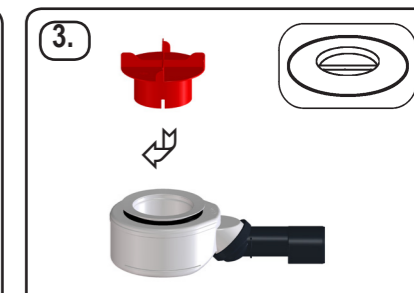

HL520F

0,6 l/s
DN 40/50

9 003076 031122

DE BRAUSETASSENSIFON H ZUHANTALCÁ SZIFON CZ/SK ZÁPACHOVÁ UZÁVÉRKA TR DUŞ SIFONU
IT SIFONE PIATTO DOCCIA PL SYFON BRODZIKOWY HR SIFON TUŠ KADE PYC Сифон для душевого поддона
GB SHOWER TRAP SI SIFON ZA TUŠ KAD RO SIFON PT. CĂDIȚĂ DE DUȘ BUL Сифон за душ-кабина

11.10.2013