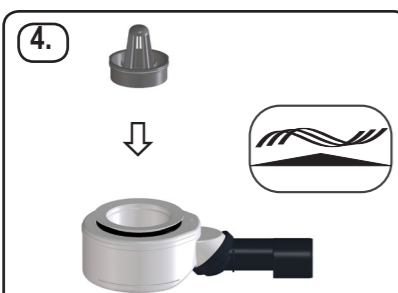

HL520F

0,6 l/s
DN 40/50

9 003076 031122

DE BRAUSETASSENSIFON H ZUHANTALCÁ SZIFON CZ/SK ZÁPACHOVÁ UZÁVÉRKA TR DUŞ SIFONU
IT SIFONE PIATTO DOCCIA PL SYFON BRODZIKOWY HR SIFON TUŠ KADE PYC Сифон для душевого поддона
GB SHOWER TRAP SI SIFON ZA TUŠ KAD RO SIFON PT. CĂDIȚĂ DE DUȘ BUL Сифон за душ-кабина

11.10.2013