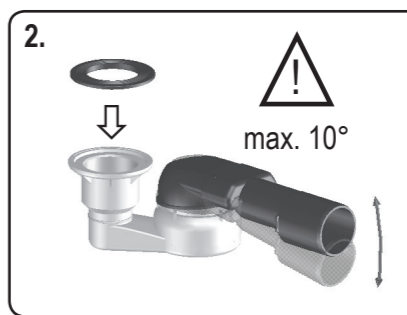

HL514/SN

34 l/min
DN 40/50

D BRAUSETASSENSIFON **F** SIPHON POUR BAC A DOUCHE **H** ZUHANYTÁLCASZIFON **RO** SIFON PT. CADĂ DE DUȘ
I SIFONE PER DOCCE **CZ** ZÁPACHOVÁ UZÁVĚRKA PRO VANY **PL** SYFON BRODZIKOWY **PYC** СИФОН С ПОВОРОТНЫМ
GB SIFON TRAP FOR SHOWERS **SK** ZÁPACHOVÁ UZÁVIERKA PRE SPRCHOVÉ VANE **SLO** SIFON ZA TUŠ KAD **BUL** СИФОН ЗА ДУШ-КАБИНА