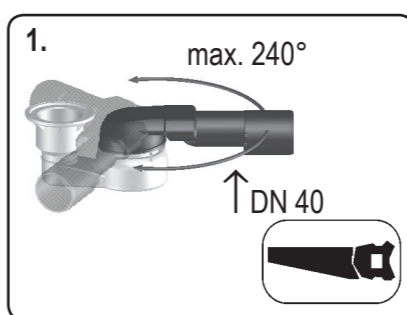

HL514/SN

34 l/min
DN 40/50

D BRAUSETASSENSIFON **F** SIPHON POUR BAC A DOUCHE **H** ZUHANYTÁLCASZIFON **RO** SIFON PT. CADĂ DE DUȘ
I SIFONE PER DOCCE **CZ** ZÁPACHOVÁ UZÁVĚRKA PRO VANY **PL** SYFON BRODZIKOWY **PYC** СИФОН С ПОВОРОТНЫМ
GB SIFON TRAP FOR SHOWERS **SK** ZÁPACHOVÁ UZÁVIERKA PRE SPRCHOVÉ VANE **SLO** SIFON ZA TUŠ KAD **BUL** СИФОН ЗА ДУШ-КАБИНА