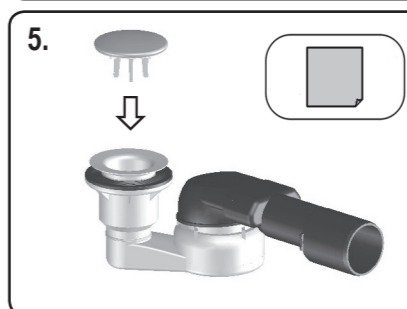

HL514/SN

34 l/min
DN 40/50

D BRAUSETASSENSIFON **F** SIPHON POUR BAC A DOUCHE **H** ZUHANYTÁLCASZIFON **RO** SIFON PT. CADĂ DE DUȘ
I SIFONE PER DOCCE **CZ** ZÁPACHOVÁ UZÁVĚRKA PRO VANY **PL** SYFON BRODZIKOWY **PYC** СИФОН С ПОВОРОТНЫМ
GB SIFON TRAP FOR SHOWERS **SK** ZÁPACHOVÁ UZÁVIERKA PRE SPRCHOVÉ VANE **SLO** SIFON ZA TUŠ KAD **BUL** СИФОН ЗА ДУШ-КАБИНА