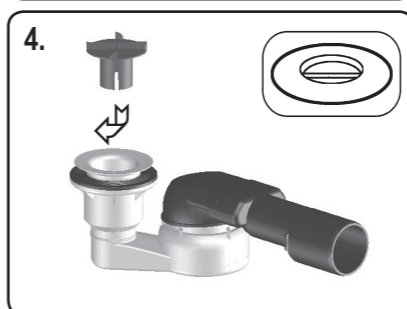

HL514/SN

34 l/min
DN 40/50

D BRAUSETASSENSIFON **F** SIPHON POUR BAC A DOUCHE **H** ZUHANYTÁLCASZIFON **RO** SIFON PT. CADĂ DE DUȘ
I SIFONE PER DOCCE **CZ** ZÁPACHOVÁ UZÁVĚRKA PRO VANY **PL** SYFON BRODZIKOWY **PYC** СИФОН С ПОВОРОТНЫМ
GB SIFON TRAP FOR SHOWERS **SK** ZÁPACHOVÁ UZÁVIERKA PRE SPRCHOVÉ VANE **SLO** SIFON ZA TUŠ KAD **BUL** СИФОН ЗА ДУШ-КАБИНА