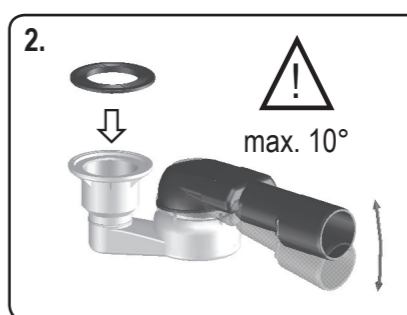

HL514/SN

34 l/min
DN 40/50

D BRAUSETASSENSIFON **F** SIPHON POUR BAC A DOUCHE **H** ZUHANYTÁLCASZIFON **RO** SIFON PT. CADĂ DE DUȘ
I SIFONE PER DOCCE **CZ** ZÁPACHOVÁ UZÁVĚRKA PRO VANY **PL** SYFON BRODZIKOWY **PYC** СИФОН С ПОВОРОТНЫМ
GB SIFON TRAP FOR SHOWERS **SK** ZÁPACHOVÁ UZÁVIERKA PRE SPRCHOVÉ VANE **SLO** SIFON ZA TUŠ KAD **BUL** СИФОН ЗА ДУШ-КАБИНА