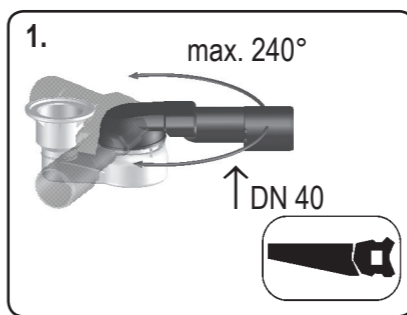

HL514/SN

34 l/min
DN 40/50

D BRAUSETASSENSIFON **F** SIPHON POUR BAC A DOUCHE **H** ZUHANYTÁLCASZIFON **RO** SIFON PT. CADĂ DE DUȘ
I SIFONE PER DOCCE **CZ** ZÁPACHOVÁ UZÁVĚRKA PRO VANY **PL** SYFON BRODZIKOWY **PYC** СИФОН С ПОВОРОТНЫМ
GB SIFON TRAP FOR SHOWERS **SK** ZÁPACHOVÁ UZÁVIERKA PRE SPRCHOVÉ VANE **SLO** SIFON ZA TUŠ KAD **BUL** СИФОН ЗА ДУШ-КАБИНА