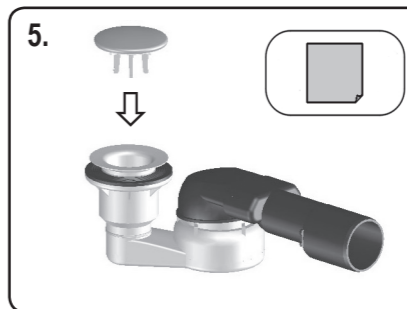

HL514/SN

34 l/min
DN 40/50

D BRAUSETASSENSIFON **F** SIPHON POUR BAC A DOUCHE **H** ZUHANYTÁLCASZIFON **RO** SIFON PT. CADĂ DE DUȘ
I SIFONE PER DOCCE **CZ** ZÁPACHOVÁ UZÁVĚRKA PRO VANY **PL** SYFON BRODZIKOWY **PYC** СИФОН С ПОВОРОТНЫМ
GB SIFON TRAP FOR SHOWERS **SK** ZÁPACHOVÁ UZÁVIERKA PRE SPRCHOVÉ VANE **SLO** SIFON ZA TUŠ KAD **BUL** СИФОН ЗА ДУШ-КАБИНА