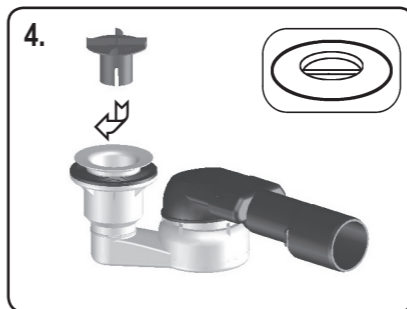

HL514/SN

34 l/min
DN 40/50

D BRAUSETASSENSIFON **F** SIPHON POUR BAC A DOUCHE **H** ZUHANYTÁLCASZIFON **RO** SIFON PT. CADĂ DE DUȘ
I SIFONE PER DOCCE **CZ** ZÁPACHOVÁ UZÁVĚRKA PRO VANY **PL** SYFON BRODZIKOWY **PYC** СИФОН С ПОВОРОТНЫМ
GB SIFON TRAP FOR SHOWERS **SK** ZÁPACHOVÁ UZÁVIERKA PRE SPRCHOVÉ VANE **SLO** SIFON ZA TUŠ KAD **BUL** СИФОН ЗА ДУШ-КАБИНА