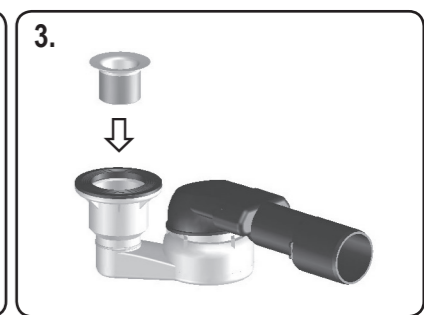

HL514/SN

34 l/min
DN 40/50

D BRAUSETASSENSIFON **F** SIPHON POUR BAC A DOUCHE **H** ZUHANYTÁLCASZIFON **RO** SIFON PT. CADĂ DE DUȘ
I SIFONE PER DOCCE **CZ** ZÁPACHOVÁ UZÁVĚRKA PRO VANY **PL** SYFON BRODZIKOWY **PYC** СИФОН С ПОВОРОТНЫМ
GB SIFON TRAP FOR SHOWERS **SK** ZÁPACHOVÁ UZÁVIERKA PRE SPRCHOVÉ VANE **SLO** SIFON ZA TUŠ KAD **BUL** СИФОН ЗА ДУШ-КАБИНА