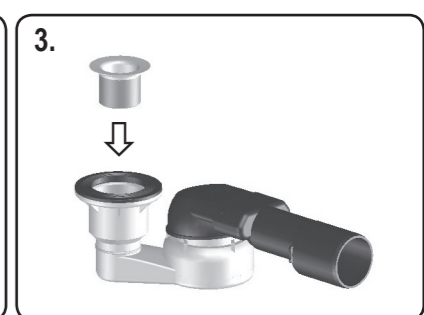

HL514/SN

34 l/min
DN 40/50

D BRAUSETASSENSIFON **F** SIPHON POUR BAC A DOUCHE **H** ZUHANYTÁLCASZIFON **RO** SIFON PT. CADĂ DE DUȘ
I SIFONE PER DOCCE **CZ** ZÁPACHOVÁ UZÁVĚRKA PRO VANY **PL** SYFON BRODZIKOWY **PYC** СИФОН С ПОВОРОТНЫМ
GB SIFON TRAP FOR SHOWERS **SK** ZÁPACHOVÁ UZÁVIERKA PRE SPRCHOVÉ VANE **SLO** SIFON ZA TUŠ KAD **BUL** СИФОН ЗА ДУШ-КАБИНА