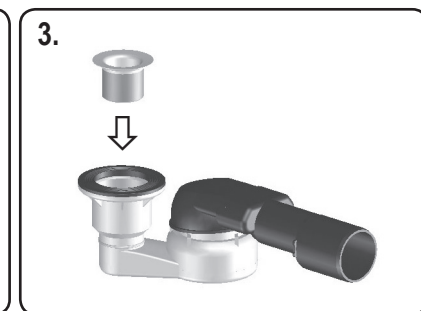

HL514/SN.0

0,48 l/s
DN 40/50

D BRAUSETASSENSIFON **F** SIPHON POUR BAC A DOUCHE **H** ZUHANYTÁLCASZIFON **RO** SIFON PT. CADĂ DE DUȘ
I SIFONE PER DOCCE **CZ** ZÁPACHOVÁ UZÁVĚRKA PRO VANY **PL** SYFON BRODZIKOWY **PYC** СИФОН С ПОВОРОТНЫМ
GB SIFON TRAP FOR SHOWERS **SK** ZÁPACHOVÁ UZÁVIERKA PRE SPRCHOVÉ VANE **SLO** SIFON ZA TUŠ KAD **BUL** СИФОН ЗА ДУШ-КАБИНА