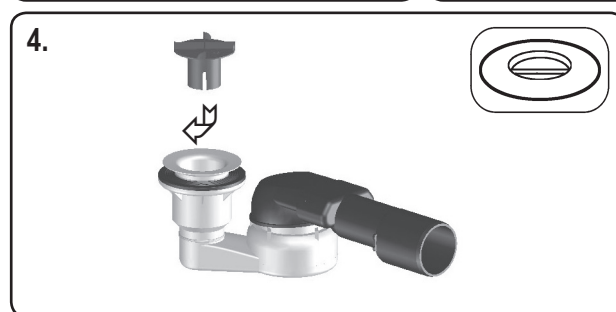

HL514/SN.0

0,48 l/s
DN 40/50

D BRAUSETASSENSIFON **F** SIPHON POUR BAC A DOUCHE **H** ZUHANYTÁLCASZIFON **RO** SIFON PT. CADĂ DE DUȘ
I SIFONE PER DOCCE **CZ** ZÁPACHOVÁ UZÁVĚRKA PRO VANY **PL** SYFON BRODZIKOWY **PYC** СИФОН С ПОВОРОТНЫМ
GB SIFON TRAP FOR SHOWERS **SK** ZÁPACHOVÁ UZÁVIERKA PRE SPRCHOVÉ VANE **SLO** SIFON ZA TUŠ KAD **BUL** СИФОН ЗА ДУШ-КАБИНА