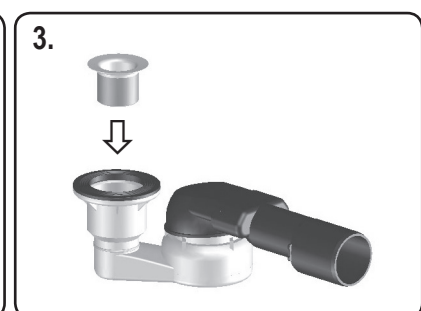

HL514/SN.0

0,48 l/s
DN 40/50

D BRAUSETASSENSIFON **F** SIPHON POUR BAC A DOUCHE **H** ZUHANYTÁLCASZIFON **RO** SIFON PT. CADĂ DE DUȘ
I SIFONE PER DOCCE **CZ** ZÁPACHOVÁ UZÁVĚRKA PRO VANY **PL** SYFON BRODZIKOWY **PYC** СИФОН С ПОВОРОТНЫМ
GB SIFON TRAP FOR SHOWERS **SK** ZÁPACHOVÁ UZÁVIERKA PRE SPRCHOVÉ VANE **SLO** SIFON ZA TUŠ KAD **BUL** СИФОН ЗА ДУШ-КАБИНА