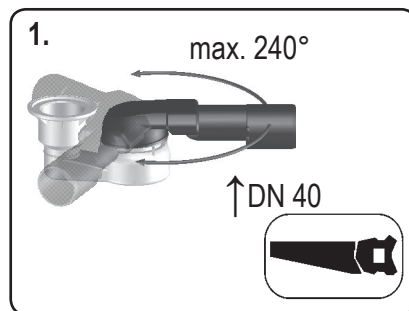

HL514/SN.0

0,48 l/s
DN 40/50

D BRAUSETASSENSIFON **F** SIPHON POUR BAC A DOUCHE **H** ZUHANYTÁLCASZIFON **RO** SIFON PT. CADĂ DE DUȘ
I SIFONE PER DOCCE **CZ** ZÁPACHOVÁ UZÁVĚRKA PRO VANY **PL** SYFON BRODZIKOWY **PYC** СИФОН С ПОВОРОТНЫМ
GB SIFON TRAP FOR SHOWERS **SK** ZÁPACHOVÁ UZÁVIERKA PRE SPRCHOVÉ VANE **SLO** SIFON ZA TUŠ KAD **BUL** СИФОН ЗА ДУШ-КАБИНА