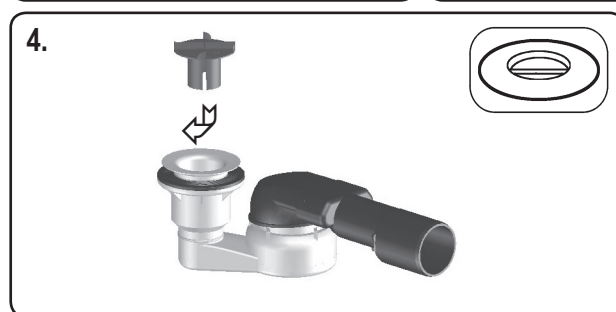

HL514/SN.0

0,48 l/s
DN 40/50

D BRAUSETASSENSIFON **F** SIPHON POUR BAC A DOUCHE **H** ZUHANYTÁLCASZIFON **RO** SIFON PT. CADĂ DE DUȘ
I SIFONE PER DOCCE **CZ** ZÁPACHOVÁ UZÁVĚRKA PRO VANY **PL** SYFON BRODZIKOWY **PYC** СИФОН С ПОВОРОТНЫМ
GB SIFON TRAP FOR SHOWERS **SK** ZÁPACHOVÁ UZÁVIERKA PRE SPRCHOVÉ VANE **SLO** SIFON ZA TUŠ KAD **BUL** СИФОН ЗА ДУШ-КАБИНА