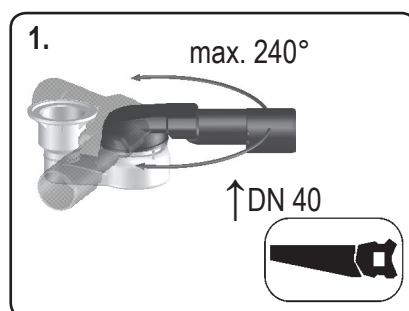

HL514/SN.0

0,48 l/s
DN 40/50

D BRAUSETASSENSIFON **F** SIPHON POUR BAC A DOUCHE **H** ZUHANYTÁLCASZIFON **RO** SIFON PT. CADĂ DE DUȘ
I SIFONE PER DOCCE **CZ** ZÁPACHOVÁ UZÁVĚRKA PRO VANY **PL** SYFON BRODZIKOWY **PYC** СИФОН С ПОВОРОТНЫМ
GB SIFON TRAP FOR SHOWERS **SK** ZÁPACHOVÁ UZÁVIERKA PRE SPRCHOVÉ VANE **SLO** SIFON ZA TUŠ KAD **BUL** СИФОН ЗА ДУШ-КАБИНА