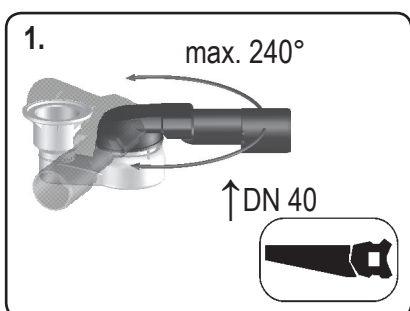

HL514/SN.0

0,48 l/s
DN 40/50

D BRAUSETASSENSIFON **F** SIPHON POUR BAC A DOUCHE **H** ZUHANYTÁLCASZIFON **RO** SIFON PT. CADĂ DE DUȘ
I SIFONE PER DOCCE **CZ** ZÁPACHOVÁ UZÁVĚRKA PRO VANY **PL** SYFON BRODZIKOWY **PYC** СИФОН С ПОВОРОТНЫМ
GB SIFON TRAP FOR SHOWERS **SK** ZÁPACHOVÁ UZÁVIERKA PRE SPRCHOVÉ VANE **SLO** SIFON ZA TUŠ KAD **BUL** СИФОН ЗА ДУШ-КАБИНА