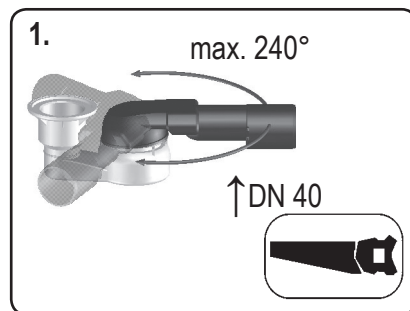

HL514/SN.0

0,48 l/s
DN 40/50

D BRAUSETASSENSIFON **F** SIPHON POUR BAC A DOUCHE **H** ZUHANYTÁLCASZIFON **RO** SIFON PT. CADĂ DE DUȘ
I SIFONE PER DOCCE **CZ** ZÁPACHOVÁ UZÁVĚRKA PRO VANY **PL** SYFON BRODZIKOWY **PYC** СИФОН С ПОВОРОТНЫМ
GB SIFON TRAP FOR SHOWERS **SK** ZÁPACHOVÁ UZÁVIERKA PRE SPRCHOVÉ VANE **SLO** SIFON ZA TUŠ KAD **BUL** СИФОН ЗА ДУШ-КАБИНА