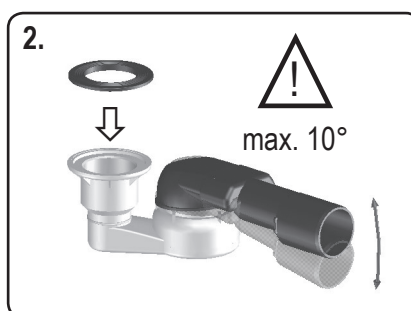

HL514/SN.0

0,48 l/s
DN 40/50

D BRAUSETASSENSIFON **F** SIPHON POUR BAC A DOUCHE **H** ZUHANYTÁLCASZIFON **RO** SIFON PT. CADĂ DE DUȘ
I SIFONE PER DOCCE **CZ** ZÁPACHOVÁ UZÁVĚRKA PRO VANY **PL** SYFON BRODZIKOWY **PYC** СИФОН С ПОВОРОТНЫМ
GB SIFON TRAP FOR SHOWERS **SK** ZÁPACHOVÁ UZÁVIERKA PRE SPRCHOVÉ VANE **SLO** SIFON ZA TUŠ KAD **BUL** СИФОН ЗА ДУШ-КАБИНА