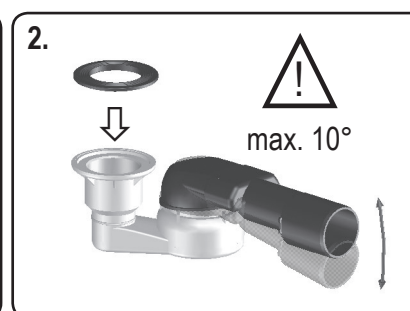

HL514/SN.0

0,48 l/s
DN 40/50

D BRAUSETASSENSIFON **F** SIPHON POUR BAC A DOUCHE **H** ZUHANYTÁLCASZIFON **RO** SIFON PT. CADĂ DE DUȘ
I SIFONE PER DOCCE **CZ** ZÁPACHOVÁ UZÁVĚRKA PRO VANY **PL** SYFON BRODZIKOWY **PYC** СИФОН С ПОВОРОТНЫМ
GB SIFON TRAP FOR SHOWERS **SK** ZÁPACHOVÁ UZÁVIERKA PRE SPRCHOVÉ VANE **SLO** SIFON ZA TUŠ KAD **BUL** СИФОН ЗА ДУШ-КАБИНА