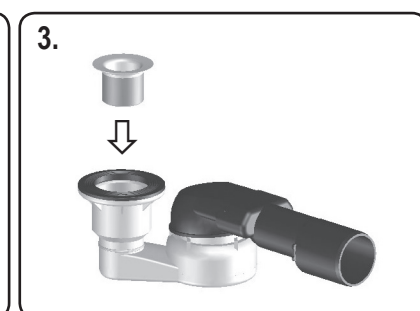

HL514/SN.0

0,48 l/s
DN 40/50

D BRAUSETASSENSIFON **F** SIPHON POUR BAC A DOUCHE **H** ZUHANYTÁLCASZIFON **RO** SIFON PT. CADĂ DE DUȘ
I SIFONE PER DOCCE **CZ** ZÁPACHOVÁ UZÁVĚRKA PRO VANY **PL** SYFON BRODZIKOWY **PYC** СИФОН С ПОВОРОТНЫМ
GB SIFON TRAP FOR SHOWERS **SK** ZÁPACHOVÁ UZÁVIERKA PRE SPRCHOVÉ VANE **SLO** SIFON ZA TUŠ KAD **BUL** СИФОН ЗА ДУШ-КАБИНА