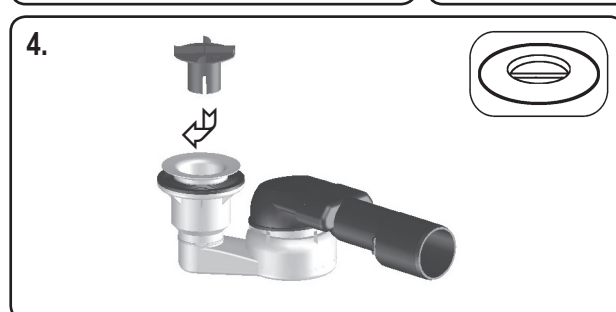

HL514/SN.0

0,48 l/s
DN 40/50

D BRAUSETASSENSIFON **F** SIPHON POUR BAC A DOUCHE **H** ZUHANYTÁLCASZIFON **RO** SIFON PT. CADĂ DE DUȘ
I SIFONE PER DOCCE **CZ** ZÁPACHOVÁ UZÁVĚRKA PRO VANY **PL** SYFON BRODZIKOWY **PYC** СИФОН С ПОВОРОТНЫМ
GB SIFON TRAP FOR SHOWERS **SK** ZÁPACHOVÁ UZÁVIERKA PRE SPRCHOVÉ VANE **SLO** SIFON ZA TUŠ KAD **BUL** СИФОН ЗА ДУШ-КАБИНА