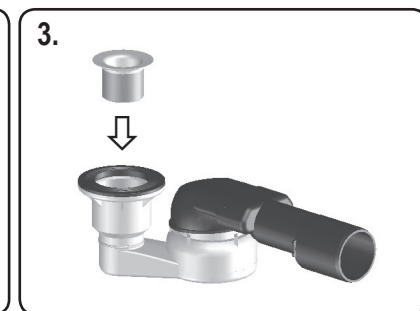

HL514/SN.0

0,48 l/s
DN 40/50

D BRAUSETASSENSIFON **F** SIPHON POUR BAC A DOUCHE **H** ZUHANYTÁLCASZIFON **RO** SIFON PT. CADĂ DE DUȘ
I SIFONE PER DOCCE **CZ** ZÁPACHOVÁ UZÁVĚRKA PRO VANY **PL** SYFON BRODZIKOWY **PYC** СИФОН С ПОВОРОТНЫМ
GB SIFON TRAP FOR SHOWERS **SK** ZÁPACHOVÁ UZÁVIERKA PRE SPRCHOVÉ VANE **SLO** SIFON ZA TUŠ KAD **BUL** СИФОН ЗА ДУШ-КАБИНА