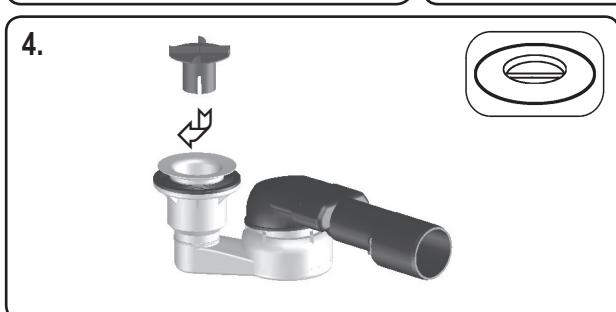

HL514/SN.0

0,48 l/s
DN 40/50

D BRAUSETASSENSIFON **F** SIPHON POUR BAC A DOUCHE **H** ZUHANYTÁLCASZIFON **RO** SIFON PT. CADĂ DE DUȘ
I SIFONE PER DOCCE **CZ** ZÁPACHOVÁ UZÁVĚRKA PRO VANY **PL** SYFON BRODZIKOWY **PYC** СИФОН С ПОВОРОТНЫМ
GB SIFON TRAP FOR SHOWERS **SK** ZÁPACHOVÁ UZÁVIERKA PRE SPRCHOVÉ VANE **SLO** SIFON ZA TUŠ KAD **BUL** СИФОН ЗА ДУШ-КАБИНА