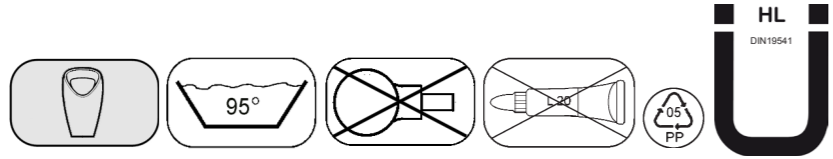

HL430/50

01057D

12.08.2015

DE Urinale
IT Orinatori
GB Urinals

TR Pisuar
CZ/SK Písoáry
EX-YU Písoar

H Písoár
PL Pisuar
SLO Písoar

RO Pisuar
PYC Писсуар
BUL Писоар

HL430/50