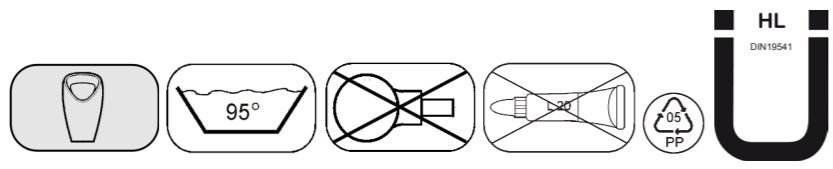

01057D

12.08.2015

DE Urinale
IT Orinatori
GB Urinals

TR Pisuar
CZ/SK Písoáry
EX-YU Písoar

H Písoár
PL Pisuar
SLO Písoar

RO Pisuar
PYC Писсуар
BUL Писоар

HL430/50

01057D