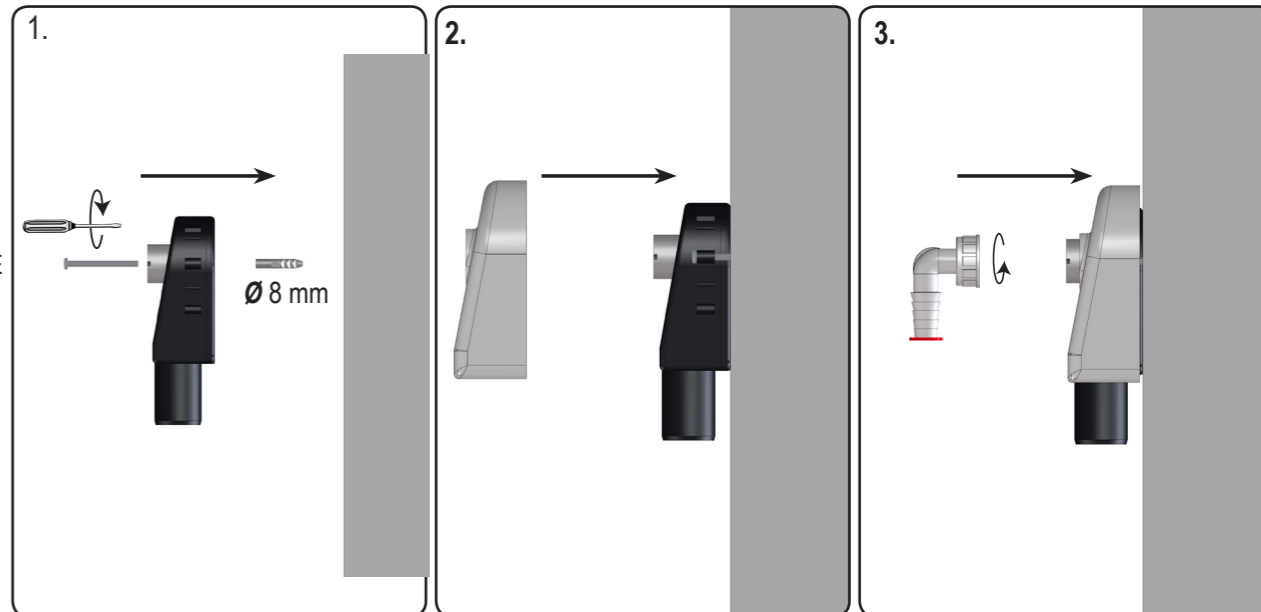

D WASCHGERÄTE-SIPHON
I SIFONE LAVATRICE ESTERNO
GB WASHING DEVICE TRAP
TR MAKINA SIFONU

CZ/SK NÁSTĚNNÁ ZU K PRAČCE/MYČCE
HR NAZIDNI SIFON PERILICE
H FALON KÍVÜLI MOSÓGÉP SZIFO
PL SYFON PRALKOWY NATYNKOWY

SLO NADOMETNI SIFON ZA PRALNE NAPRAVE
RO SIFON PENTRU MASINA DE SPALAT
RUS СИФОН ДЛЯ СТИРАЛЬНОЙ ИЛИ ПОСУДОМОЕЧНОЙ МАШИНЫ, ДЛЯ НАСТЕННОГО МОНТАЖА
BUL СИФОН ЗА ПЕРАЛНЯ/СЪДОМИЯЛНА, ПРЕД СТЕНА

16.04.2018