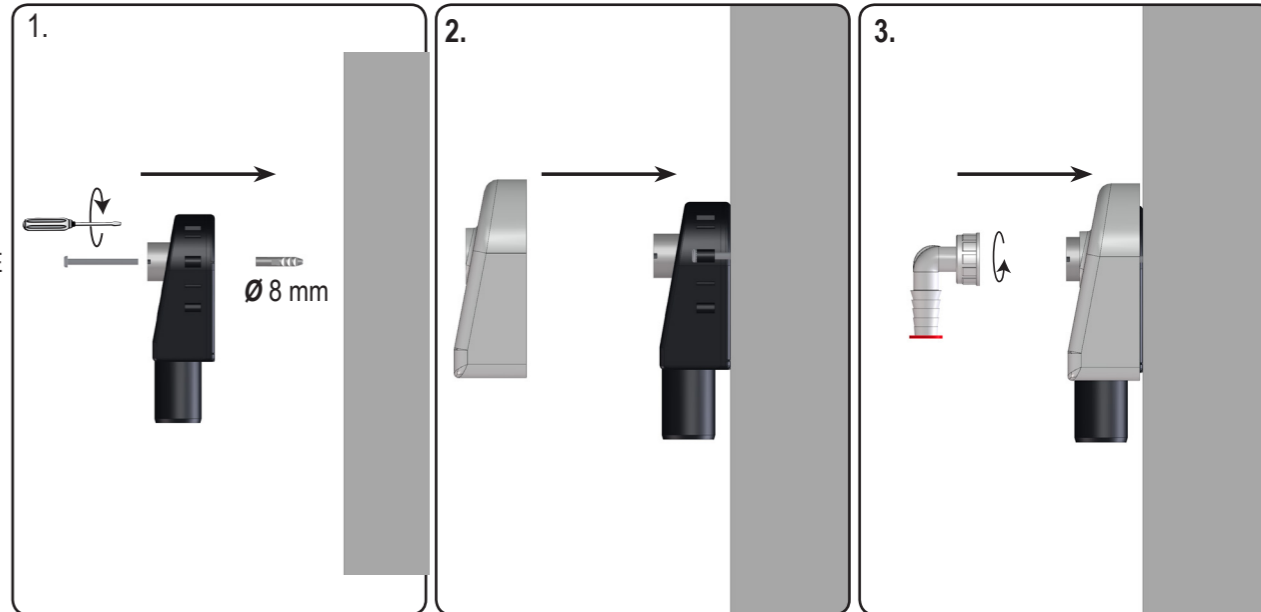

D WASCHGERÄTE-SIPHON
I SIFONE LAVATRICE ESTERNO
GB WASHING DEVICE TRAP
TR MAKINA SIFONU

CZ/SK NÁSTĚNNÁ ZU K PRAČCE/MYČCE
HR NAZIDNI SIFON PERILICE
H FALON KÍVÜLI MOSÓGÉP SZIFO
PL SYFON PRALKOWY NATYNKOWY

SLO NADOMETNI SIFON ZA PRALNE NAPRAVE
RO SIFON PENTRU MASINA DE SPALAT
RUS СИФОН ДЛЯ СТИРАЛЬНОЙ ИЛИ ПОСУДОМОЕЧНОЙ МАШИНЫ, ДЛЯ НАСТЕННОГО МОНТАЖА
BUL СИФОН ЗА ПЕРАЛНЯ/СЪДОМИЯЛНА, ПРЕД СТЕНА

16.04.2018