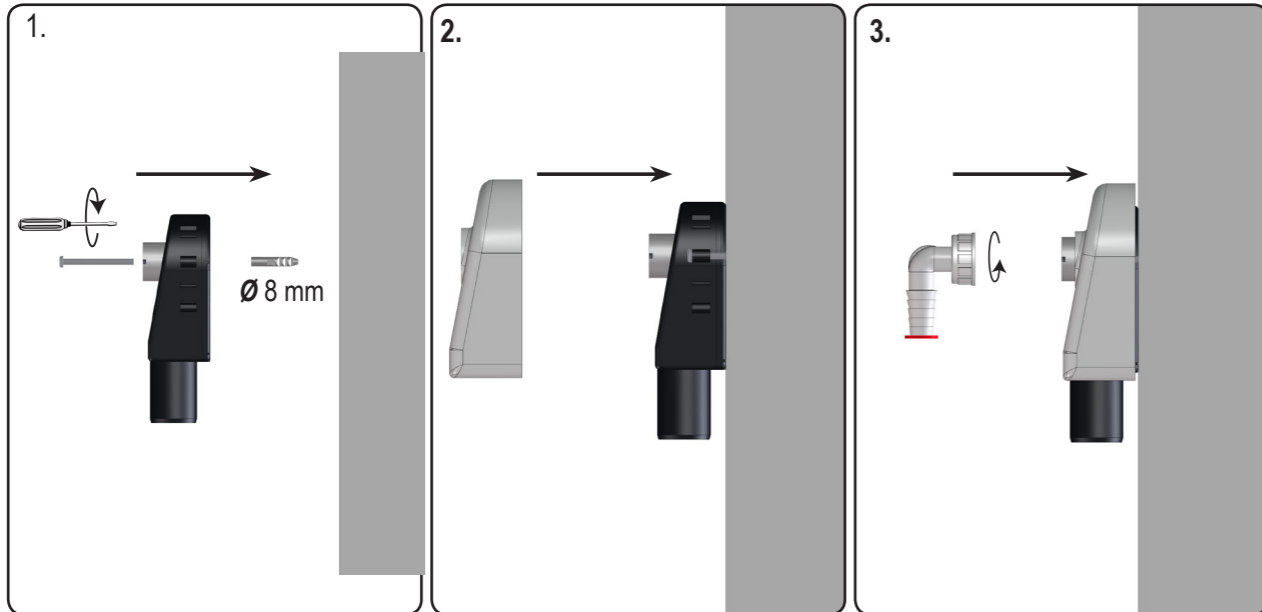

HL410

0,38 l/s
DN40

D WASCHGERÄTE-SIPHON
I SIFONE LAVATRICE ESTERNO
GB WASHING DEVICE TRAP
TR MAKINA SIFONU

CZ/SK NÁSTĚNNÁ ZU K PRAČCE/MYČCE
HR NAZIDNI SIFON PERILICE
H FALON KÍVÜLI MOSÓGÉP SZIFO
PL SYFON PRALKOWY NATYNKOWY