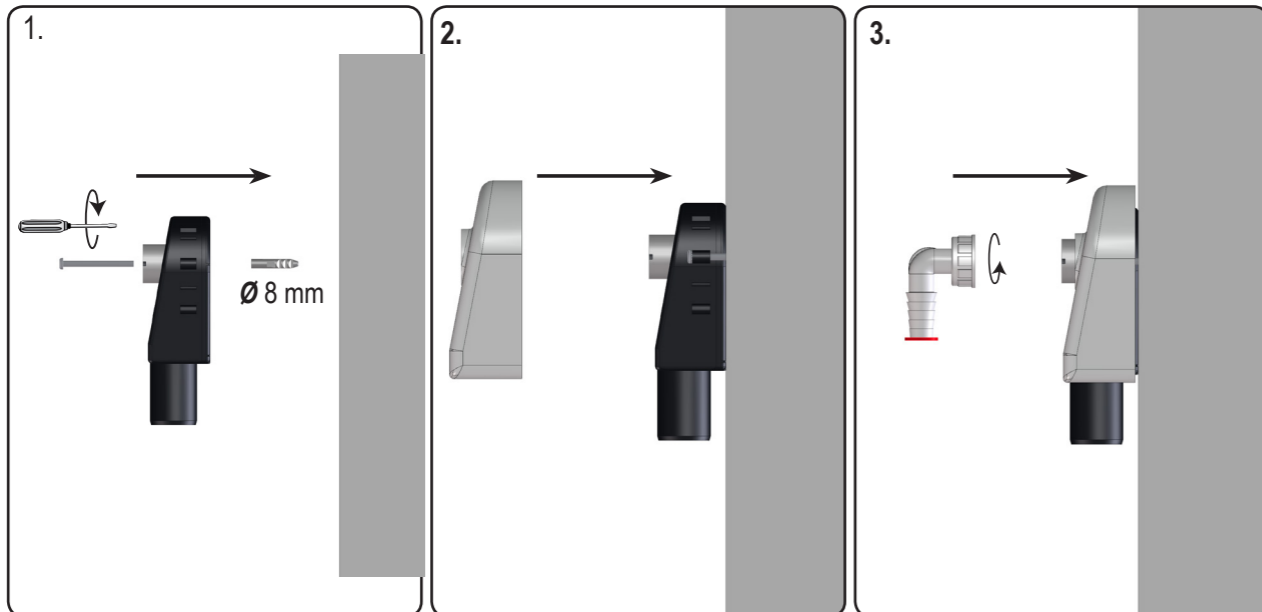

HL410

0,38 l/s
DN40

D WASCHGERÄTE-SIPHON
I SIFONE LAVATRICE ESTERNO
GB WASHING DEVICE TRAP
TR MAKINA SIFONU

CZ/SK NÁSTĚNNÁ ZU K PRAČCE/MYČCE
HR NAZIDNI SIFON PERILICE
H FALON KÍVÜLI MOSÓGÉP SZIFO
PL SYFON PRALKOWY NATYNKOWY

SLO NADOMETNI SIFON ZA PRALNE NAPRAVE
RO SIFON PENTRU MASINA DE SPALAT
RUS СИФОН ДЛЯ СТИРАЛЬНОЙ ИЛИ ПОСУДОМОЕЧНОЙ МАШИНЫ, ДЛЯ НАСТЕННОГО МОНТАЖА
BUL СИФОН ЗА ПЕРАЛНЯ/СЪДОМИЯЛНА, ПРЕД СТЕНА

16.04.2018

HL410

0,38 l/s
DN40