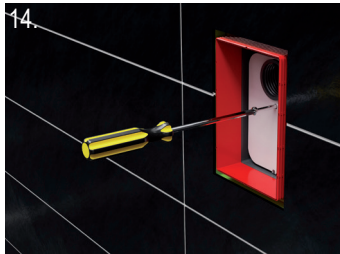

HL

HL sorgt für den guten Ablauf
www.hl.at

HL4000.3 (Pic. 13 - 18)

HL HUTTERER + LECHNER GMBH
BRAUHAUSGASSE 3 - 5
A-2325 HIMBERG

INTERNATIONAL SERVICE:
E-MAIL: support@hl.at
SERVICE HOTLINE: 0043 2235 87748