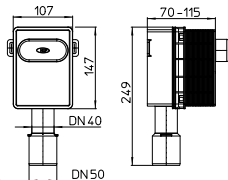

HL

HL sorgt für den guten Ablauf
www.hl.at

TÜV
AUSTRIA

ZERTIFIZIERT
EN ISO 9001
ZERTIFIKAT NR. 20 100 5085
TÜV AUSTRIA CERT GMBH

HL4000.0
DN 40/50