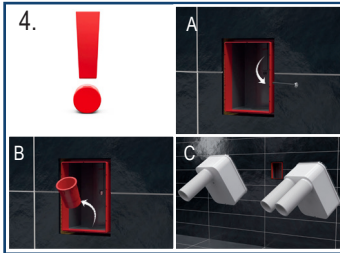

HL

HL sorgt für den guten Ablauf
www.hl.at

HL4000.1 (Pic. 4 - 9)

HL HUTTERER + LECHNER GMBH
BRAUHAUSGASSE 3 - 5
A-2325 HIMBERG

INTERNATIONAL SERVICE:
E-MAIL: support@hl.at
SERVICE HOTLINE: 0043 2235 87748