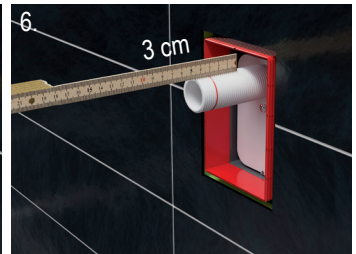

HL

HL sorgt für den guten Ablauf
www.hl.at

HL4000.1 (Pic. 4 - 9)

HL HUTTERER + LECHNER GMBH
BRAUHAUSGASSE 3 - 5
A-2325 HIMBERG

INTERNATIONAL SERVICE:
E-MAIL: support@hl.at
SERVICE HOTLINE: 0043 2235 87748