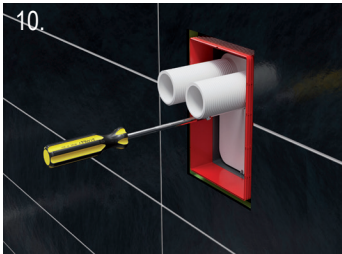

HL

HL sorgt für den guten Ablauf
www.hl.at

HL4000.2 (Pic. 10 - 12)

HL HUTTERER + LECHNER GMBH
BRAUHAUSGASSE 3 - 5
A-2325 HIMBERG

INTERNATIONAL SERVICE:
E-MAIL: support@hl.at
SERVICE HOTLINE: 0043 2235 87748