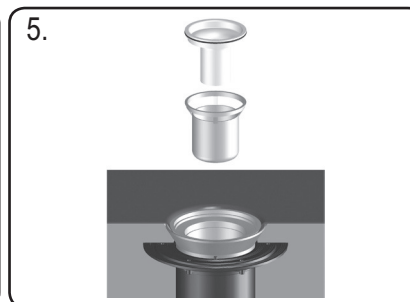

# HL38P

**D** Klemmaufsatz PVC  
**I** Portagriglia da incastro PVC  
**GB** Clip extension for PVC floors

**TR** PVC Süzgeç başlığı  
**CZ** Svěrný nástavec PVC  
**SK** Príruba z PVC

**HR** Stezni nastavak za PVC-obloga  
**H** Rácstartó PVC befogásához  
**PL** Nasada zaciskowa

**SLO** Spojni nastavek PVC  
**PYC** Надставной элемент прижимной  
**BUL** Наставка за пристягане на PVC

21.02.2013