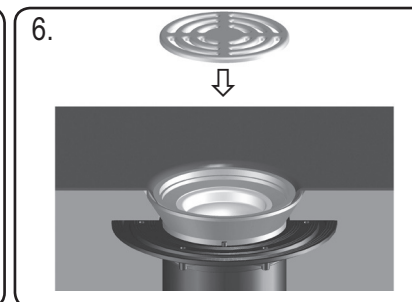

# HL38P

**D** Klemmaufsatz PVC  
**I** Portagriglia da incastro PVC  
**GB** Clip extension for PVC floors

**TR** PVC Süzgeç başlığı  
**CZ** Svěrný nástavec PVC  
**SK** Príruba z PVC

**HR** Stezni nastavak za PVC-obloga  
**H** Rácstartó PVC befogásához  
**PL** Nasada zaciskowa

**SLO** Spojni nastavek PVC  
**PYC** Надставной элемент прижимной  
**BUL** Наставка за пристягане на PVC

21.02.2013