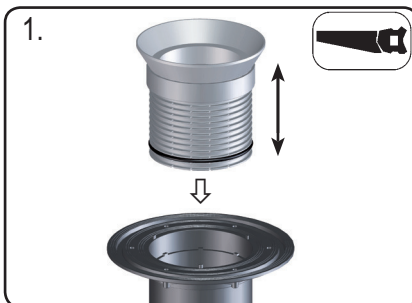

# HL38P

**D** Klemmaufsatz PVC  
**I** Portagriglia da incastro PVC  
**GB** Clip extension for PVC floors

**TR** PVC Süzgeç başlığı  
**CZ** Svěrný nástavec PVC  
**SK** Príruba z PVC

**HR** Stezni nastavak za PVC-obloga  
**H** Rácstartó PVC befogásához  
**PL** Nasada zaciskowa

**SLO** Spojni nastavek PVC  
**PYC** Надставной элемент прижимной  
**BUL** Наставка за пристягане на PVC

21.02.2013