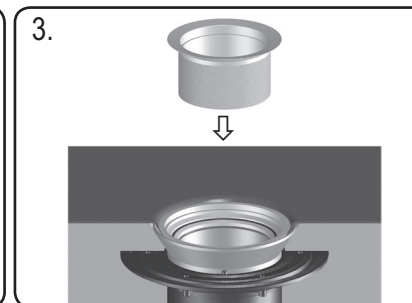

# HL38P

**D** Klemmaufsatz PVC  
**I** Portagriglia da incastro PVC  
**GB** Clip extension for PVC floors

**TR** PVC Süzgeç başlığı  
**CZ** Svěrný nástavec PVC  
**SK** Príruba z PVC

**HR** Stezni nastavak za PVC-obloga  
**H** Rácstartó PVC befogásához  
**PL** Nasada zaciskowa

**SLO** Spojni nastavek PVC  
**PYC** Надставной элемент прижимной  
**BUL** Наставка за пристягане на PVC

21.02.2013