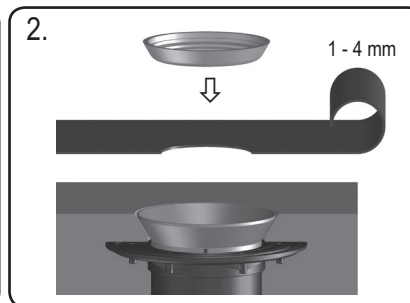

# HL38P

**D** Klemmaufsatz PVC  
**I** Portagriglia da incastro PVC  
**GB** Clip extension for PVC floors

**TR** PVC Süzgeç başlığı  
**CZ** Svěrný nástavec PVC  
**SK** Príruba z PVC

**HR** Stezni nastavak za PVC-obloga  
**H** Rácstartó PVC befogásához  
**PL** Nasada zaciskowa

**SLO** Spojni nastavek PVC  
**PYC** Надставной элемент прижимной  
**BUL** Наставка за пристягане на PVC

21.02.2013