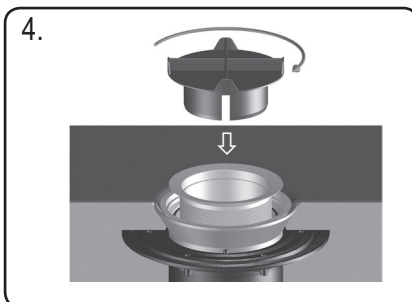

# HL38P

**D** Klemmaufsatz PVC  
**I** Portagriglia da incastro PVC  
**GB** Clip extension for PVC floors

**TR** PVC Süzgeç başlığı  
**CZ** Svěrný nástavec PVC  
**SK** Príruba z PVC

**HR** Stezni nastavak za PVC-obloga  
**H** Rácstartó PVC befogásához  
**PL** Nasada zaciskowa

**SLO** Spojni nastavek PVC  
**PYC** Надставной элемент прижимной  
**BUL** Наставка за пристягане на PVC

21.02.2013