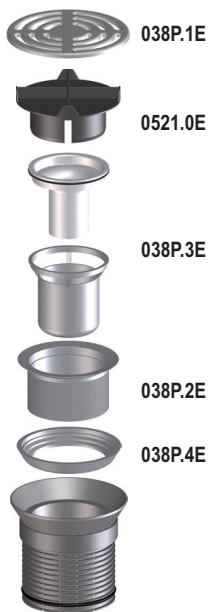

# HL38P

**D** Klemmaufsatz PVC  
**I** Portagriglia da incastro PVC  
**GB** Clip extension for PVC floors

**TR** PVC Süzgeç başlığı  
**CZ** Svěrný nástavec PVC  
**SK** Príruba z PVC

**HR** Stezni nastavak za PVC-obloga  
**H** Rácstartó PVC befogásához  
**PL** Nasada zaciskowa

**SLO** Spojni nastavek PVC  
**PYC** Надставной элемент прижимной  
**BUL** Наставка за пристягане на PVC

21.02.2013