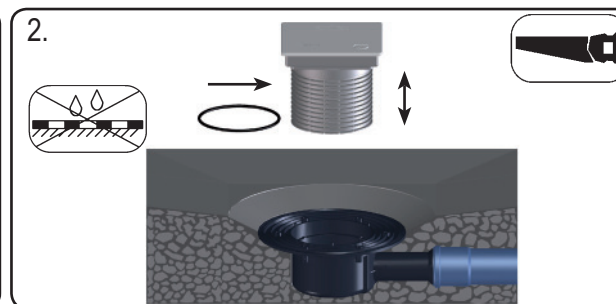

HL3020

D Aufsatz befliesbar

I Portagriglia piastrellabile

GB Extension, tilable

H Becsempézhető látható rész

PL Nasada do wyplukowania

SLO nastavek za oblogo s ploščicami

TR Fayanslanabilir Süzgeç Başlığı

CZ/SK Nástavec s krytem pro vlepění dlažby

HR Nastavak za ispunu završnog sloja

RO Capac pentru gresie

PYC Надставной элемент для вклеивания керамической плитки

BUL Наставка за полагане на индивидуална плочка