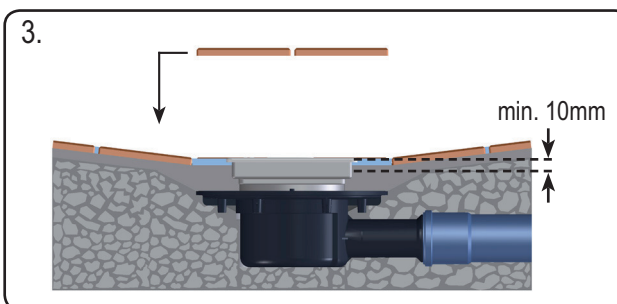

HL3020

D Aufsatz befliesbar

I Portagriglia piastrellabile

GB Extension, tilable

H Becsempézhető látható rész

PL Nasada do wyplukowania

SLO nastavek za oblogo s ploščicami

TR Fayanslanabilir Süzgeç Başlığı

CZ/SK Nástavec s krytem pro vlepění dlažby

HR Nastavak za ispunu završnog sloja

RO Capac pentru gresie

PYC Надставной элемент для вклеивания керамической плитки

BUL Наставка за полагане на индивидуална плочка