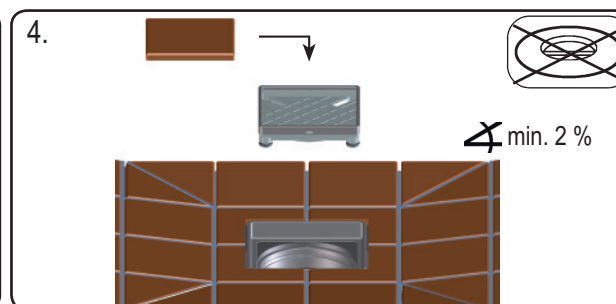

HL3020

D Aufsatz befliesbar

I Portagriglia piastrellabile

GB Extension, tilable

H Becsempézhető látható rész

PL Nasada do wyplukowania

SLO nastavek za oblogo s ploščicami

TR Fayanslanabilir Süzgeç Başlığı

CZ/SK Nástavec s krytem pro vlepění dlažby

HR Nastavak za ispunu završnog sloja

RO Capac pentru gresie

PYC Надставной элемент для вклеивания керамической плитки

BUL Наставка за полагане на индивидуална плочка