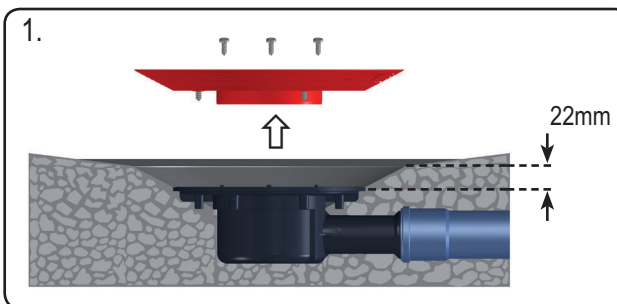

HL3020

D Aufsatz befliesbar

I Portagriglia piastrellabile

GB Extension, tilable

H Becsempézhető látható rész

PL Nasada do wyplukowania

SLO nastavek za oblogo s ploščicami

TR Fayanslanabilir Süzgeç Başlığı

CZ/SK Nástavec s krytem pro vlepění dlažby

HR Nastavak za ispunu završnog sloja

RO Capac pentru gresie

PYC Надставной элемент для вклеивания керамической плитки

BUL Наставка за полагане на индивидуална плочка