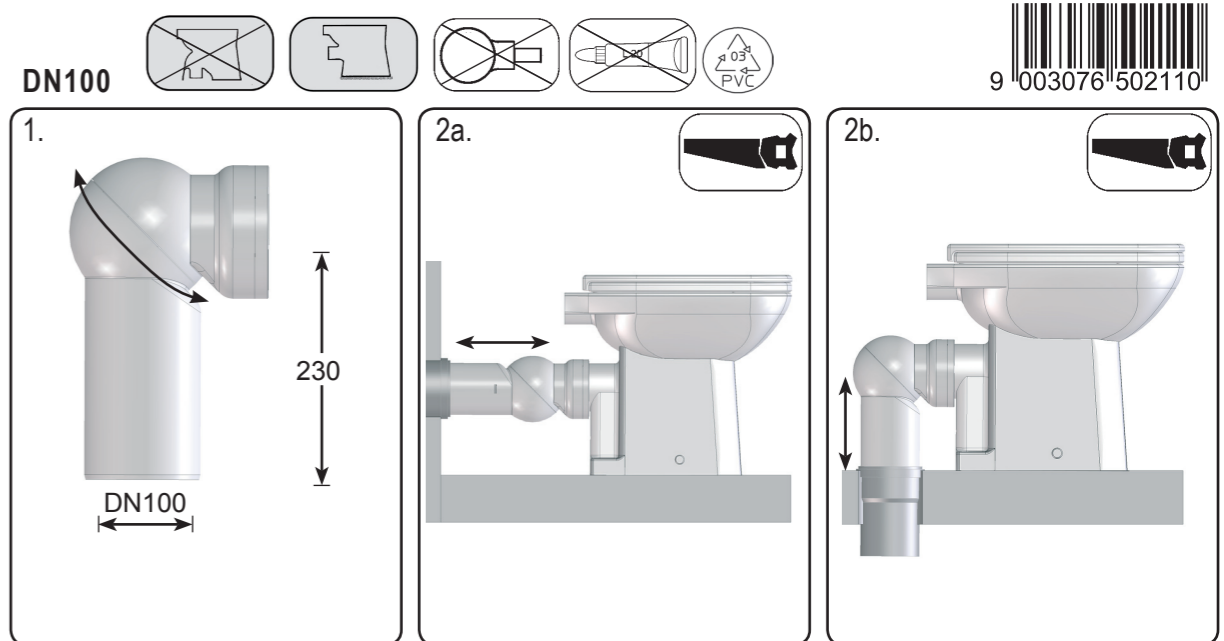

# HL210P

**D** WC-Anschlussbogen PVC **TR** WC-Bağlantı Dirseği PVC **H** WC csatlakozó (PVC) **RO** Cot racord PT.WC  
**I** Curva di allacciamento per WC (PVC) **CZ/SK** Koleno pro připojení WC (PVC) **PL** Przyłącze do WC (PVC) **PYC** Отводящий патрубков для унитаза ПВХ  
**GB** ball-joint PVC pan connector **HR** WC priključno koljeno PVC **SLO** WC priključni lok **BUL** Свързващо коляно за керамично клозетно седало (PVC)