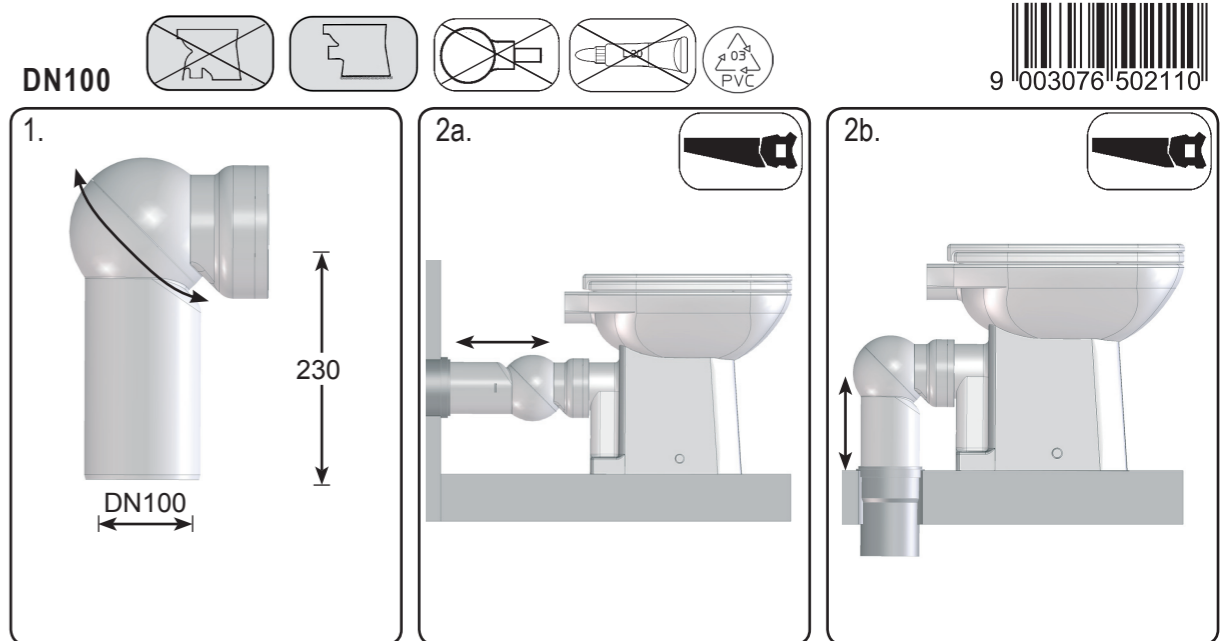

D WC-Anschlussbogen PVC **TR** WC-Bağlantı Dirseği PVC **H** WC csatlakozó (PVC) **RO** Cot racord PT.WC
I Curva di allacciamento per WC (PVC) **CZ/SK** Koleno pro připojení WC (PVC) **PL** Przyłącze do WC (PVC) **PYC** Отводящий патрубков для унитаза ПВХ
GB ball-joint PVC pan connector **HR** WC priključno koljeno PVC **SLO** WC priključni lok **BUL** Свързващо коляно за керамично клозетно седало (PVC)

02.08.2010