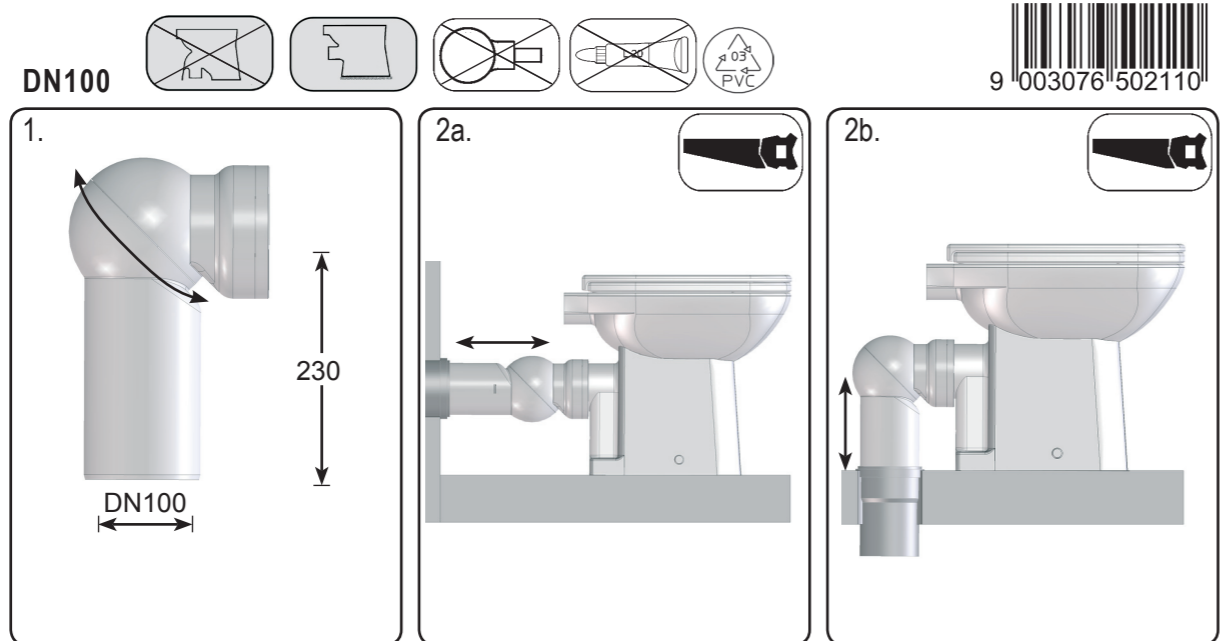

# HL210P

**D** WC-Anschlussbogen PVC **TR** WC-Bağlantı Dirseği PVC **H** WC csatlakozó (PVC) **RO** Cot racord PT.WC  
**I** Curva di allacciamento per WC (PVC) **CZ/SK** Koleno pro připojení WC (PVC) **PL** Przyłącze do WC (PVC) **PYC** Отводящий патрубков для унитаза ПВХ  
**GB** ball-joint PVC pan connector **HR** WC priključno koljeno PVC **SLO** WC priključni lok **BUL** Свързващо коляно за керамично клозетно седало (PVC)