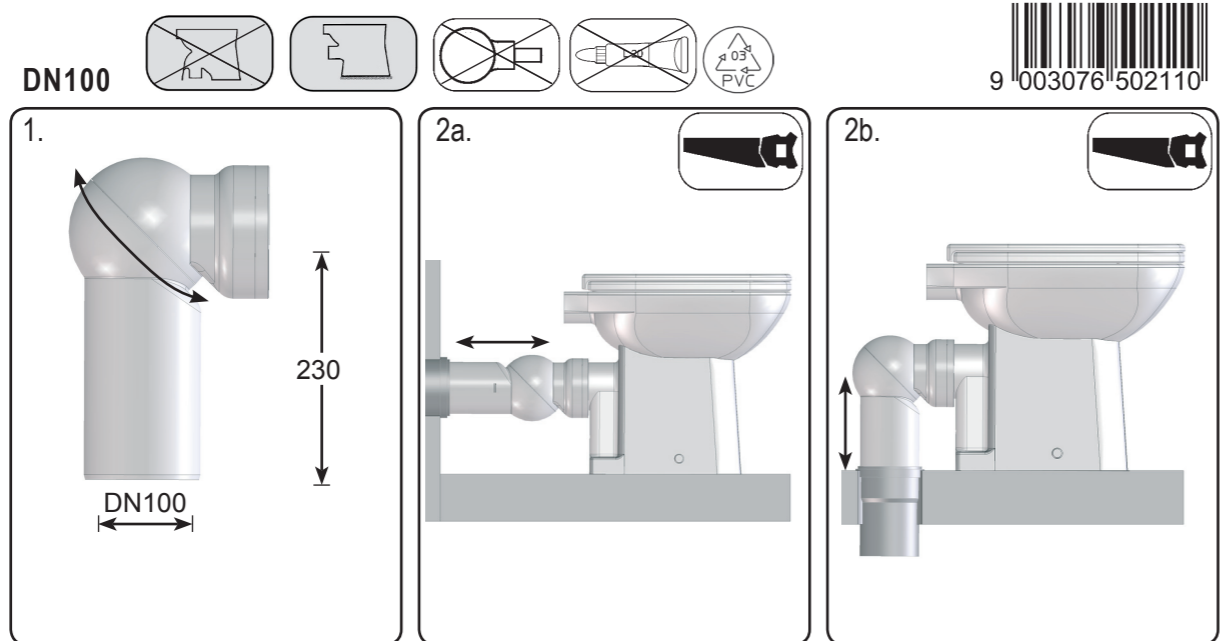

# HL210P

**D** WC-Anschlussbogen PVC **TR** WC-Bağlantı Dirseği PVC **H** WC csatlakozó (PVC) **RO** Cot racord PT.WC  
**I** Curva di allacciamento per WC (PVC) **CZ/SK** Koleno pro připojení WC (PVC) **PL** Przyłącze do WC (PVC) **PYC** Отводящий патрубков для унитаза ПВХ  
**GB** ball-joint PVC pan connector **HR** WC priključno koljeno PVC **SLO** WC priključni lok **BUL** Свързващо коляно за керамично клозетно седало (PVC)