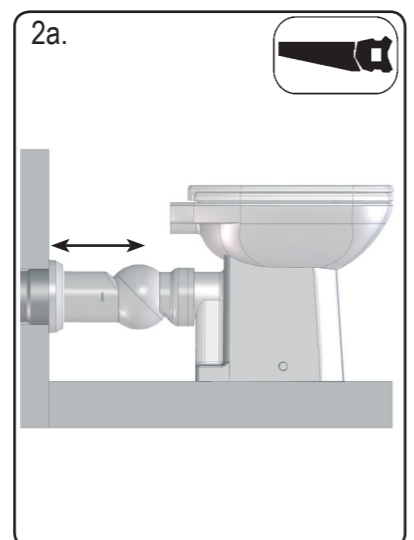

HL210.7WE

DN110

9 003076 502172

D WC-Anschlussbogen **TR** WC-Bağlantı Dirseği **H** WC csatlakozó **RO** Cot racord PT.WC
I Curva di allacciamento per WC **CZ/SK** Koleno pro připojení WC **PL** Przyłącze do WC **PYC** Отводящий патрубок для унитазов
GB ball-joint pan connector **HR** WC priključno koljeno **SLO** WC priključni lok **BUL** Свързващо коляно за керамично клозетно седало

29.07.2010

HL210.7WE

DN110

9 003076 502172

D WC-Anschlussbogen **TR** WC-Bağlantı Dirseği **H** WC csatlakozó **RO** Cot racord PT.WC
I Curva di allacciamento per WC **CZ/SK** Koleno pro připojení WC **PL** Przyłącze do WC **PYC** Отводящий патрубок для унитазов
GB ball-joint pan connector **HR** WC priključno koljeno **SLO** WC priključni lok **BUL** Свързващо коляно за керамично клозетно седало