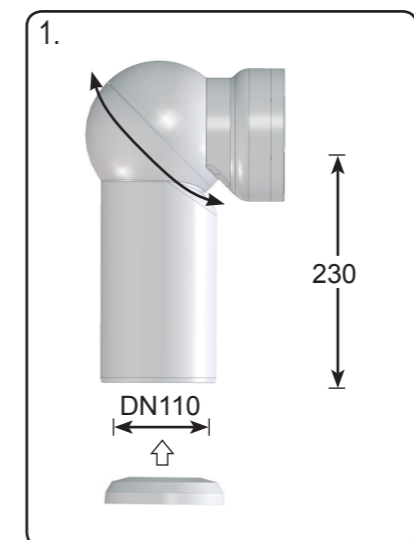

D WC-Anschlussbogen **TR** WC-Bağlantı Dirseği **H** WC csatlakozó **RO** Cot racord PT.WC
I Curva di allacciamento per WC **CZ/SK** Koleno pro připojení WC **PL** Przyłącze do WC **PYC** Отводящий патрубок для унитазов
GB ball-joint pan connector **HR** WC priključno koljeno **SLO** WC priključni lok **BUL** Свързващо коляно за керамично клозетно седало

29.07.2010