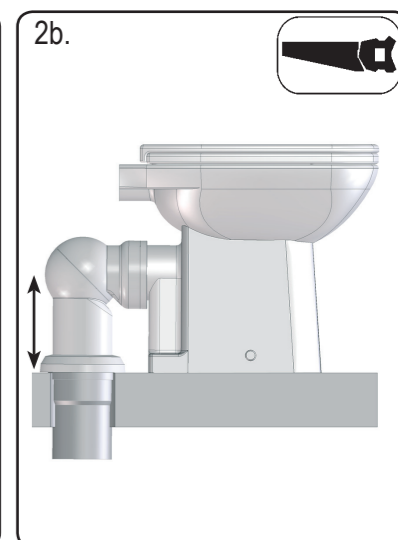

HL210.7WE

DN110

9 003076 502172

D WC-Anschlussbogen **TR** WC-Bağlantı Dirseği **H** WC csatlakozó **RO** Cot racord PT.WC
I Curva di allacciamento per WC **CZ/SK** Koleno pro připojení WC **PL** Przyłącze do WC **PYC** Отводящий патрубок для унитазов
GB ball-joint pan connector **HR** WC priključno koljeno **SLO** WC priključni lok **BUL** Свързващо коляно за керамично клозетно седало

29.07.2010

HL210.7WE

DN110

9 003076 502172

D WC-Anschlussbogen **TR** WC-Bağlantı Dirseği **H** WC csatlakozó **RO** Cot racord PT.WC
I Curva di allacciamento per WC **CZ/SK** Koleno pro připojení WC **PL** Przyłącze do WC **PYC** Отводящий патрубок для унитазов
GB ball-joint pan connector **HR** WC priključno koljeno **SLO** WC priključni lok **BUL** Свързващо коляно за керамично клозетно седало