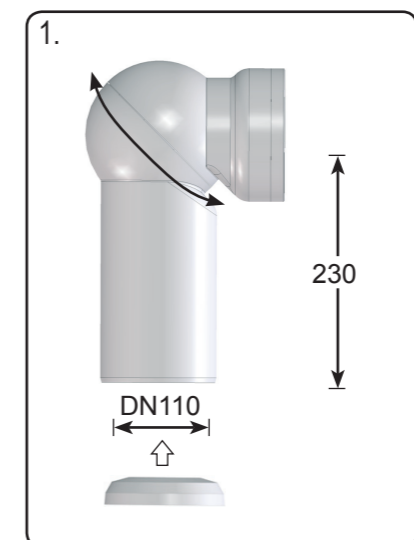

HL210.7WE

DN110

9 003076 502172

D WC-Anschlussbogen **TR** WC-Bağlantı Dirseği **H** WC csatlakozó **RO** Cot racord PT.WC
I Curva di allacciamento per WC **CZ/SK** Koleno pro připojení WC **PL** Przyłącze do WC **PYC** Отводящий патрубок для унитазов
GB ball-joint pan connector **HR** WC priključno koljeno **SLO** WC priključni lok **BUL** Свързващо коляно за керамично клозетно седало

29.07.2010

HL210.7WE

DN110

9 003076 502172

D WC-Anschlussbogen **TR** WC-Bağlantı Dirseği **H** WC csatlakozó **RO** Cot racord PT.WC
I Curva di allacciamento per WC **CZ/SK** Koleno pro připojení WC **PL** Przyłącze do WC **PYC** Отводящий патрубок для унитазов
GB ball-joint pan connector **HR** WC priključno koljeno **SLO** WC priključni lok **BUL** Свързващо коляно за керамично клозетно седало