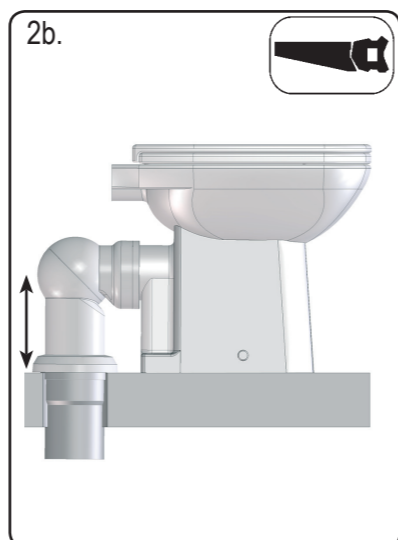

HL210.7WE

DN110

9 003076 502172

D WC-Anschlussbogen **TR** WC-Bağlantı Dirseği **H** WC csatlakozó **RO** Cot racord PT.WC
I Curva di allacciamento per WC **CZ/SK** Koleno pro připojení WC **PL** Przyłącze do WC **PYC** Отводящий патрубок для унитазов
GB ball-joint pan connector **HR** WC priključno koljeno **SLO** WC priključni lok **BUL** Свързващо коляно за керамично клозетно седало

29.07.2010

HL210.7WE

DN110

9 003076 502172

D WC-Anschlussbogen **TR** WC-Bağlantı Dirseği **H** WC csatlakozó **RO** Cot racord PT.WC
I Curva di allacciamento per WC **CZ/SK** Koleno pro připojení WC **PL** Przyłącze do WC **PYC** Отводящий патрубок для унитазов
GB ball-joint pan connector **HR** WC priključno koljeno **SLO** WC priključni lok **BUL** Свързващо коляно за керамично клозетно седало