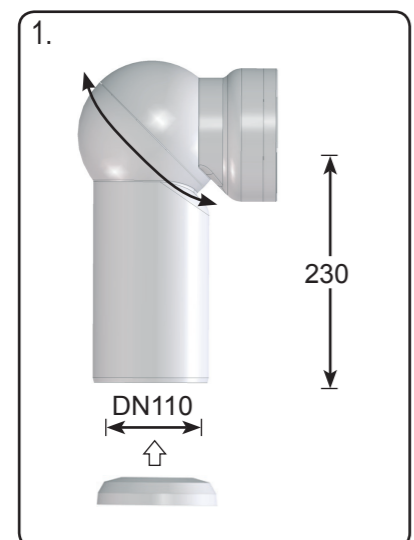

HL210.7WE

DN110

9 003076 502172

D WC-Anschlussbogen **TR** WC-Bağlantı Dirseği **H** WC csatlakozó **RO** Cot racord PT.WC
I Curva di allacciamento per WC **CZ/SK** Koleno pro připojení WC **PL** Przyłącze do WC **PYC** Отводящий патрубок для унитазов
GB ball-joint pan connector **HR** WC priključno koljeno **SLO** WC priključni lok **BUL** Свързващо коляно за керамично клозетно седало

29.07.2010

HL210.7WE

DN110

9 003076 502172

D WC-Anschlussbogen **TR** WC-Bağlantı Dirseği **H** WC csatlakozó **RO** Cot racord PT.WC
I Curva di allacciamento per WC **CZ/SK** Koleno pro připojení WC **PL** Przyłącze do WC **PYC** Отводящий патрубок для унитазов
GB ball-joint pan connector **HR** WC priključno koljeno **SLO** WC priključni lok **BUL** Свързващо коляно за керамично клозетно седало