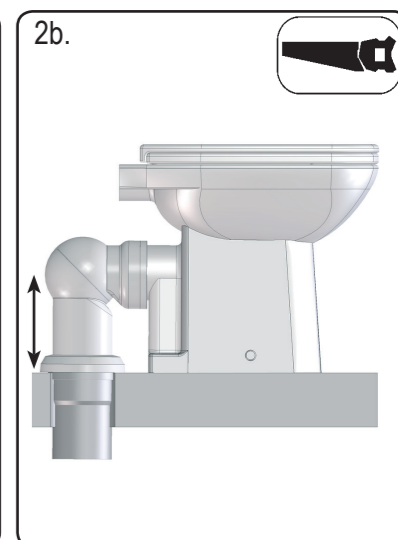

HL210.7WE

DN110

9 003076 502172

D WC-Anschlussbogen **TR** WC-Bağlantı Dirseği **H** WC csatlakozó **RO** Cot racord PT.WC
I Curva di allacciamento per WC **CZ/SK** Koleno pro připojení WC **PL** Przyłącze do WC **PYC** Отводящий патрубок для унитазов
GB ball-joint pan connector **HR** WC priključno koljeno **SLO** WC priključni lok **BUL** Свързващо коляно за керамично клозетно седало

29.07.2010

HL210.7WE

DN110

9 003076 502172

D WC-Anschlussbogen **TR** WC-Bağlantı Dirseği **H** WC csatlakozó **RO** Cot racord PT.WC
I Curva di allacciamento per WC **CZ/SK** Koleno pro připojení WC **PL** Przyłącze do WC **PYC** Отводящий патрубок для унитазов
GB ball-joint pan connector **HR** WC priključno koljeno **SLO** WC priključni lok **BUL** Свързващо коляно за керамично клозетно седало