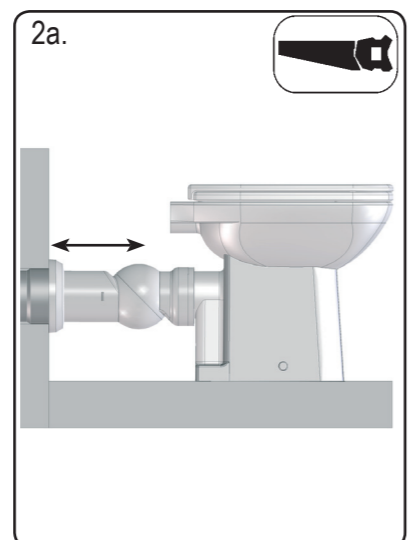

HL210.7WE

DN110

9 003076 502172

D WC-Anschlussbogen **TR** WC-Bağlantı Dirseği **H** WC csatlakozó **RO** Cot racord PT.WC
I Curva di allacciamento per WC **CZ/SK** Koleno pro připojení WC **PL** Przyłącze do WC **PYC** Отводящий патрубок для унитазов
GB ball-joint pan connector **HR** WC priključno koljeno **SLO** WC priključni lok **BUL** Свързващо коляно за керамично клозетно седало

29.07.2010

HL210.7WE

DN110

9 003076 502172

D WC-Anschlussbogen **TR** WC-Bağlantı Dirseği **H** WC csatlakozó **RO** Cot racord PT.WC
I Curva di allacciamento per WC **CZ/SK** Koleno pro připojení WC **PL** Przyłącze do WC **PYC** Отводящий патрубок для унитазов
GB ball-joint pan connector **HR** WC priključno koljeno **SLO** WC priključni lok **BUL** Свързващо коляно за керамично клозетно седало