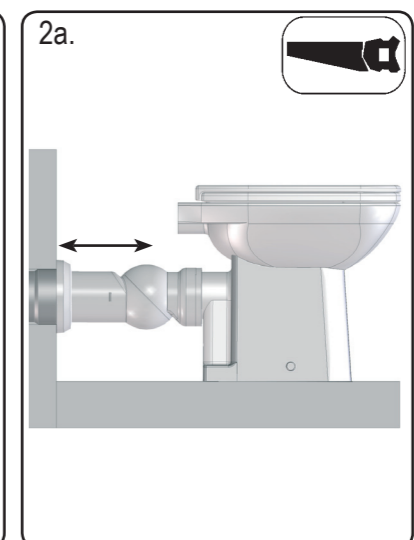

HL210.7WE

DN110

9 003076 502172

D WC-Anschlussbogen **TR** WC-Bağlantı Dirseği **H** WC csatlakozó **RO** Cot racord PT.WC
I Curva di allacciamento per WC **CZ/SK** Koleno pro připojení WC **PL** Przyłącze do WC **PYC** Отводящий патрубок для унитазов
GB ball-joint pan connector **HR** WC priključno koljeno **SLO** WC priključni lok **BUL** Свързващо коляно за керамично клозетно седало

29.07.2010

HL210.7WE

DN110

9 003076 502172

D WC-Anschlussbogen **TR** WC-Bağlantı Dirseği **H** WC csatlakozó **RO** Cot racord PT.WC
I Curva di allacciamento per WC **CZ/SK** Koleno pro připojení WC **PL** Przyłącze do WC **PYC** Отводящий патрубок для унитазов
GB ball-joint pan connector **HR** WC priključno koljeno **SLO** WC priključni lok **BUL** Свързващо коляно за керамично клозетно седало