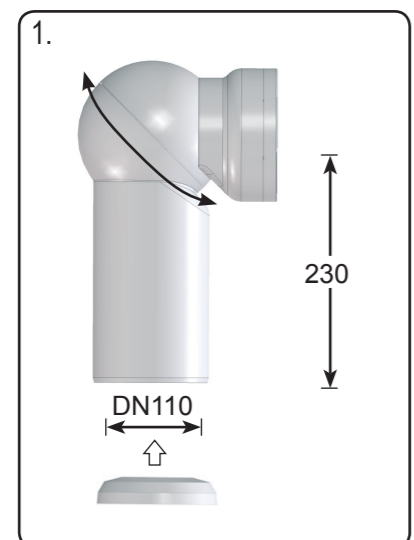

HL210.7WE

DN110

9 003076 502172

D WC-Anschlussbogen **TR** WC-Bağlantı Dirseği **H** WC csatlakozó **RO** Cot racord PT.WC
I Curva di allacciamento per WC **CZ/SK** Koleno pro připojení WC **PL** Przyłącze do WC **PYC** Отводящий патрубок для унитазов
GB ball-joint pan connector **HR** WC priključno koljeno **SLO** WC priključni lok **BUL** Свързващо коляно за керамично клозетно седало

29.07.2010

HL210.7WE

DN110

9 003076 502172

D WC-Anschlussbogen **TR** WC-Bağlantı Dirseği **H** WC csatlakozó **RO** Cot racord PT.WC
I Curva di allacciamento per WC **CZ/SK** Koleno pro připojení WC **PL** Przyłącze do WC **PYC** Отводящий патрубок для унитазов
GB ball-joint pan connector **HR** WC priključno koljeno **SLO** WC priključni lok **BUL** Свързващо коляно за керамично клозетно седало