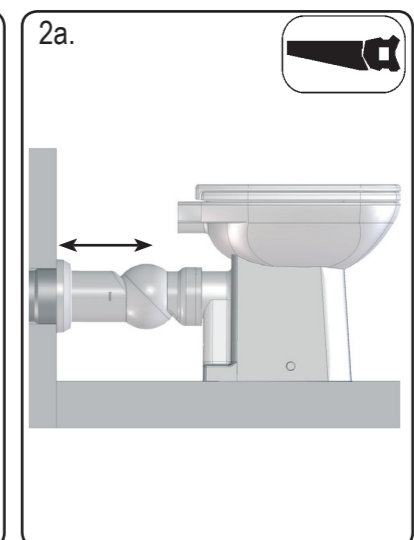

HL210.7WE

DN110

9 003076 502172

D WC-Anschlussbogen **TR** WC-Bağlantı Dirseği **H** WC csatlakozó **RO** Cot racord PT.WC
I Curva di allacciamento per WC **CZ/SK** Koleno pro připojení WC **PL** Przyłącze do WC **PYC** Отводящий патрубок для унитазов
GB ball-joint pan connector **HR** WC priključno koljeno **SLO** WC priključni lok **BUL** Свързващо коляно за керамично клозетно седало

29.07.2010

HL210.7WE

DN110

9 003076 502172

D WC-Anschlussbogen **TR** WC-Bağlantı Dirseği **H** WC csatlakozó **RO** Cot racord PT.WC
I Curva di allacciamento per WC **CZ/SK** Koleno pro připojení WC **PL** Przyłącze do WC **PYC** Отводящий патрубок для унитазов
GB ball-joint pan connector **HR** WC priključno koljeno **SLO** WC priključni lok **BUL** Свързващо коляно за керамично клозетно седало