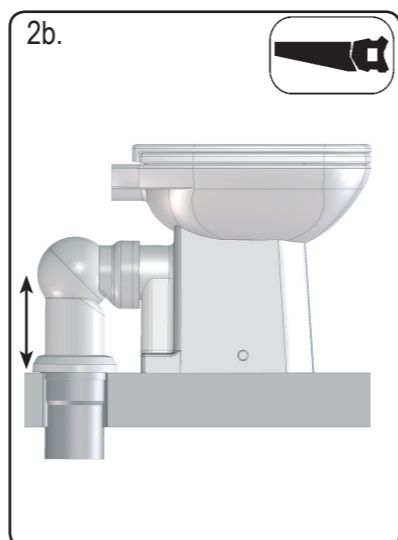

HL210.7WE

DN110

9 003076 502172

D WC-Anschlussbogen **TR** WC-Bağlantı Dirseği **H** WC csatlakozó **RO** Cot racord PT.WC
I Curva di allacciamento per WC **CZ/SK** Koleno pro připojení WC **PL** Przyłącze do WC **PYC** Отводящий патрубок для унитазов
GB ball-joint pan connector **HR** WC priključno koljeno **SLO** WC priključni lok **BUL** Свързващо коляно за керамично клозетно седало

29.07.2010

HL210.7WE

DN110

9 003076 502172

D WC-Anschlussbogen **TR** WC-Bağlantı Dirseği **H** WC csatlakozó **RO** Cot racord PT.WC
I Curva di allacciamento per WC **CZ/SK** Koleno pro připojení WC **PL** Przyłącze do WC **PYC** Отводящий патрубок для унитазов
GB ball-joint pan connector **HR** WC priključno koljeno **SLO** WC priključni lok **BUL** Свързващо коляно за керамично клозетно седало