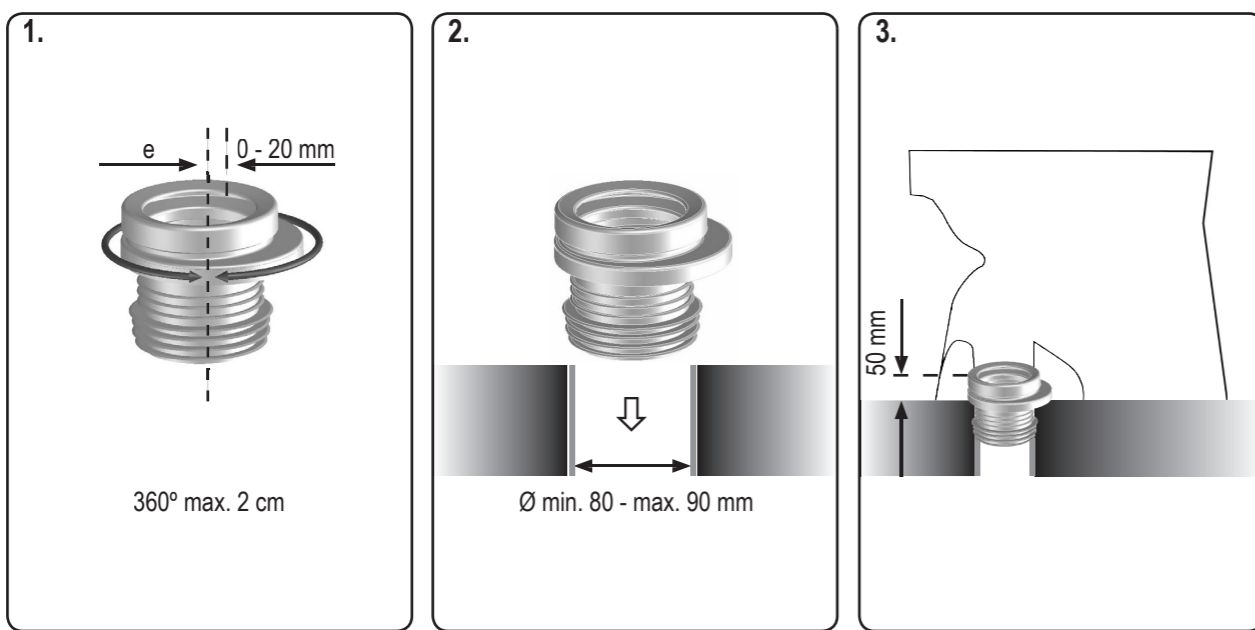

# HL200/90VARIO DN 90

**D** WC - ANSCHLUSSMANSCHETTE **F** EXCENTRIQUE POUR BRANCHEMENT W.C. TUBE  
**I** MANICOTTO PER VASO **CZ** MANŽETA PRO PŘIPOJENÍ WC  
**GB** WC - CONNECTOR **SK** MANŽETA PRE PRIPOJENIE WC  
**H** WC-CSATLAKOZÓ **PL** KOLNIERZ POŁĄCZENIOWY DO WC  
**RO** RACORD PT. VAS WC **PYC** УНИТАЗНО ПРНСАДИНЯЮЩАЯ Манжета СВЪРЪЗАЩ МАНШОН ЗА КЛ. СЕДАЛО  
**SLO** WC EKSCENTRIČNI PRIKLJUČEK **BUL**