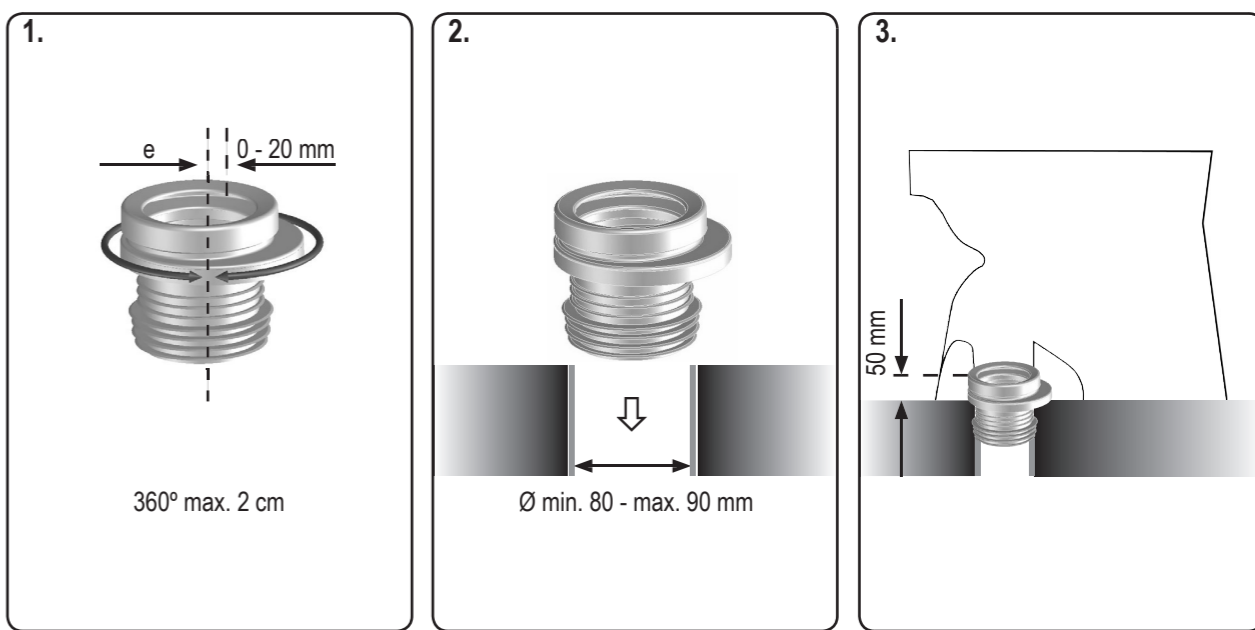

# HL200/90VARIO DN 90

**D** WC - ANSCHLUSSMANSCHETTE **F** EXCENTRIQUE POUR BRANCHEMENT W.C. TUBE  
**I** MANICOTTO PER VASO **CZ** MANŽETA PRO PŘIPOJENÍ WC  
**GB** WC - CONNECTOR **SK** MANŽETA PRE PRIPOJENIE WC  
**H** WC-CSATLAKOZÓ **PL** KOLNIERZ POŁĄCZENIOWY DO WC  
**RO** RACORD PT. VAS WC **PYC** УНИТАЗНО ПРНСАДИНЯЮЩАЯ Манжета СВЪРЪЗАЩ МАНШОН ЗА КЛ. СЕДАЛО  
**SLO** WC EKSCENTRIČNI PRIKLJUČEK **BUL**