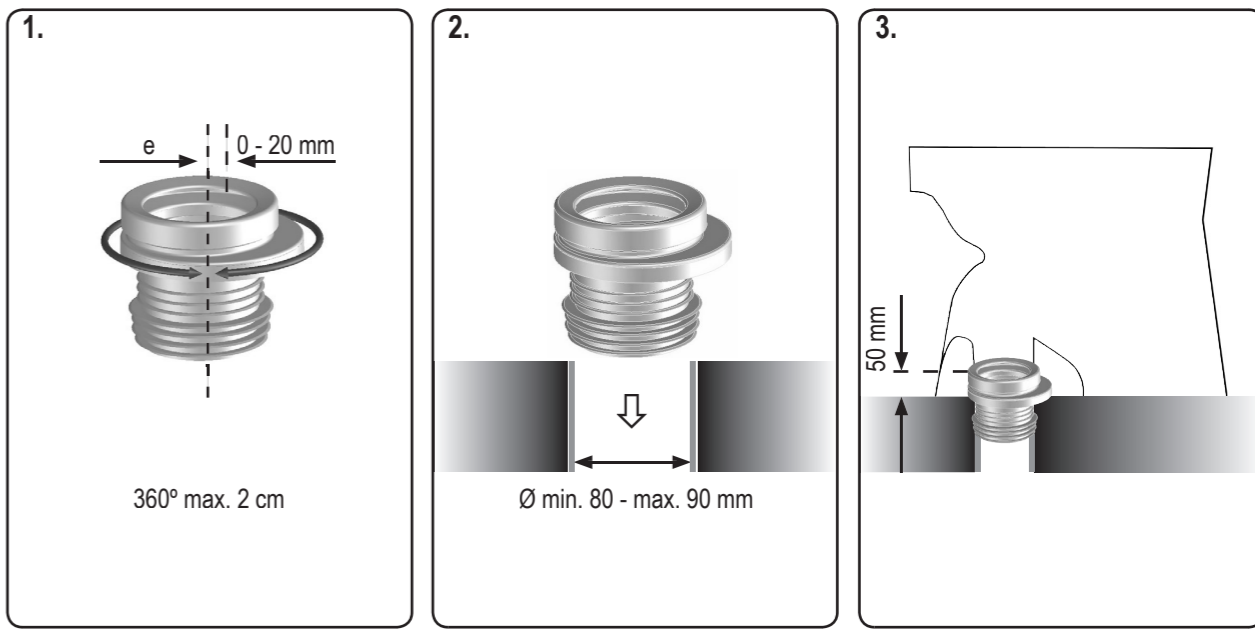

# HL200/90VARIO DN 90

**D** WC - ANSCHLUSSMANSCHETTE **F** EXCENTRIQUE POUR BRANCHEMENT W.C. TUBE  
**I** MANICOTTO PER VASO **CZ** MANŽETA PRO PŘIPOJENÍ WC  
**GB** WC - CONNECTOR **SK** MANŽETA PRE PRIPOJENIE WC  
**H** WC-CSATLAKOZÓ **PL** KOLNIERZ POŁĄCZENIOWY DO WC  
**RO** RACORD PT. VAS WC **PYC** УНИТАЗНО ПРНСАДИНЯЮЩАЯ Манжета СВЪРЪЗАЩ МАНШОН ЗА КЛ. СЕДАЛО  
**SLO** WC EKSCENTRIČNI PRIKLJUČEK **BUL**