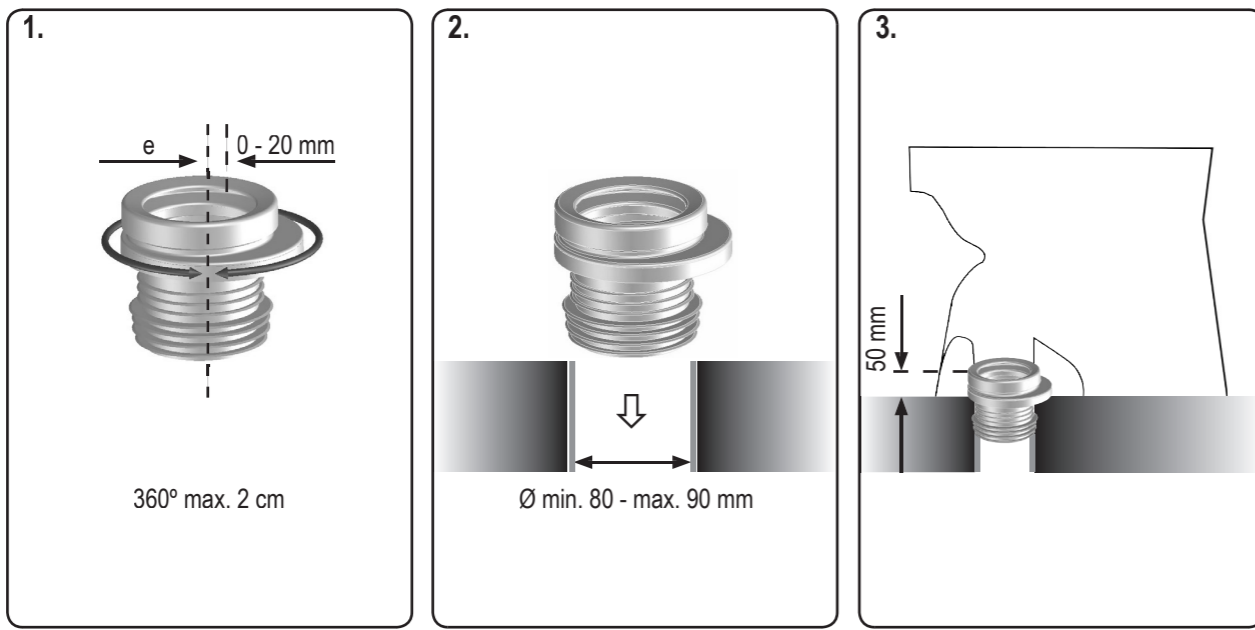

# HL200/90VARIO DN 90

**D** WC - ANSCHLUSSMANSCHETTE **F** EXCENTRIQUE POUR BRANCHEMENT W.C. TUBE  
**I** MANICOTTO PER VASO **CZ** MANŽETA PRO PŘIPOJENÍ WC  
**GB** WC - CONNECTOR **SK** MANŽETA PRE PRIPOJENIE WC  
**H** WC-CSATLAKOZÓ **PL** KOLNIERZ POŁĄCZENIOWY DO WC  
**RO** RACORD PT. VAS WC **PYC** УНИТАЗНО ПРНСАДИНЯЮЩАЯ Манжета СВЪРЪЗАЩ МАНШОН ЗА КЛ. СЕДАЛО  
**SLO** WC EKSCENTRIČNI PRIKLJUČEK **BUL**