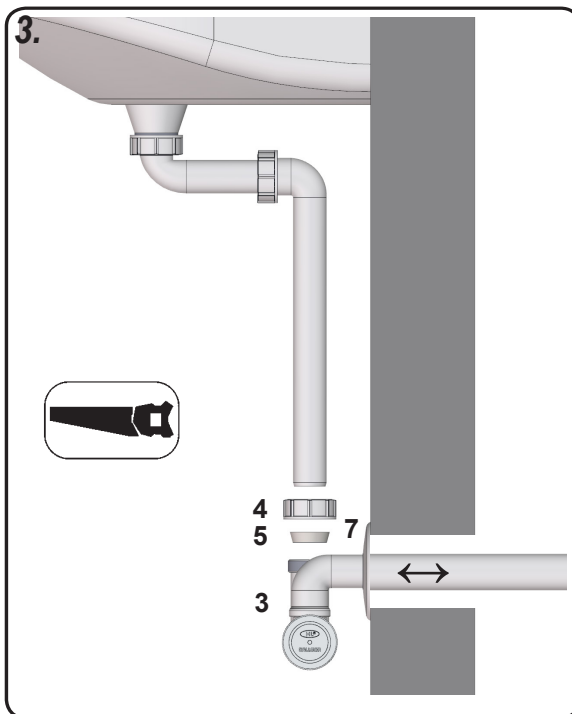

HL HUTTERER & LECHNER GMBH:
BRAUHAUSGASSE 3-5
A-2325 HIMBERG

INTERNATIONAL SERVICE:
E-MAIL: support@hl.at
SERVICE HOTLINE: +43 2235 87748