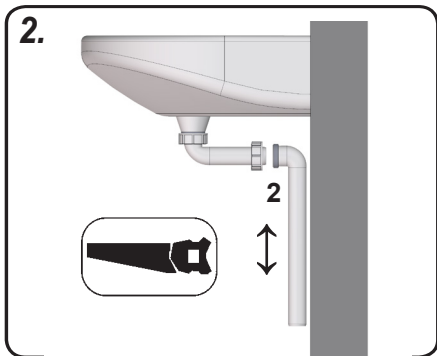

HL HUTTERER & LECHNER GMBH:
BRAUHAUSGASSE 3-5
A-2325 HIMBERG

INTERNATIONAL SERVICE:
E-MAIL: support@hl.at
SERVICE HOTLINE: +43 2235 87748