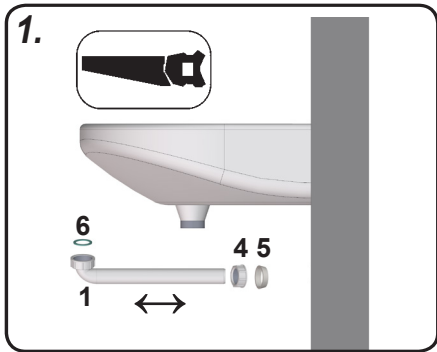

HL HUTTERER & LECHNER GMBH:
BRAUHAUSGASSE 3-5
A-2325 HIMBERG

INTERNATIONAL SERVICE:
E-MAIL: support@hl.at
SERVICE HOTLINE: +43 2235 87748