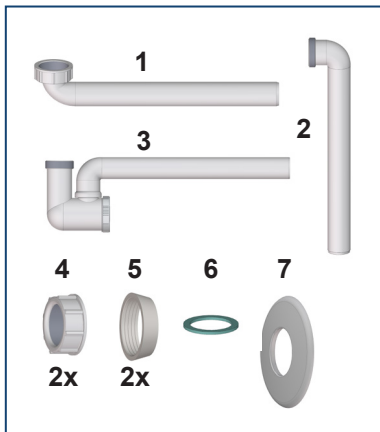

HL sorgt für den guten Ablauf
www.hl.at

HL137/30

HL137/40

HL137/(30)(40) WASCHTISCH-RAUMSPARSIPHON

DN32/40

- IT SIFONE SALVASPAZIO
- EN SPACE-SAVING TRAP
- TR YER TASARUFLU MOBILYA SIFONU
- CZ/SK PROSTOR ŠETŘÍCÍ ZÁPACHOVÁ UZÁVĚRKA
- HR S PROSTOROM ŠTEDLJIV SIFON ZA UMIVAONIK
- HU HELYTAKARÉKOS SZIFON
- PL SYFON POZOSTAWIAJĄCY MIEJSCE POD UMYWALKĄ
- SL PROSTORSKO VARČEN SIFON
- RO SIFON
- RU Сифон - создающий свободу пространства
- BG СИФОН - СПЕСТЯВАЩ МЯСТО