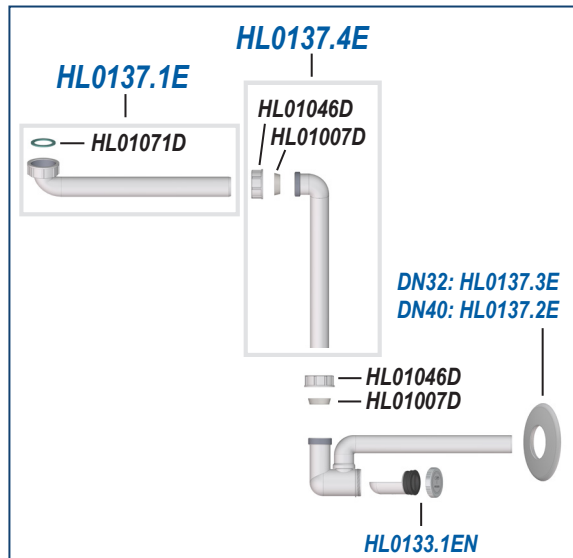

HL sorgt für den guten Ablauf
www.hl.at

HL137/30

HL137/40

HL137/(30)(40) WASCHTISCH-RAUMSPARSIPHON

DN32/40

- IT SIFONE SALVASPAZIO
- EN SPACE-SAVING TRAP
- TR YER TASARUFLU MOBILYA SIFONU
- CZ/SK PROSTOR ŠETŘÍCÍ ZÁPACHOVÁ UZÁVĚRKA
- HR S PROSTOROM ŠTEDLJIV SIFON ZA UMIVAONIK
- HU HELYTAKARÉKOS SZIFON
- PL SYFON POZOSTAWIAJĄCY MIEJSCE POD UMYWALKĄ
- SL PROSTORSKO VARČEN SIFON
- RO SIFON
- RU Сифон - создающий свободу пространства
- BG СИФОН - СПЕСТЯВАЩ МЯСТО