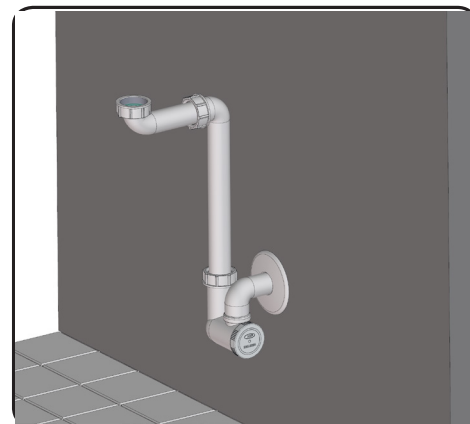

HL HUTTERER & LECHNER GMBH:
BRAUHAUSGASSE 3-5
A-2325 HIMBERG

INTERNATIONAL SERVICE:
E-MAIL: support@hl.at
SERVICE HOTLINE: +43 2235 87748