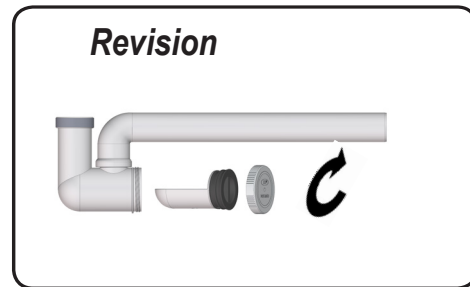

HL HUTTERER & LECHNER GMBH:
BRAUHAUSGASSE 3-5
A-2325 HIMBERG

INTERNATIONAL SERVICE:
E-MAIL: support@hl.at
SERVICE HOTLINE: +43 2235 87748