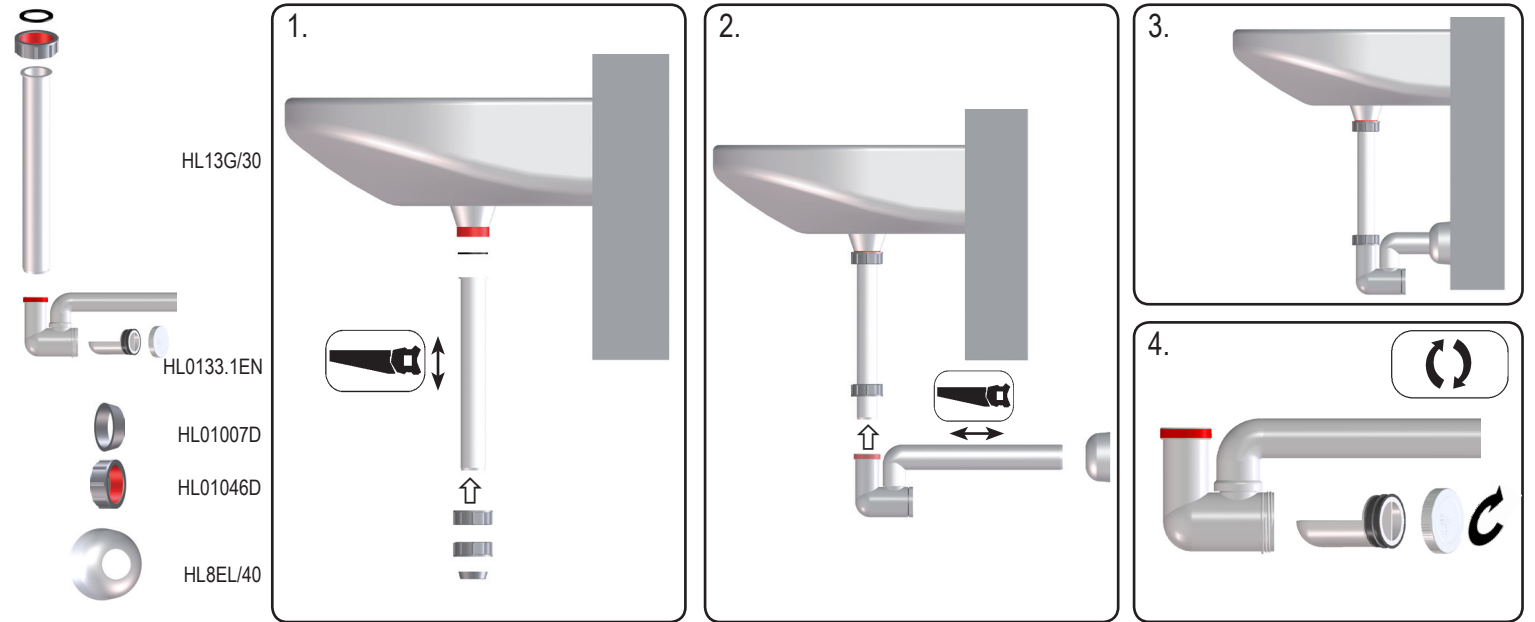

HL135/40 DN40

D WASCHTISCHSIFON **TR** LAVABO SIFONU **H** MOSDÓSZIFON **RO** LAVOUR
I SIFONE LAVABO **CZ/SK** UMYVADLOVÝ SIFON **PL** SYFON UMYWALKOWY **PYC** ОСТСОЧНИК ДОЖДЕВОЧВОДЫ
GB WASH BASIN TRAP **HR** SIFON ZA UMIVAONIK **SLO** SIFON ZA UMIVALNIK **BUL** СИФОН ЗА УМИВАЛНИК

18.03.2015

HL135/40 DN40

D WASCHTISCHSIFON **TR** LAVABO SIFONU **H** MOSDÓSZIFON **RO** LAVOUR
I SIFONE LAVABO **CZ/SK** UMYVADLOVÝ SIFON **PL** SYFON UMYWALKOWY **PYC** ОСТСОЧНИК ДОЖДЕВОЧВОДЫ
GB WASH BASIN TRAP **HR** SIFON ZA UMIVAONIK **SLO** SIFON ZA UMIVALNIK **BUL** СИФОН ЗА УМИВАЛНИК