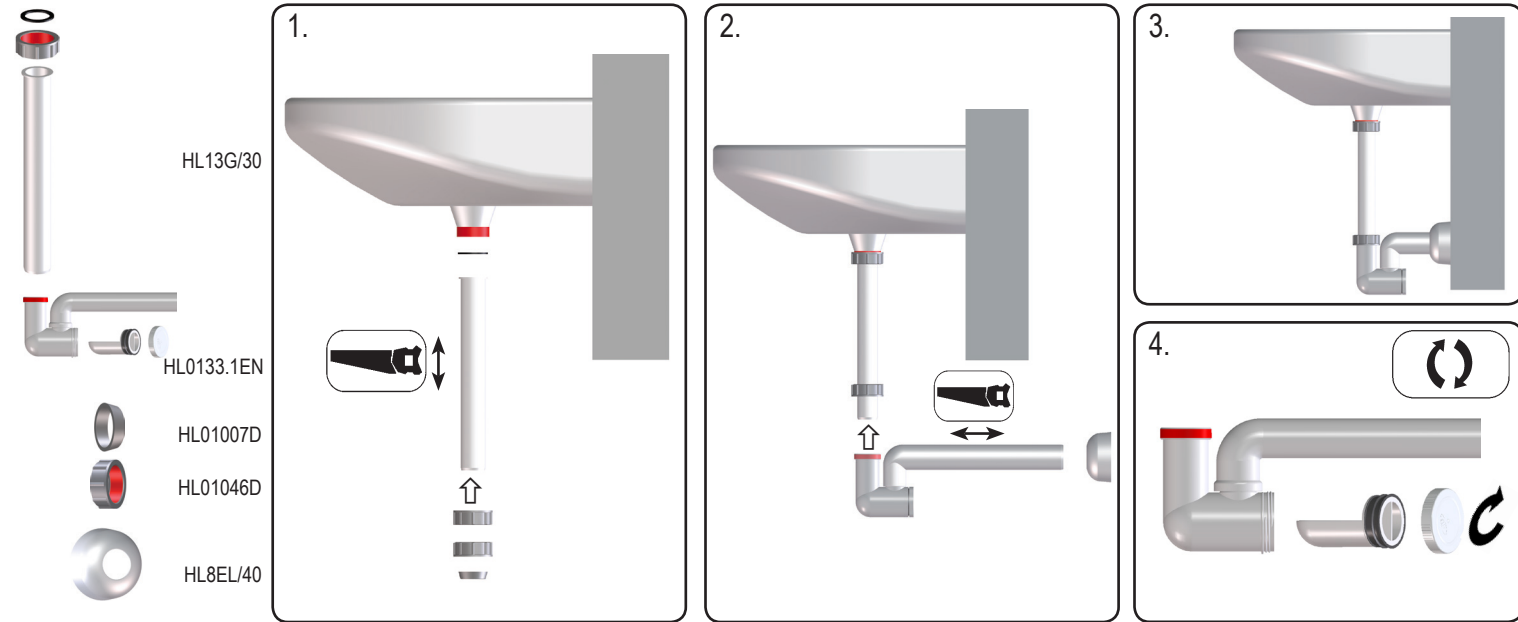

HL135/40 DN40

D WASCHTISCHSIFON **TR** LAVABO SIFONU **H** MOSDÓSZIFON **RO** LAVOUR
I SIFONE LAVABO **CZ/SK** UMYVADLOVÝ SIFON **PL** SYFON UMYWALKOWY **PYC** ОСТСОЧНИК ДОЖДЕВОЧВОДЫ
GB WASH BASIN TRAP **HR** SIFON ZA UMIVAONIK **SLO** SIFON ZA UMIVALNIK **BUL** СИФОН ЗА УМИВАЛНИК

18.03.2015

HL135/40 DN40

D WASCHTISCHSIFON **TR** LAVABO SIFONU **H** MOSDÓSZIFON **RO** LAVOUR
I SIFONE LAVABO **CZ/SK** UMYVADLOVÝ SIFON **PL** SYFON UMYWALKOWY **PYC** ОСТСОЧНИК ДОЖДЕВОЧВОДЫ
GB WASH BASIN TRAP **HR** SIFON ZA UMIVAONIK **SLO** SIFON ZA UMIVALNIK **BUL** СИФОН ЗА УМИВАЛНИК