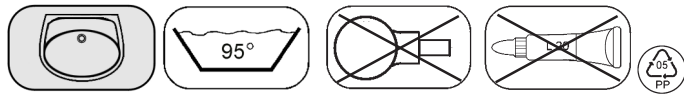

HL135/40 DN40

D WASCHTISCHSIFON **TR** LAVABO SIFONU **H** MOSDÓSZIFON **RO** LAVOUR
I SIFONE LAVABO **CZ/SK** UMYVADLOVÝ SIFON **PL** SYFON UMYWALKOWY **PYC** ОСТСОЧНИК ДОЖДЕВОЧВОДЫ
GB WASH BASIN TRAP **HR** SIFON ZA UMIVAONIK **SLO** SIFON ZA UMIVALNIK **BUL** СИФОН ЗА УМИВАЛНИК