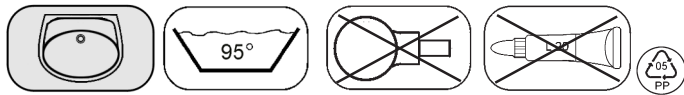

D WASCHTISCHSIFON **TR** LAVABO SIFONU **H** MOSDÓSZIFON **RO** LAVOUR
I SIFONE LAVABO **CZ/SK** UMYVADLOVÝ SIFON **PL** SYFON UMYWALKOWY **PYC** ОСТСОЧНИК ДОЖДЕВОЧВОДЫ
GB WASH BASIN TRAP **HR** SIFON ZA UMIVAONIK **SLO** SIFON ZA UMIVALNIK **BUL** СИФОН ЗА УМИВАЛНИК

18.03.2015