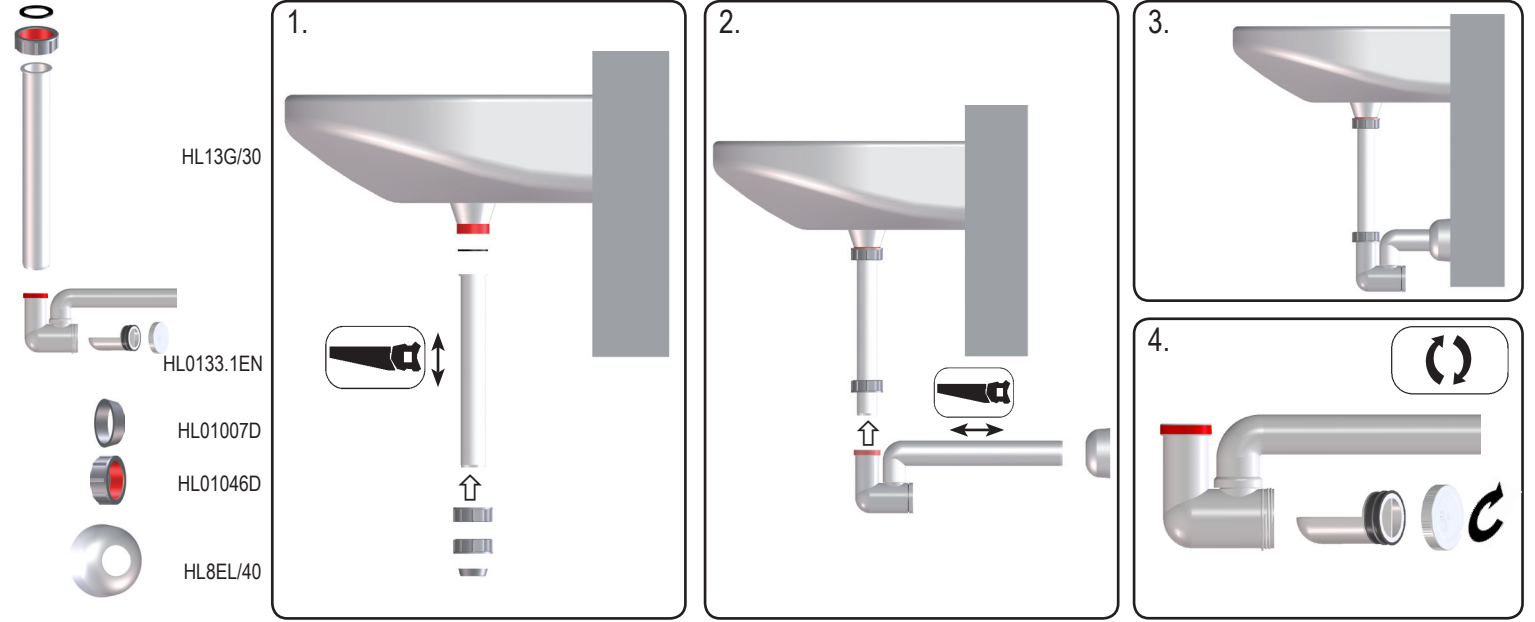

HL135/40 DN40

D WASCHTISCHSIFON **TR** LAVABO SIFONU **H** MOSDÓSZIFON **RO** LAVOUR
I SIFONE LAVABO **CZ/SK** UMYVADLOVÝ SIFON **PL** SYFON UMYWALKOWY **PYC** ОСТСОЧНИК ДОЖДЕВОЧВОДЫ
GB WASH BASIN TRAP **HR** SIFON ZA UMIVAONIK **SLO** SIFON ZA UMIVALNIK **BUL** СИФОН ЗА УМИВАЛНИК

18.03.2015