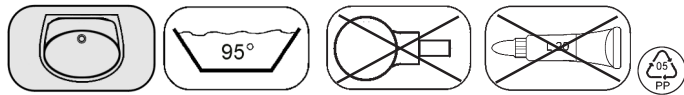

HL135/40 DN40

D WASCHTISCHSIFON **TR** LAVABO SIFONU **H** MOSDÓSZIFON **RO** LAVOUR
I SIFONE LAVABO **CZ/SK** UMYVADLOVÝ SIFON **PL** SYFON UMYWALKOWY **PYC** ОСТСОЧНИК ДОЖДЕВОЧВОДЫ
GB WASH BASIN TRAP **HR** SIFON ZA UMIVAONIK **SLO** SIFON ZA UMIVALNIK **BUL** СИФОН ЗА УМИВАЛНИК

18.03.2015

HL135/40 DN40