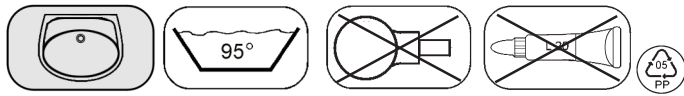

D WASCHTISCHSIFON **TR** LAVABO SIFONU **H** MOSDÓSZIFON **RO** LAVOUR
I SIFONE LAVABO **CZ/SK** UMYVADLOVÝ SIFON **PL** SYFON UMYWALKOWY **PYC** ОСТСОЧНИК ДОЖДЕВОЧВОДЫ
GB WASH BASIN TRAP **HR** SIFON ZA UMIVAONIK **SLO** SIFON ZA UMIVALNIK **BUL** СИФОН ЗА УМИВАЛНИК

18.03.2015