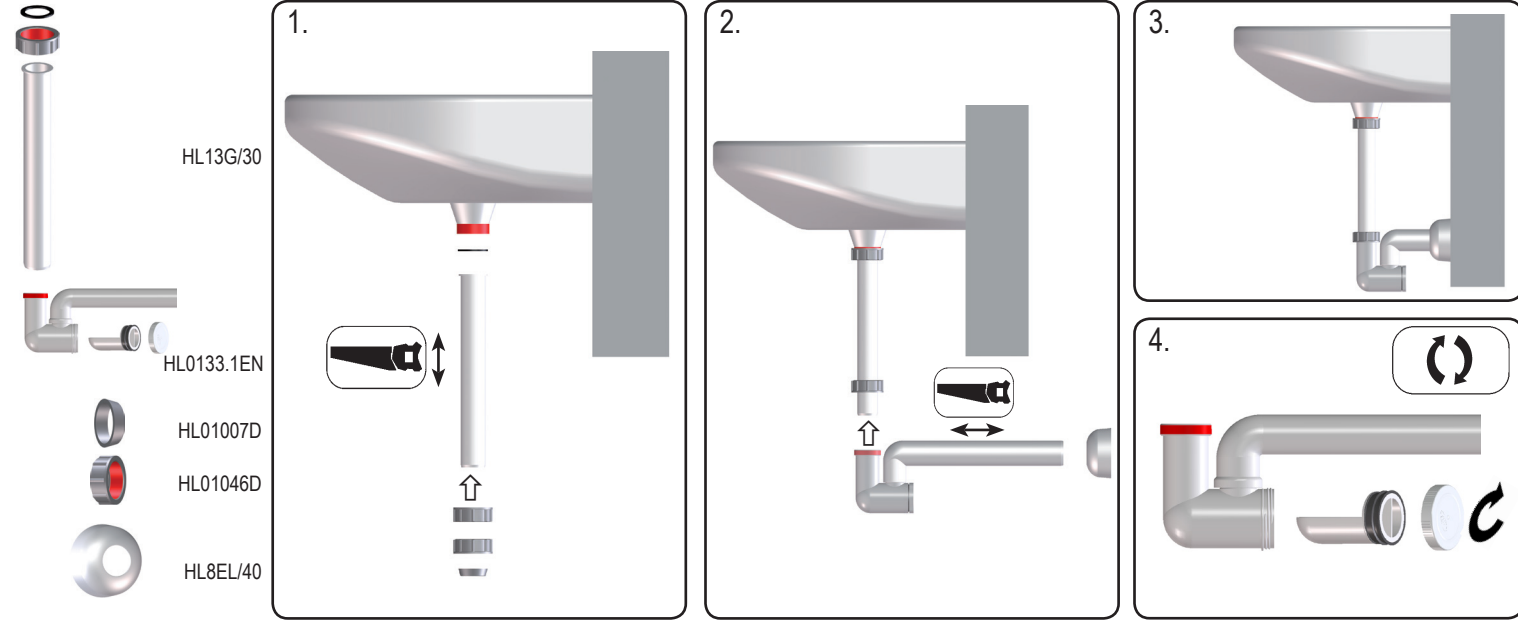

HL135/40 DN40

D WASCHTISCHSIFON **TR** LAVABO SIFONU **H** MOSDÓSZIFON **RO** LAVOUR
I SIFONE LAVABO **CZ/SK** UMYVADLOVÝ SIFON **PL** SYFON UMYWALKOWY **PYC** ОСТСОЧНИК ДОЖДЕВОЧВОДЫ
GB WASH BASIN TRAP **HR** SIFON ZA UMIVAONIK **SLO** SIFON ZA UMIVALNIK **BUL** СИФОН ЗА УМИВАЛНИК

18.03.2015