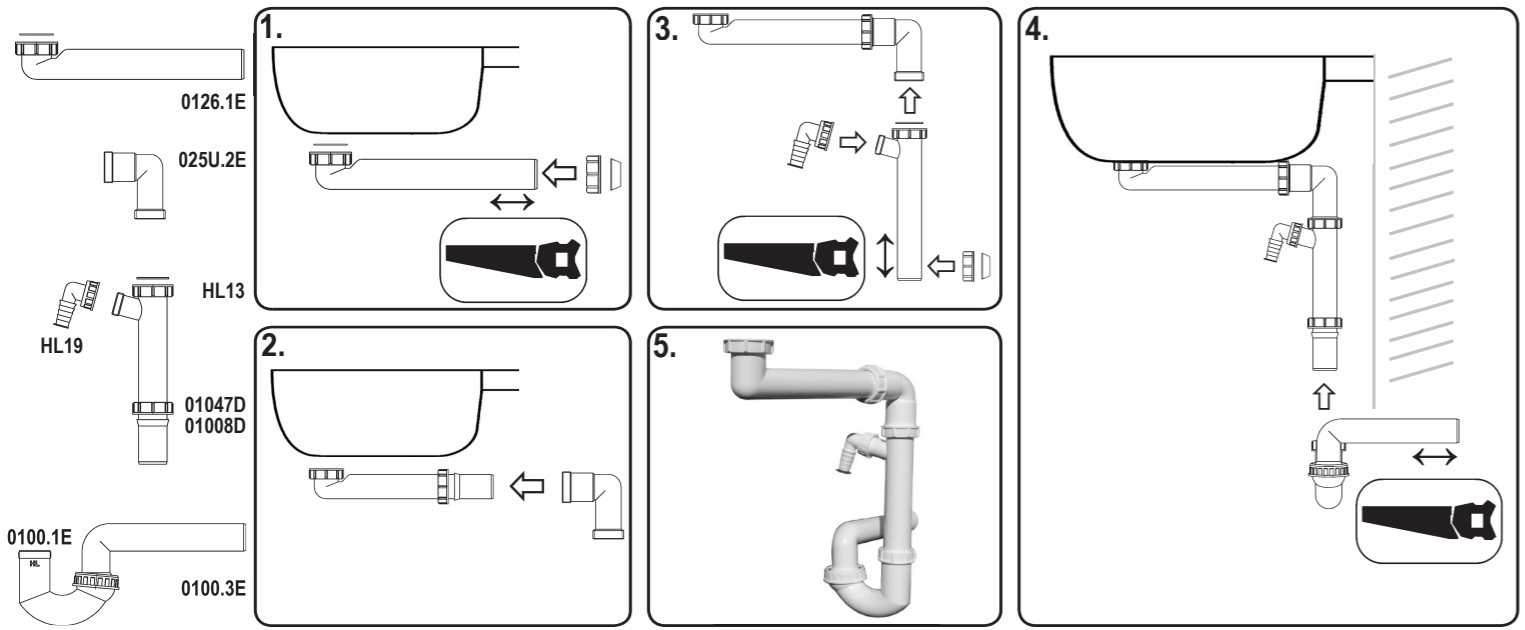

HL126/50 DN50

D RAUMSPARSIFON **GB** SPACE-SAVING TRAP
I SIFONE SALVASPAZIO **CZ** PROSTOR ŠETŘÍČÍ ZÁPACHOVÁ UZÁVĚRKA
F SIPHON COMPACT **SK** SIFÓN SETRIACI PRIESTOR
H HELYTAKARÉKOS SZIFON **PL** SYFON POZOSTAWIAJĄCY MIEJSCE POD UMYWALKĄ
RO SIFON
SLO PROSTORSKO VARČEN SIFON **PL** SYFON POZOSTAWIAJĄCY MIEJSCE POD UMYWALKĄ
PYC Сифон - создающий свободу промранемба
BUL СИФОН - СПЕСТЯВАЩ МЯСТО