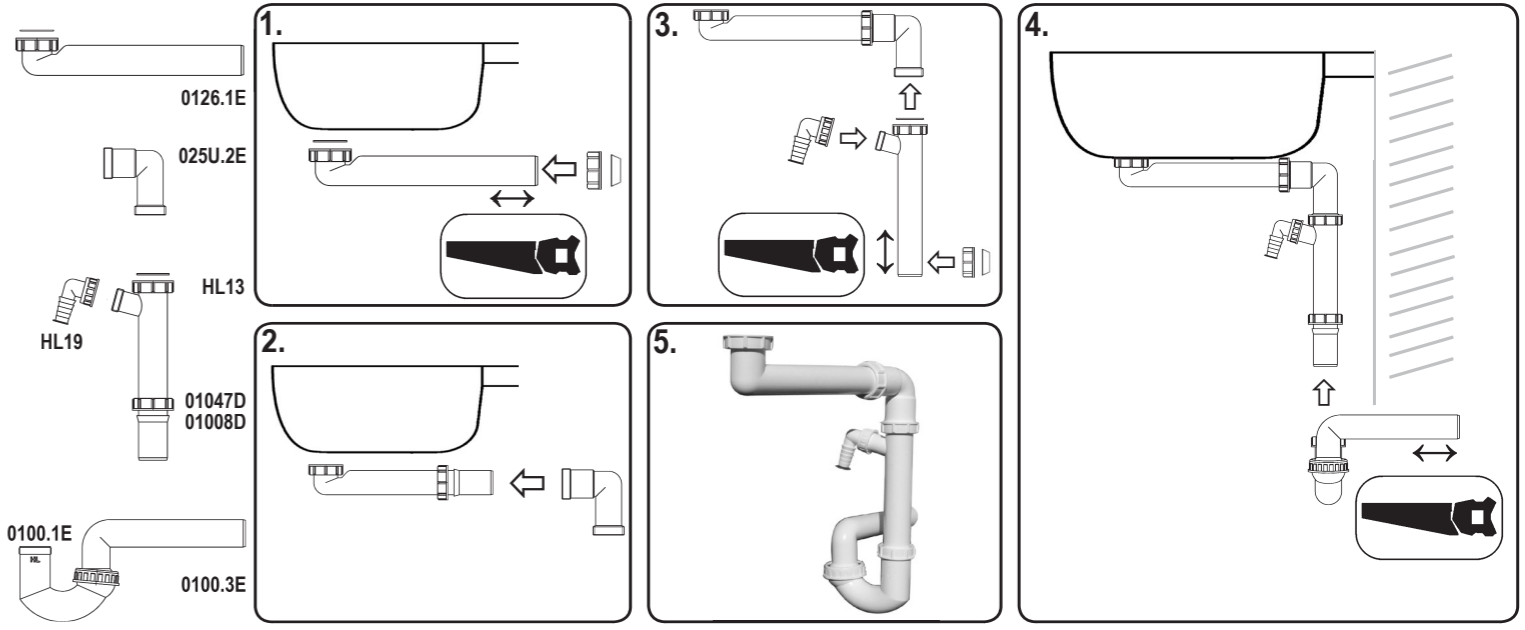

HL126/50 DN50

D RAUMSPARSIFON **GB** SPACE-SAVING TRAP
I SIFONE SALVASPAZIO **CZ** PROSTOR ŠETŘÍČÍ ZÁPACHOVÁ UZÁVĚRKA
F SIPHON COMPACT **SK** SIFÓN SETRIACI PRIESTOR
H HELYTAKARÉKOS SZIFON **PL** SYFON POZOSTAWIAJĄCY MIEJSCE POD UMYWALKĄ
RO SIFON
SLO PROSTORSKO VARČEN SIFON **PL** SYFON POZOSTAWIAJĄCY MIEJSCE POD UMYWALKĄ
PYC Сифон - создающий свободу промранемба
BUL СИФОН - СПЕСТЯВАЩ МЯСТО