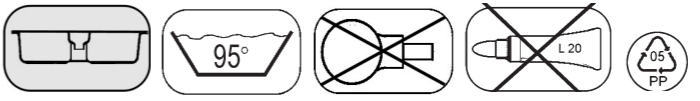

HL126/50 DN50

D RAUMSPARSIFON **GB** SPACE-SAVING TRAP
I SIFONE SALVASPAZIO **CZ** PROSTOR ŠETŘÍČÍ ZÁPACHOVÁ UZÁVĚRKA
F SIPHON COMPACT **SK** SIFÓN SETRIACI PRIESTOR
H HELYTAKARÉKOS SZIFON **PL** SYFON POZOSTAWIAJĄCY MIEJSCE POD UMYWALKĄ
RO SIFON
SLO PROSTORSKO VARČEN SIFON **PL** SYFON POZOSTAWIAJĄCY MIEJSCE POD UMYWALKĄ
PYC Сифон - создающий свободу промранемба
BUL СИФОН - СПЕСТЯВАЩ МЯСТО