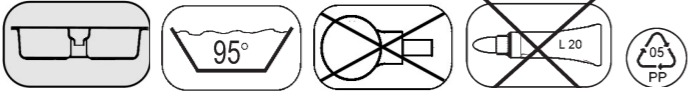

HL126/50 DN50

D RAUMSPARSIFON **GB** SPACE-SAVING TRAP
I SIFONE SALVASPAZIO **CZ** PROSTOR ŠETŘÍČÍ ZÁPACHOVÁ UZÁVĚRKA
F SIPHON COMPACT **SK** SIFÓN SETRIACI PRIESTOR
H HELYTAKARÉKOS SZIFON **PL** SYFON POZOSTAWIAJĄCY MIEJSCE POD UMYWALKĄ
RO SIFON
SLO PROSTORSKO VARČEN SIFON **PL** SYFON POZOSTAWIAJĄCY MIEJSCE POD UMYWALKĄ
PYC Сифон - создающий свободу промранемба
BUL СИФОН - СПЕСТЯВАЩ МЯСТО