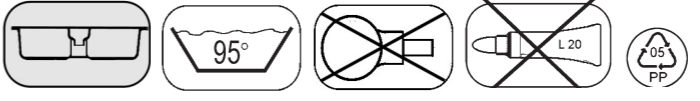

HL126/50 DN50

D RAUMSPARSIFON **GB** SPACE-SAVING TRAP
I SIFONE SALVASPAZIO **CZ** PROSTOR ŠETŘÍČÍ ZÁPACHOVÁ UZÁVĚRKA
F SIPHON COMPACT **SK** SIFÓN SETRIACI PRIESTOR
H HELYTAKARÉKOS SZIFON **PL** SYFON POZOSTAWIAJĄCY MIEJSCE POD UMYWALKĄ
RO SIFON
SLO PROSTORSKO VARČEN SIFON **PL** SYFON POZOSTAWIAJĄCY MIEJSCE POD UMYWALKĄ
PYC Сифон - создающий свободу промранемба
BUL СИФОН - СПЕСТЯВАЩ МЯСТО