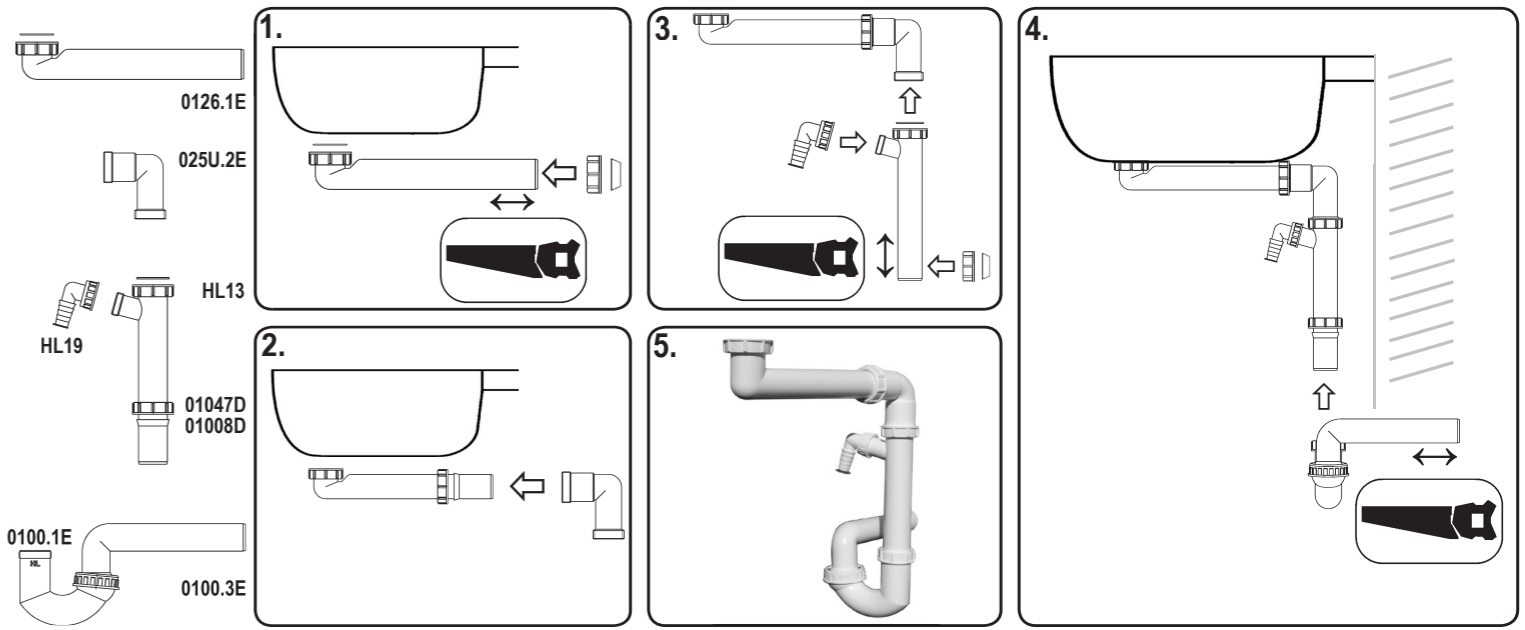

HL126/50 DN50

D RAUMSPARSIFON **GB** SPACE-SAVING TRAP
I SIFONE SALVASPAZIO **CZ** PROSTOR ŠETŘÍČÍ ZÁPACHOVÁ UZÁVĚRKA
F SIPHON COMPACT **SK** SIFÓN SETRIACI PRIESTOR
H HELYTAKARÉKOS SZIFON **PL** SYFON POZOSTAWIAJĄCY MIEJSCE POD UMYWALKĄ
RO SIFON
SLO PROSTORSKO VARČEN SIFON **PL** SYFON POZOSTAWIAJĄCY MIEJSCE POD UMYWALKĄ
PYC Сифон - создающий свободу промранемба
BUL СИФОН - СПЕСТЯВАЩ МЯСТО