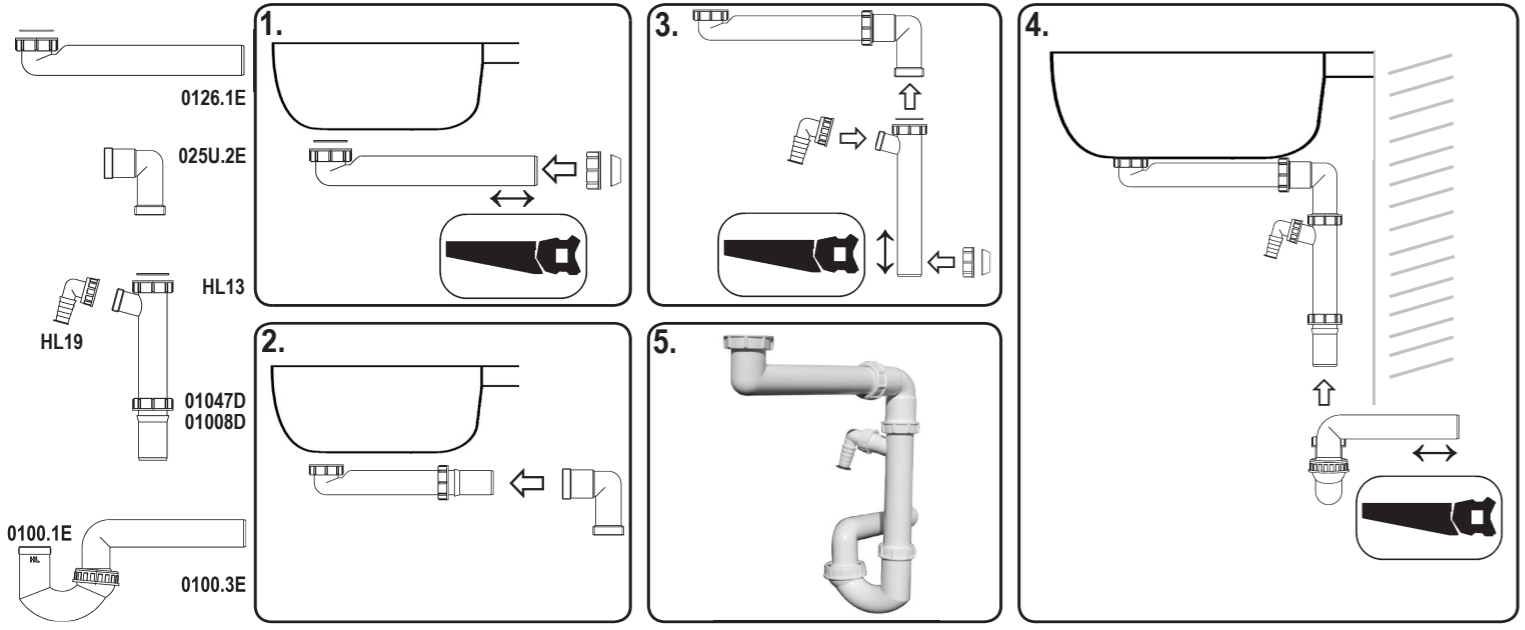

HL126/50 DN50

D RAUMSPARSIFON **GB** SPACE-SAVING TRAP
I SIFONE SALVASPAZIO **CZ** PROSTOR ŠETŘÍČÍ ZÁPACHOVÁ UZÁVĚRKA
F SIPHON COMPACT **SK** SIFÓN SETRIACI PRIESTOR
H HELYTAKARÉKOS SZIFON **PL** SYFON POZOSTAWIAJĄCY MIEJSCE POD UMYWALKĄ
RO SIFON
SLO PROSTORSKO VARČEN SIFON **PL** SYFON POZOSTAWIAJĄCY MIEJSCE POD UMYWALKĄ
PYC Сифон - создающий свободу промранемба
BUL СИФОН - СПЕСТЯВАЩ МЯСТО