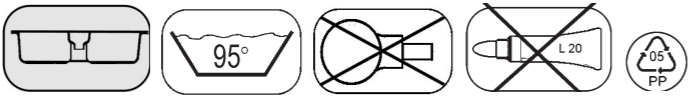

HL126/50 DN50

D RAUMSPARSIFON **GB** SPACE-SAVING TRAP
I SIFONE SALVASPAZIO **CZ** PROSTOR ŠETŘÍČÍ ZÁPACHOVÁ UZÁVĚRKA
F SIPHON COMPACT **SK** SIFÓN SETRIACI PRIESTOR
H HELYTAKARÉKOS SZIFON **PL** SYFON POZOSTAWIAJĄCY MIEJSCE POD UMYWALKĄ
RO SIFON
SLO PROSTORSKO VARČEN SIFON **PL** SYFON POZOSTAWIAJĄCY MIEJSCE POD UMYWALKĄ
PYC Сифон - создающий свободу промранемба
BUL СИФОН - СПЕСТЯВАЩ МЯСТО