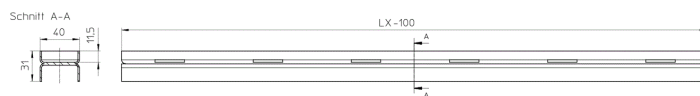

# HL050I/90

Kryt žlabu Individuell vhodný pro žlaby délky 900mm

Kryt žlabu Individuell z nerezové oceli 1.4301 s nerezovým rámečkem pro nalepení podlahových krytin např. mosaikové dlažby, třída zatížení K3 (300kg), vhodný pro žlaby délky 900mm

## TECHNICKÉ ÚDAJE

<b>Materiál</b>	Edelstahl 1.4301	<b>Stavební výška</b>	
<b>Dimense</b>		<b>Nástavec</b>	
<b>Hydraulická kapacita</b>		<b>Vtoková mřížka</b>	
<b>Hmotnost</b>	1,213	<b>Třída zatížení</b>	K3
<b>EAN</b>	9003076025299	<b>Přítok</b>	
		<b>Normy</b>	