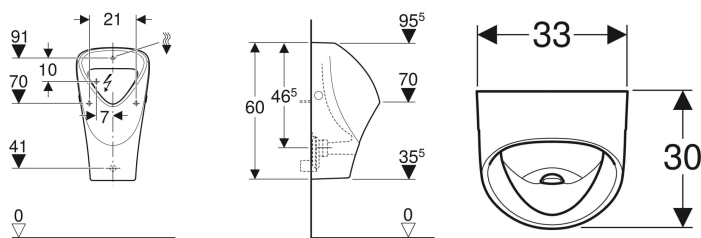

Pisoár Geberit Selnova Trigonal, přívod zezadu, vývod dozadu nebo dolů

Obrázek s příkladem

Účel použití

- K provozu s automatickým spláchnutím šetřícím vodu
- Pro provoz s manuálním nebo automatickým ovládním splachování
- Pro podomítkové ovládním splachování pisoárů
- Pro podomítkové ovládním pisoáru, skrytý
- Pro ovládním pisoáru na omítku, skrytý

Vlastnosti

- Závěsná

Obsah dodávky

- Keramika pisoáru

Nutno objednat zvlášť

- Upevňovací materiál Geberit pro pisoár, Kerafix
- Upevňovací materiál Geberit pro pisoár, Kerafix

Pol. č.	Barva / povrch	B	H	T	Přítok	Odtok	
501.666.00.1	Bílá	33 cm	60 cm	30 cm	Vzadu	Dozadu	Nové

Příslušenství

- Prodloužení Geberit připojovací soupravy s manžetou
- Zápachová uzávěrka pro pisoár Geberit, vývod vodorovný
- Zápachová uzávěrka pro pisoár Geberit, vývod svislý
- Dělicí stěna pisoárů Geberit
- Dělicí stěna pisoárů Geberit

Technické údaje

Malé splachovací množství, rozsah nastavení	1 l
Materiál	Sanitární keramika